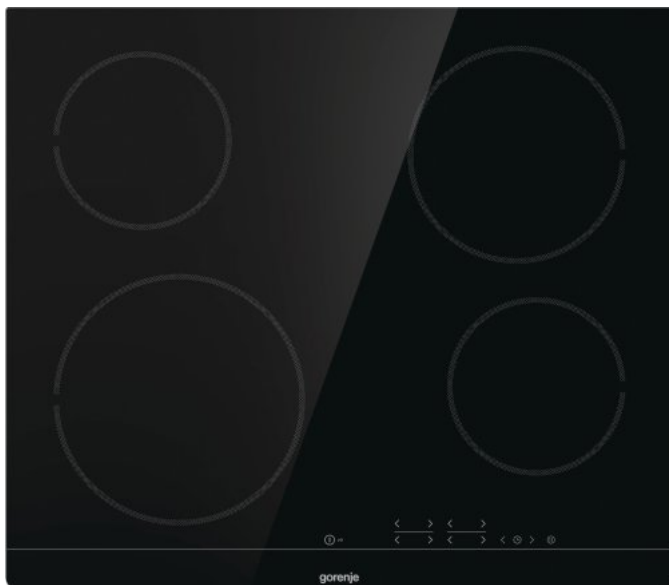

ECT641BSC

gorenje
Life Simplified

Стеклокерамическая варочная панель

Черный
Без рамки
Сенсорное управление
Таймер
Функция Stop&Go
Функция подогрева StayWarm
4 конфорки Hi-Light Передняя левая: Ø 21 см, 2.3 кВт, Передняя правая: Ø 14.5 см, 1.2 кВт, Задняя левая: Ø 14.5 см, 1.2 кВт, Задняя правая: Ø 18 см, 1.8 кВт
Индикатор остаточного тепла для каждой конфорки
Защитная блокировка от детей
Габаритные размеры (шхвхг): 59.5 x 5.4 x 52 см
Размеры в упаковке (шхвхг): 71.5 x 14.5 x 64 см
Монтажные размеры (шхвхг): 56 x 7 x 49 см
Вес нетто: 7.7 кг
Вес брутто: 8.2 кг
Потребление электроэнергии в режиме ожидания: 0.5 Вт
Мощность подключения: 6,500 Вт
Артикул: 730602
EAN-код: 3838782108259

 Сенсорное управление

 Идеальное слияние

 StayWarm: подогрев

 Таймер

 StopGo: функция паузы

 Индикация остаточного тепла (H)

 Индикация остаточного тепла (H)

<http://www.gorenje.ru/product/730602>