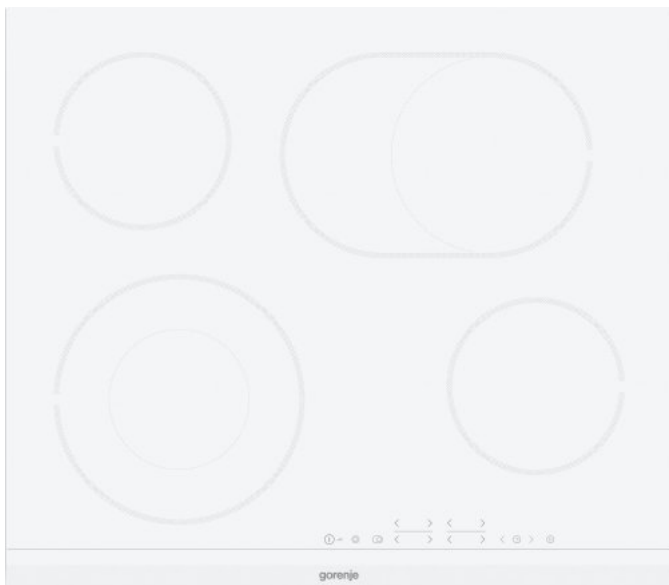

ECT643WCSC

gorenje
Life Simplified

Стеклокерамическая варочная панель

 Сенсорное управление

 FishZone: овальная конфорка

 StayWarm: подогрев

 Таймер

 StopGo: функция паузы

 Индикация остаточного тепла (H)

 Индикация остаточного тепла (H)

| |
|--|
| Белый |
| Шлифованный передний край |
| Сенсорное управление |
| Таймер |
| Функция Stop&Go |
| Функция подогрева StayWarm |
| FishZone: овальная конфорка |
| 4 конфорки Hi-Light Передняя левая: Ø 12/21 см, 0.8/2.2 кВт, Передняя правая: Ø 14.5 см, 1.2 кВт, Задняя левая: Ø 14.5 см, 1.2 кВт, Задняя правая: овальная конфорка 17x26.5 см, 1.5/2.4 кВт |
| Индикатор остаточного тепла для каждой конфорки |
| Защитная блокировка от детей |
| Габаритные размеры (шхвхг): 60 × 5.4 × 52 см |
| Размеры в упаковке (шхвхг): 71.5 × 14.5 × 64 см |
| Монтажные размеры (шхвхг): 56 × 5 × 49 см |
| Вес нетто: 7.7 кг |
| Вес брутто: 8.2 кг |
| Потребление электроэнергии в режиме ожидания: 0.5 Вт |
| Мощность подключения: 7,000 Вт |
| Артикул: 730813 |
| EAN-код: 3838782121104 |