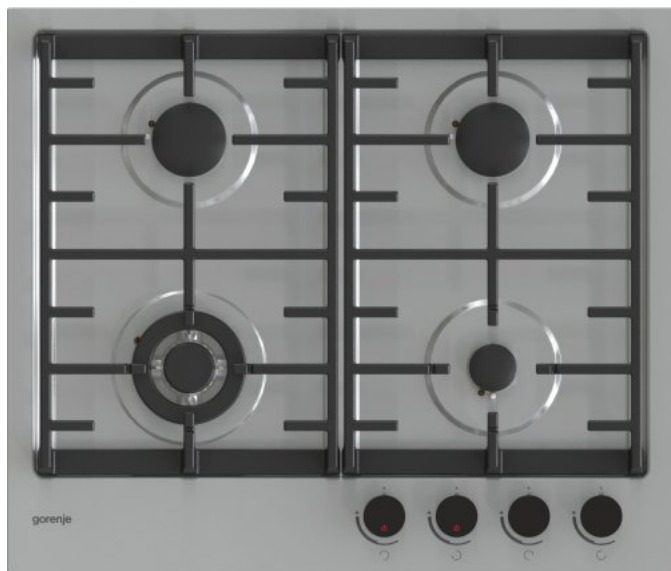

# GKT641X

**gorenje**  
Life Simplified

## Газовая варочная панель

 Варочные панели с сенсорным таймером SimpleOff

 Таймер

Белый

Таймер

Встроенный в ручку сенсорный газовый таймер SimpleOff на 2-х конфорках

Экономичные и мощные горелки

Трехконтурная конфорка вок

Автоматический электроподжиг варочной поверхности

4 газовые конфорки Передняя левая: вок Ø 10.3 см, 3.3 кВт, Передняя правая: малая Ø 4.3 см, 1 кВт, Задняя левая: нормальная Ø 6.7 см, 1.75 кВт, Задняя правая: нормальная Ø 6.7 см, 1.75 кВт

Решетки: **Чугунные решетки**

Трехконтурная конфорка вок

Конфорка вок

Газ-контроль горелок варочной поверхности

Вид и давление газа: **Природный газ G20/20**

Габаритные размеры (шхвхг): **60 × 8.7 × 51 см**