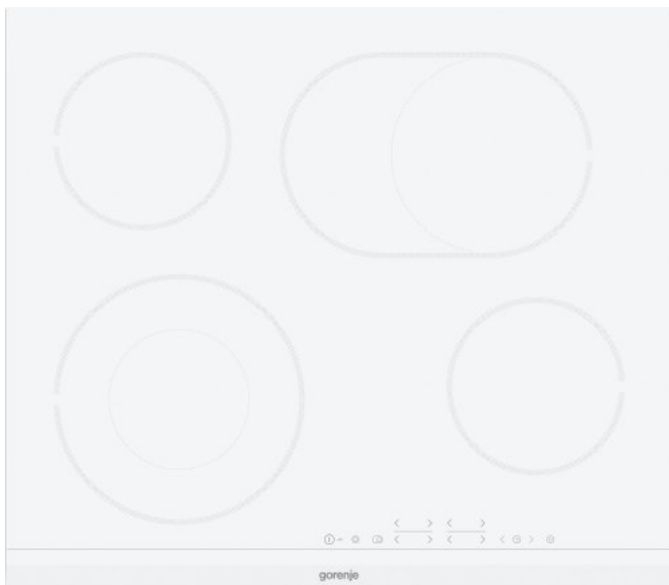

ECT643WCSC

gorenje
Life Simplified

Стеклокерамическая варочная панель

 Сенсорное управление

 FishZone: овальная конфорка

 StayWarm: подогрев

 Таймер

 StopGo: функция паузы

 Индикация остаточного тепла (H)

 Индикация остаточного тепла (H)

Белый
Шлифованный передний край
Сенсорное управление
Таймер
Функция Stop&Go
Функция подогрева StayWarm
FishZone: овальная конфорка
4 конфорки Hi-Light Передняя левая: Ø 12/21 см, 0.8/2.2 кВт, Передняя правая: Ø 14.5 см, 1.2 кВт, Задняя левая: Ø 14.5 см, 1.2 кВт, Задняя правая: овальная конфорка 17×26.5 см, 1.5/2.4 кВт
Индикатор остаточного тепла для каждой конфорки
Защитная блокировка от детей
Габаритные размеры (шхвхг): 60 × 5.4 × 52 см
Размеры в упаковке (шхвхг): 71.5 × 14.5 × 64 см
Монтажные размеры (шхвхг): 56 × 5 × 49 см
Вес нетто: 7.7 кг
Вес брутто: 8.2 кг
Потребление электроэнергии в режиме ожидания: 0.5 Вт
Мощность подключения: 7,000 Вт
Артикул: 730813
EAN-код: 3838782121104