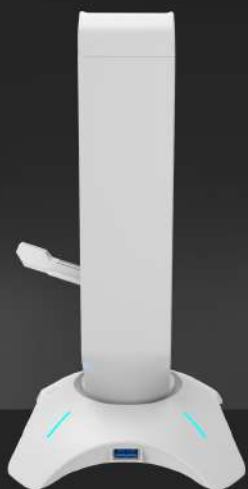

**CANYON**  
GAMING

**7**  
цветов RGB -  
подсветки

**2x**  
USB A  
Порта

Органайзер  
для шнура  
мышки

Гибкий  
силиконовый  
рычаг

Прорезиненная  
утяжеленная  
основа

## ГЕЙМ-ГАДЖЕТ 3-В-1 - ПОДСТАВКА ДЛЯ ГАРНИТУРЫ, БАНДЖИ ДЛЯ МЫШИ И USB-ХАБ WH200

Банджи для игровой мыши - это важное дополнение, защищающее провод от спутывания, а остальные предметы на столе - от угрозы быть случайно сброшенными. Помимо помощи в организации игрового пространства, банджи улучшает игровой перформанс, снижая сопротивление движению мыши, что улучшает скорость реакции. Данная модель банджи воплощает максимальную функциональность, поскольку оснащена двухпортовым USB-хабом, а ее форма адаптирована для удобного хранения игровой гарнитуры. Утяжеление в центре и противоскользящие ножки удерживают гаджет на месте. Стильная RGB LED-подсветка придает атмосферность вечерним и ночным игровым сессиям. Идеальное решение для небольшого игрового пространства и для тех, кто любит упорядочивать свой стол!

## ХАРАКТЕРИСТИКИ

- Предотвращение спутывание кабеля
- Подставка под гарнитуру
- 2-портовый хаб USB 2.0
- 7 цветов RGB-подсветки с кнопкой управления
- Гибкий силиконовый рычаг
- Внутреннее утяжеление для стабилизации натяжения кабеля
- Противоскользящие резиновые ножки