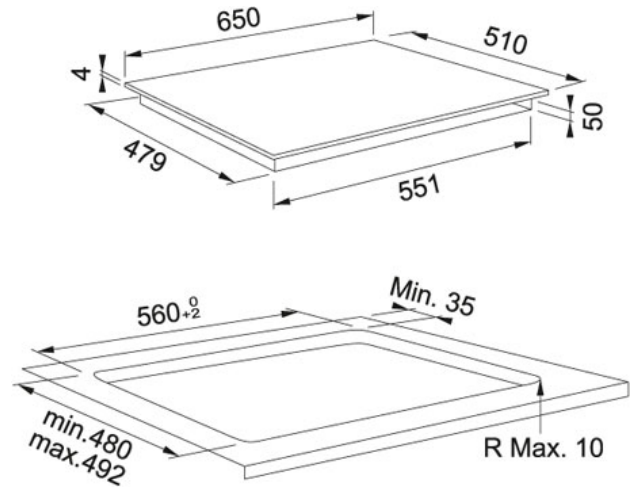

Чёрное стекло | 108.0606.107

МОДЕЛЬНЫЙ РЯД : Варочные поверхности | ВИД ПОКРЫТИЯ : Чёрное стекло | СЕРИЯ : Smart | ТИП МОНТАЖА : Стандартный/Вровень со столешницей | МОДЕЛЬ : FSM 654 I BK

Готовить с помощью специального помощника стало проще и увлекательнее. Процесс автоматического приготовления не требует от Вас кулинарных навыков, все необходимые программы для приготовления любимых блюд уже заложены в функции Cookassist (Помощник повара).

TECHNICAL DATA

Тип	Индукция
Кол-во зон нагрева	4
Ступени мощности	9+Booster
Мощность (Вт)	7.2 kW
Длина	510,00 mm
Ширина	650,00 mm
Тип управления	Сенсорное управление
Таймер	Для всех зон нагрева
Напряжение (В)	220-240V 50-60Hz