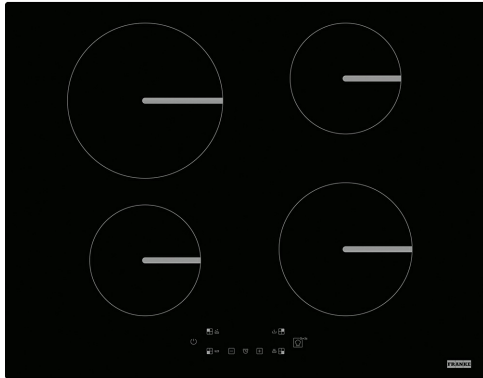

Чёрное стекло | 108.0606.107

МОДЕЛЬНЫЙ РЯД : Варочные поверхности | ВИД ПОКРЫТИЯ : Чёрное стекло | СЕРИЯ : Smart | ТИП МОНТАЖА : Стандартный/Вровень со столешницей | МОДЕЛЬ : FSM 654 I BK

Готовить с помощью специального помощника стало проще и увлекательнее. Процесс автоматического приготовления не требует от Вас кулинарных навыков, все необходимые программы для приготовления любимых блюд уже заложены в функции Cookassist (Помощник повара).

- 4 индукционные зоны нагрева
- Сенсорное управление
- 9-ступеней мощности
- Функция ПОМОЩНИК ПОВАРА
- Функция медленное кипение
- Функция растапливания
- Функция подогрева блюда
- Функция автоматки закипания
- Индикация остаточного тепла
- Защита от перегрева
- Блокировка управления
- Таймер отключения

TECHNICAL DATA

Тип	Индукция
Кол-во зон нагрева	4
Ступени мощности	9+Booster
Мощность (Вт)	7.2 kW
Длина	510,00 mm
Ширина	650,00 mm
Тип управления	Сенсорное управление
Таймер	Для всех зон нагрева
Напряжение (В)	220-240V 50-60Hz