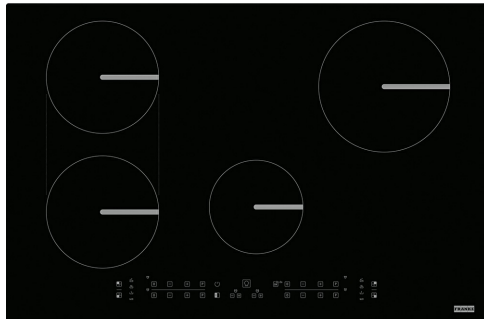

Чёрное стекло | 108.0606.110

МОДЕЛЬНЫЙ РЯД : Варочные поверхности | ВИД ПОКРЫТИЯ : Чёрное стекло | СЕРИЯ : Smart | ТИП МОНТАЖА : Стандартный/Вровень со столешницей | МОДЕЛЬ : FSM 804 I В ВК

Готовить с помощью специального помощника стало проще и увлекательнее. Процесс автоматического приготовления не требует от Вас кулинарных навыков, все необходимые программы для приготовления любимых блюд уже заложены в функции Cookassist (Помощник повара).

- 4 индукционные зоны нагрева
- Сенсорное управление
- 9-ступеней мощности
- Индукционный мост (FLEXI)
- Функция BOOSTER
- Функция ПОМОЩНИК ПОВАРА
- Функция медленное кипение
- Функция автоматика закипания
- Функция растапливания
- Функция подогрева блюда
- Индикация остаточного тепла
- Защита от перегрева
- Блокировка управления
- Таймер отключения

TECHNICAL DATA

Тип	Индукция
Кол-во зон нагрева	4
Ступени мощности	9+Booster
Мощность (Вт)	7.2 kW
Длина	510,00 mm
Ширина	770,00 mm
Тип управления	Сенсорное управление
Таймер	Для всех зон нагрева
Напряжение (В)	220-240V 50-60Hz