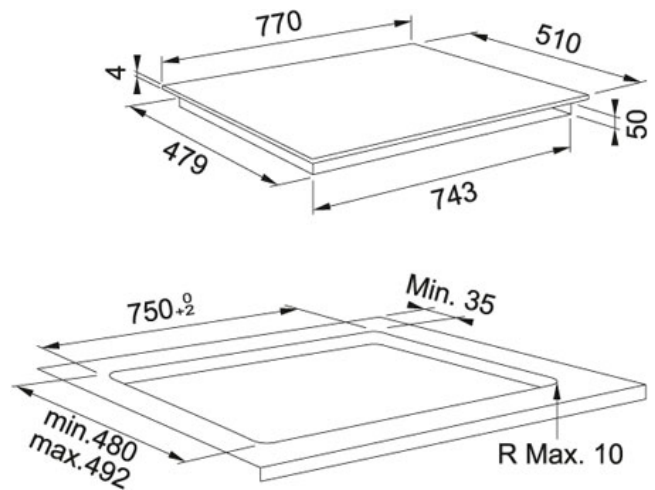

Чёрное стекло | 108.0606.110

МОДЕЛЬНЫЙ РЯД : Варочные поверхности | ВИД ПОКРЫТИЯ : Чёрное стекло | СЕРИЯ : Smart | ТИП МОНТАЖА : Стандартный/Вровень со столешницей | МОДЕЛЬ : FSM 804 I В ВК

Готовить с помощью специального помощника стало проще и увлекательнее. Процесс автоматического приготовления не требует от Вас кулинарных навыков, все необходимые программы для приготовления любимых блюд уже заложены в функции Cookassist (Помощник повара).

TECHNICAL DATA

Тип	Индукция
Кол-во зон нагрева	4
Ступени мощности	9+Booster
Мощность (Вт)	7.2 kW
Длина	510,00 mm
Ширина	770,00 mm
Тип управления	Сенсорное управление
Таймер	Для всех зон нагрева
Напряжение (В)	220-240V 50-60Hz