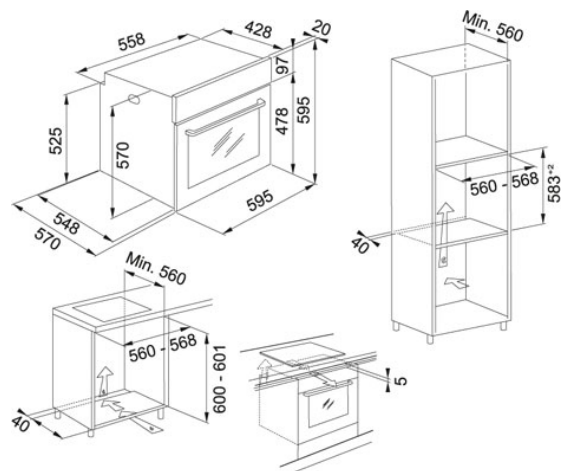

Smart Чёрное стекло | 116.0606.091

МОДЕЛЬНЫЙ РЯД : Духовые шкафы | СЕРИЯ : Smart | МОДЕЛЬ : FSM 86 Н ВК | ВИД ПОКРЫТИЯ : Чёрное стекло

Коллекция духовых шкафов серии Smart предлагает решения для дома, которые идеально адаптируются под любые ваши потребности не только с технической стороны, но также с точки зрения выбора из различных цветовых решений для современного интерьера.

- Объем камеры 71 л
- Количество функций 9
- Материал камеры сталь
- Управление ручки/дисплей, дисплей цифровой белый
- Металлические боковые направляющие
- Телескопические направляющие - опция
- Количество стекол в дверце 2
- Плавное открытие и закрытие дверцы
- Внутренние стенки камеры покрыты эмалью легкой очистки
- Комплектация 2 решетки, 1 противень, 1 глубокий противень

Духовой шкаф прекрасно дополнит другие приборы этой коллекции: вытяжка, варочная панель, микроволновая печь и, конечно, вы сможете выбрать для себя кухонную мойку и смеситель серии Smart.

TECHNICAL DATA

Тип	Многофункциональный
Режимы приготовления	8
Объем	71 л
Стандартное оборудование	1 противень, 1 глубокий противень, 2 решетки
Подсветка	Галогеновая лампа
Остекление	2
Класс энергопотребления	A
Тип управления	Электромеханическое
Напряжение (В)	220-240 В
Таймер	Программируемый
Дисплей	Цифровой

ОСОБЕННОСТИ

	Класс энергетической эффективности A		Верхний и нижний нагрев
			Размораживание