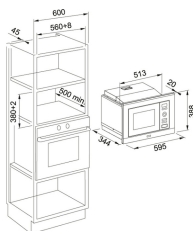

МОДЕЛЬНЫЙ РЯД : Духовые шкафы | СЕРИЯ : Smart | МОДЕЛЬ : FSM 86 Н ВК | ВИД ПОКРЫТИЯ : Чёрное стекло

ПОДХОДЯЩИЕ ТОВАРЫ

131.0574.627