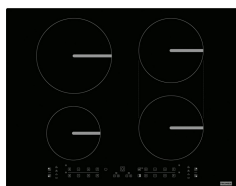

МОДЕЛЬНЫЙ РЯД : Духовые шкафы | ВИД ПОКРЫТИЯ : Нержавеющая сталь / Черное стекло | СЕРИЯ : Smart |  
МОДЕЛЬ : FSM 86 H XS

---

ПОДХОДЯЩИЕ ТОВАРЫ

---

---

131.0606.103

---

---