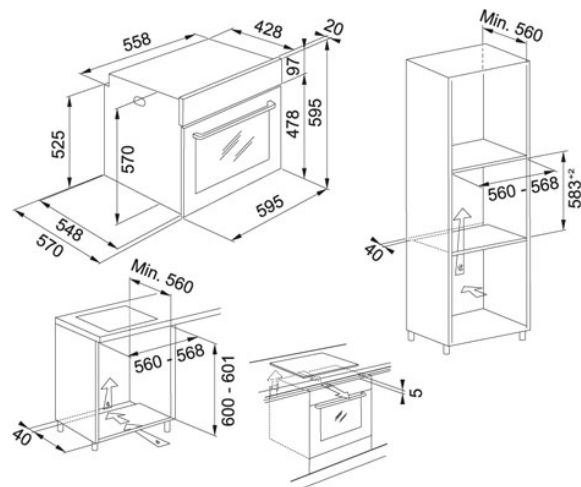

Smart Нержавеющая сталь / Черное стекло | 116.0605.990

МОДЕЛЬНЫЙ РЯД : Духовые шкафы | ВИД ПОКРЫТИЯ : Нержавеющая сталь / Черное стекло | СЕРИЯ : Smart |
МОДЕЛЬ : FSM 86 H XS

Коллекция духовых шкафов серии Smart предлагает решения для дома, которые идеально адаптируются под любые ваши потребности не только с технической стороны, но также с точки зрения выбора из различных цветовых решений для современного интерьера.

- Объем камеры 71 л
- Количество функций 9
- Материал камеры сталь
- Управление ручки/дисплей, дисплей цифровой белый
- Металлические боковые направляющие
- Телескопические направляющие - опция
- Количество стекол в дверце 2
- Плавное открытие и закрытие дверцы
- Внутренние стенки камеры покрыты эмалью легкой очистки
- Комплектация 2 решетки, 1 противень, 1 глубокий противень

Духовой шкаф прекрасно дополнит другие приборы этой коллекции: вытяжка, варочная панель, микроволновая печь и, конечно, вы сможете выбрать для себя кухонную мойку и смеситель серии Smart.

TECHNICAL DATA

Тип	Многофункциональный
Режимы приготовления	8
Объем	71 л
Стандартное оборудование	1 противень, 1 глубокий противень, 2 решетки
Подсветка	Галогеновая лампа
Остекление	2
Класс энергопотребления	A
Тип управления	Электромеханическое
Напряжение (В)	220-240 В
Таймер	Программируемый
Дисплей	Цифровой

ОСОБЕННОСТИ

	Класс энергетической эффективности А		Верхний и нижний нагрев