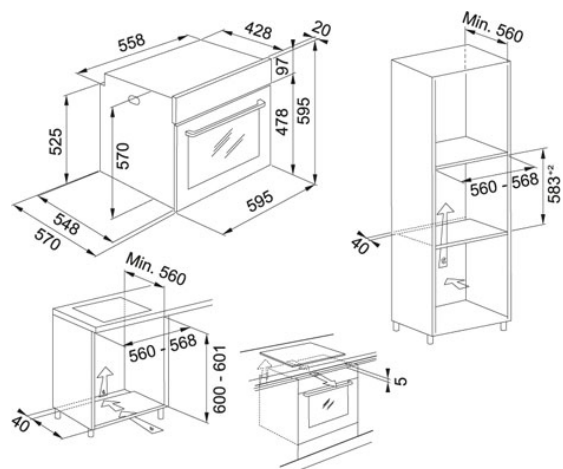

Smart Нержавеющая сталь / Черное стекло | 116.0606.096

МОДЕЛЬНЫЙ РЯД : Духовые шкафы | СЕРИЯ : Smart | ВИД ПОКРЫТИЯ : Нержавеющая сталь / Черное стекло |

МОДЕЛЬ : FSM 97 P XS

Коллекция духовых шкафов серии Smart предлагает решения для дома, которые идеально адаптируются под любые ваши потребности не только с технической стороны, но также с точки зрения выбора из различных цветовых решений для современного интерьера.

- Объем камеры 71 л
- Количество функций 11
- Пиролитическая очистка
- Материал камеры сталь
- Управление ручки/дисплей, тип дисплея LCD, цвет белый
- Металлические боковые направляющие
- Телескопические направляющие 1 уровень
- Количество стекол в дверце 3 (GIFAM)
- Плавное открытие и закрытие дверцы
- Внутренние стенки камеры покрыты эмалью легкой очистки
- Комплектация 2 решетки, 1 противень, 1 глубокий противень

Духовой шкаф прекрасно дополнит другие приборы этой коллекции: вытяжка, варочная панель, микроволновая печь и, конечно, вы сможете выбрать для себя кухонную мойку и смеситель серии Smart.

TECHNICAL DATA

Тип	Многофункциональный
Режимы приготовления	11
Объем	71 л
Стандартное оборудование	1 противень, 1 глубокий противень, 2 решетки
Подсветка	Галогеновая лампа
Остекление	3
Класс энергопотребления	A+
Тип управления	Электронное
Напряжение (В)	220-240 В
Таймер	Программируемый
Дисплей	Светодиодный дисплей

ОСОБЕННОСТИ

	Класс энергетической эффективности A+		Верхний и нижний нагрев
	Верхний/нижний нагрев и конвекция		Конвекция Размораживание