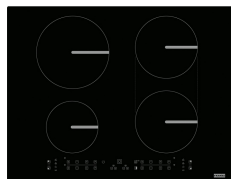

108.0606.108