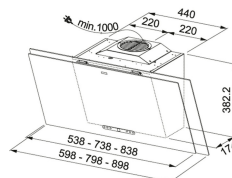

330.0549.975

127.0544.022