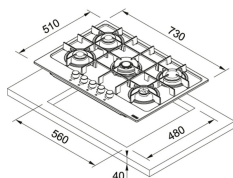

106.0554.320