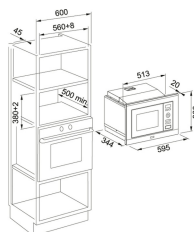

МОДЕЛЬНЫЙ РЯД : Духовые шкафы | СЕРИЯ : Maris | ВИД ПОКРЫТИЯ : Чёрное стекло | МОДЕЛЬ : FMA 86 Н ВК

ПОДХОДЯЩИЕ ТОВАРЫ

131.0574.627