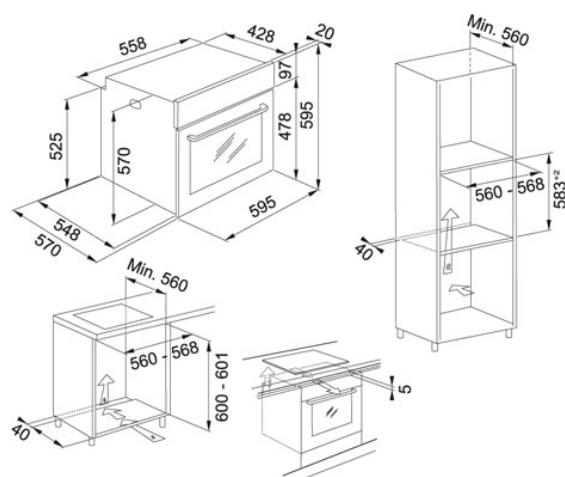

Maris Чёрное стекло | 116.0606.098

МОДЕЛЬНЫЙ РЯД : Духовые шкафы | СЕРИЯ : Maris | ВИД ПОКРЫТИЯ : Чёрное стекло | МОДЕЛЬ : FMA 86 Н ВК

Обновленный дизайн и цветовые решения коллекции встраиваемой техники Maris. Отличительные особенности:

- Количество функций 9
- Управление ручки / дисплей
- Тип дисплея цифровой, цвет белый
- Плавное открытие и закрытие дверцы
- Металлические боковые направляющие
- Телескопические направляющие - опция
- Количество стекол в дверце 2
- Комплектация: 2 решетки, 1 противень, 1 глубокий противень

Идеальное сочетание с техникой коллекции Maris: индукционная варочная поверхность, настенная вытяжка, комплектация кухонной мойкой из нержавеющей стали Maris MRX пр-ва Швейцарии.

TECHNICAL DATA

Тип	Многофункциональный
Программирование	Электронное
Режимы приготовления	8
Объем	71 л
Стандартное оборудование	1 противень, 1 глубокий противень, 2 решетки
Подсветка	Галогеновая лампа
Остекление	2
Класс энергопотребления	A
Тип управления	Электромеханическое
Напряжение (В)	220-240 В
Дисплей	Цифровой
Таймер	Программируемый