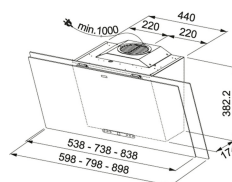

330.0549.975