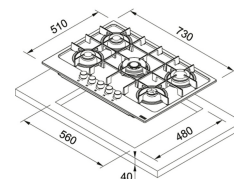

106.0554.320

127.0544.022