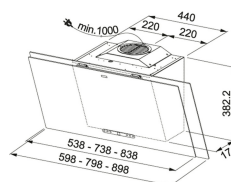

МОДЕЛЬНЫЙ РЯД : Духовые шкафы | СЕРИЯ : Maris | МОДЕЛЬ : FMA 97 P XS | ВИД ПОКРЫТИЯ : Нержавеющая сталь / Черное стекло

ПОДХОДЯЩИЕ ТОВАРЫ

131.0606.104

108.0606.112

330.0549.975

106.0554.320

127.0544.022

115.0576.699