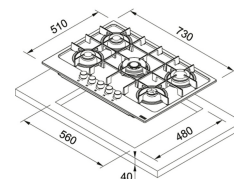

МОДЕЛЬНЫЙ РЯД : Духовые шкафы | СЕРИЯ : Maris | МОДЕЛЬ : FMA 97 P XS | ВИД ПОКРЫТИЯ : Нержавеющая сталь / Черное стекло

ПОДХОДЯЩИЕ ТОВАРЫ

131.0606.104

108.0606.112

330.0549.975

106.0554.320

127.0544.022

115.0576.699