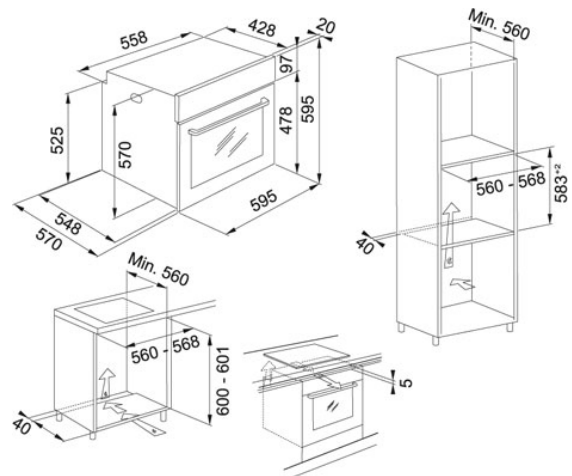

# Maris Нержавеющая сталь / Черное стекло | 116.0606.100

МОДЕЛЬНЫЙ РЯД : Духовые шкафы | СЕРИЯ : Maris | МОДЕЛЬ : FMA 97 P XS | ВИД ПОКРЫТИЯ : Нержавеющая сталь / Черное стекло

Обновленный дизайн и цветовые решения коллекции встраиваемой техники Maris. Новый цифровой дисплей с сенсорным управлением и белой подсветкой. Электронный программатор.

## TECHNICAL DATA

Тип	Многофункциональный
Программирование	Электронное
Режимы приготовления	11
Объем	71 л
Стандартное оборудование	1 противень, 1 глубокий противень, 2 решетки
Подсветка	Галогеновая лампа
Остекление	3
Класс энергопотребления	A+
Тип управления	Электронное
Напряжение (В)	220-240 В
Дисплей	Светодиодный дисплей
Таймер	Программируемый