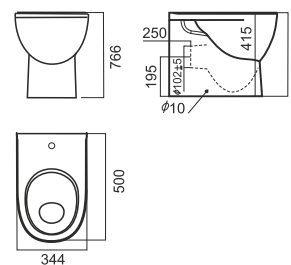

Накладной умывальник QUADRO

Умывальник QUADRO 60

Умывальник QUADRO 75

Умывальник QUADRO 90

Подвесной унитаз RINGO

Подвесно биде RINGO

Накладной умывальник RINGO

Накладной умывальник RINGO Cut

Унитаз-компакт BEST

Напольное биде BEST

Умывальник BEST 65

Умывальник BEST 75

Умывальник BEST 85

Умывальник BEST на полупьедестале, пьедестале

Унитаз-компакт FEST

Напольное биде FEST