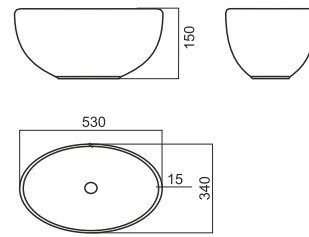

Накладной умывальник QUADRO

Умывальник QUADRO 60

Умывальник QUADRO 75

Умывальник QUADRO 90

Подвесной унитаз RINGO

Подвесно биде RINGO

Накладной умывальник RINGO

Накладной умывальник RINGO Cut