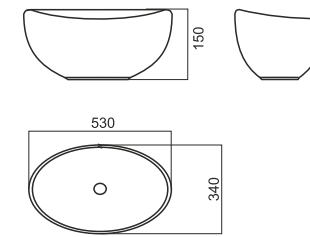

Накладной умывальник QUADRO

Умывальник QUADRO 60

Умывальник QUADRO 75

Умывальник QUADRO 90

Подвесной унитаз RINGO

Подвесно биде RINGO

Накладной умывальник RINGO

Накладной умывальник RINGO Cut