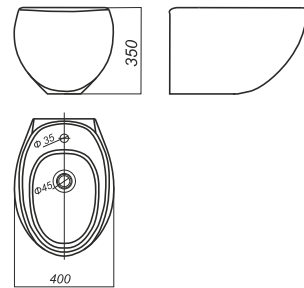

Накладной умывальник QUADRO

Умывальник QUADRO 60

Умывальник QUADRO 75

Умывальник QUADRO 90

Подвесной унитаз RINGO

Подвесно биде RINGO

Накладной умывальник RINGO

Накладной умывальник RINGO Cut