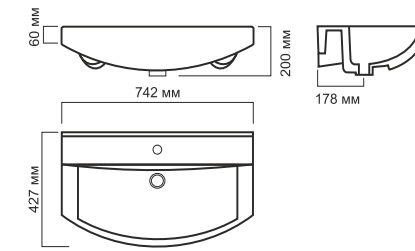

Унитаз-компакт BEST

Напольное биде BEST

Умывальник BEST 65

Умывальник BEST 75

Умывальник BEST 85

Умывальник BEST на полупьедестале, пьедестале

Унитаз-компакт FEST

Напольное биде FEST