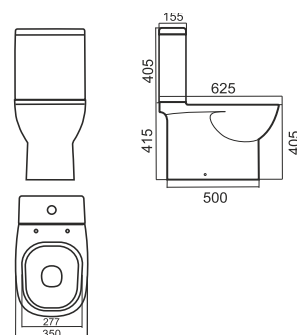

## Color

Унитаз-компакт INFINITY

Напольное биде INFINITY

Накладной умывальник INFINITY

Умывальник INFINITY 65

Умывальник INFINITY 75

Унитаз-компакт QUADRO

Напольное биде QUADRO

Накладной умывальник QUADRO

Умывальник QUADRO 60

Умывальник QUADRO 75

Умывальник QUADRO 90

Подвесной унитаз RINGO

Подвесно биде RINGO

Накладной умывальник RINGO

Накладной умывальник RINGO Cut