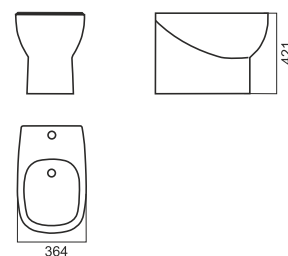

## Color

Унитаз-компакт INFINITY

Напольное биде INFINITY

Накладной умывальник INFINITY

Умывальник INFINITY 65

Умывальник INFINITY 75

Унитаз-компакт QUADRO

Напольное биде QUADRO