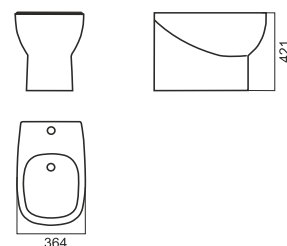

## Color

Унитаз-компакт INFINITY

Напольное биде INFINITY

Накладной умывальник INFINITY

Умывальник INFINITY 65

Умывальник INFINITY 75

Унитаз-компакт QUADRO

Напольное биде QUADRO

Накладной умывальник QUADRO

Умывальник QUADRO 60

Умывальник QUADRO 75

Умывальник QUADRO 90

Подвесной унитаз RINGO

Подвесно биде RINGO

Накладной умывальник RINGO

Накладной умывальник RINGO Cut