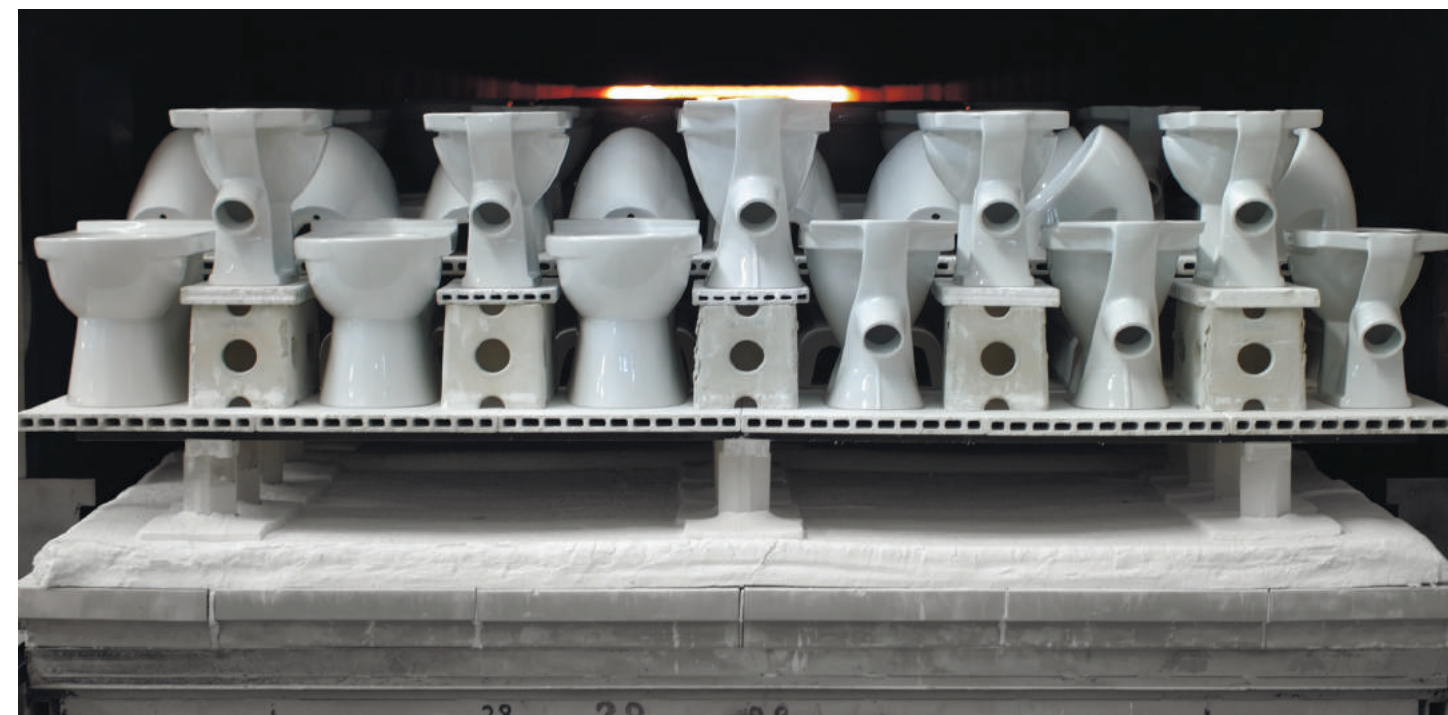

О Нас

Производство