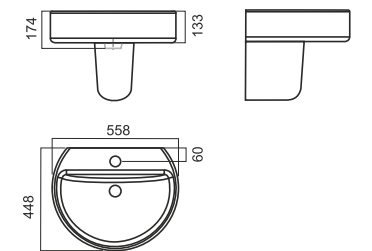

Накладной умывальник QUADRO

Умывальник QUADRO 60

Умывальник QUADRO 75

Умывальник QUADRO 90

Подвесной унитаз RINGO

Подвесно биде RINGO

Накладной умывальник RINGO

Накладной умывальник RINGO Cut

Унитаз-компакт BEST

Напольное биде BEST

Умывальник BEST 65

Умывальник BEST 75

Умывальник BEST 85

Умывальник BEST на полупьедестале, пьедестале

Унитаз-компакт FEST

Напольное биде FEST