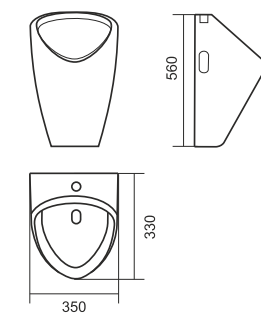

Умывальник CLASSIC 80

Умывальник CLASSIC 90

Умывальник CLASSIC на пьедестале

Унитаз-компакт ART

Напольное биде ART

Умывальник ART на пьедестале

Подвесной унитаз ATTICA

Писсуар LONG