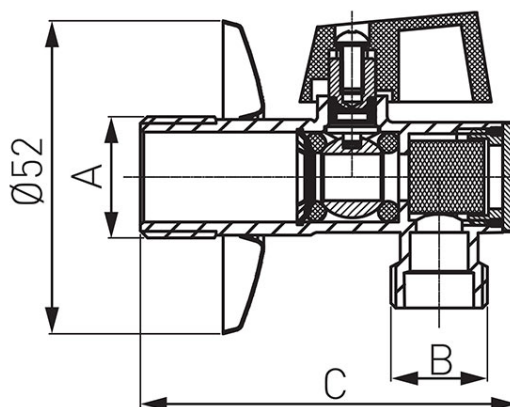

**Код: EZ12\*KF**

Шаровой кран угловой 10 бар, с фильтром, ручка рычаг ал. Нр-нр

<https://ru.ferrocompany.com/product-5780-EZ12KF.html>Индивидуальная упаковка: **1, индивидуальная упаковка со штрих-кодом для розничной продаже**Сборочная упаковка: **100**

- Рабочее тело клапанов:
  - воды
- максимальная рабочая температура: 100°C
- максимальное рабочее давление: 1.0 МПа (10 бар)

Код	Шаровой клапан	A	B	C [mm]	Индивид. упаков.	Сбор. упаков.
<b>EZ1238KF</b>	1/2"x3/8"	G1/2	G3/8	61	1	100
<b>EZ1212KF</b>	1/2"x1/2"	G1/2	G1/2	61	1	100
<b>EZ1234KF</b>	1/2"x3/4"	G1/2	G3/4	61	1	100