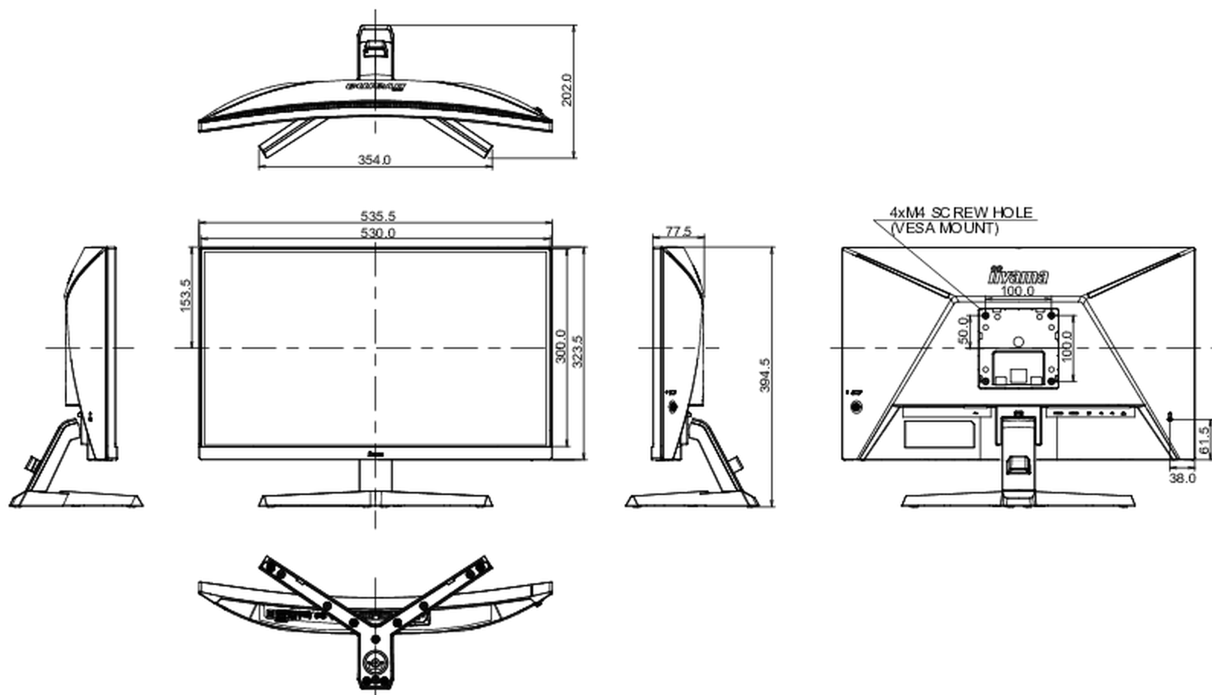

04 МЕХАНИЧЕСКИЕ ХАРАКТЕРИСТИКИ

Эргономика	наклон
Угол наклона экрана	22° вверх; 5° вниз
Крепление VESA	100 x 100mm
Крепления для кабелей	да

05 6.АКСЕССУАРЫ

Кабели	Питание, USB, DP
Прочее	Краткое руководство по началу работы, Руководство по безопасности

08 РАЗМЕР / ВЕС

Размер продукта Ш x В x Г	535.5 x 394.5 x 202мм
Размер коробки Ш x В x Г	612 x 408 x 190мм
Вес (без упаковки)	3.7кг
Вес (с упаковкой)	4.8кг
EAN код	4948570117703

09 МАРКИРОВКА ЭНЕРГОЭФФЕКТИВНОСТИ ЕС