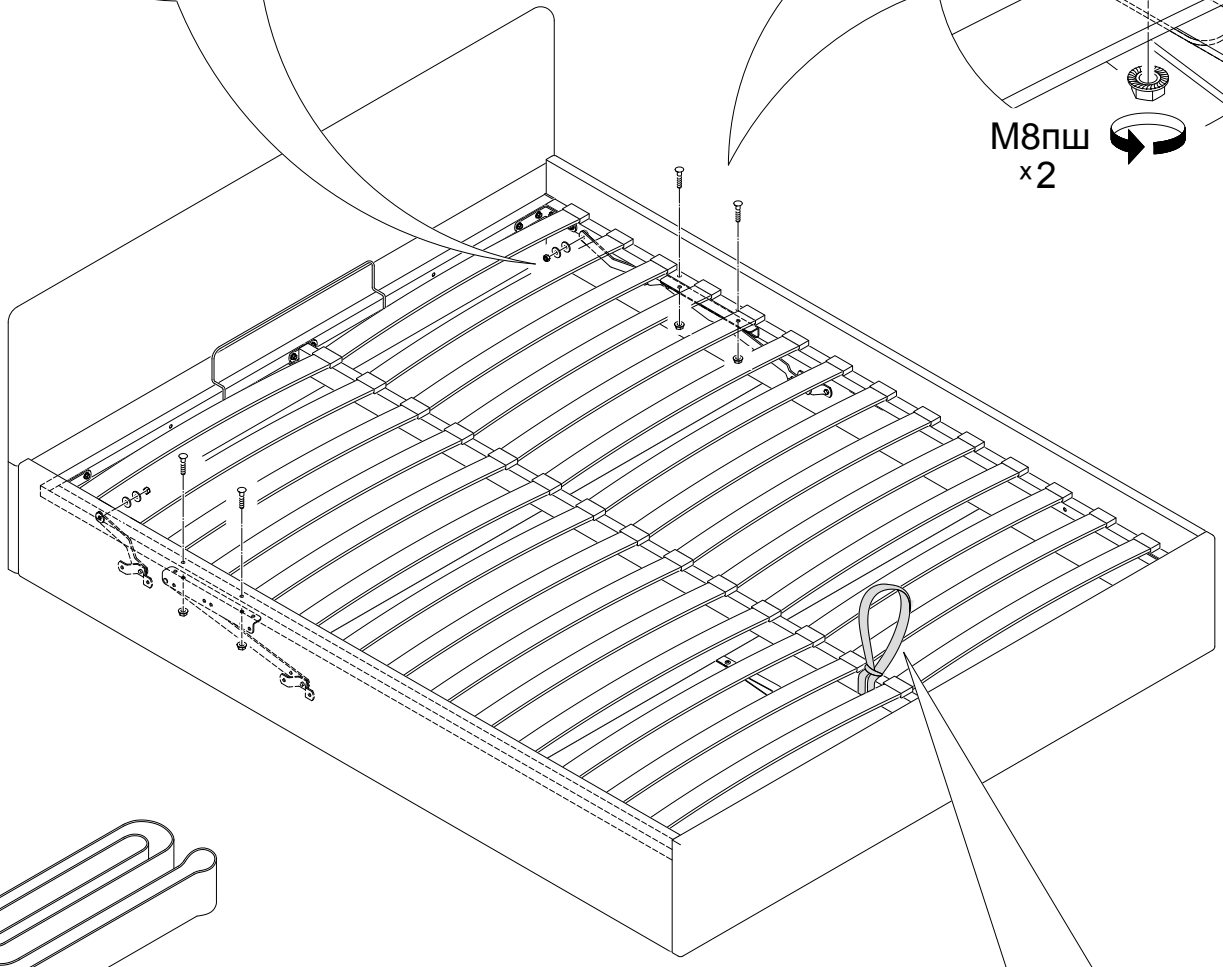

23

24

25

26

27

28

30

31

** Значения в скобках даны для кроватей 180x200

32

ВНИМАНИЕ! Для оптимальной работы подъёмного механизма рекомендуется отрегулировать положение газлифтов!