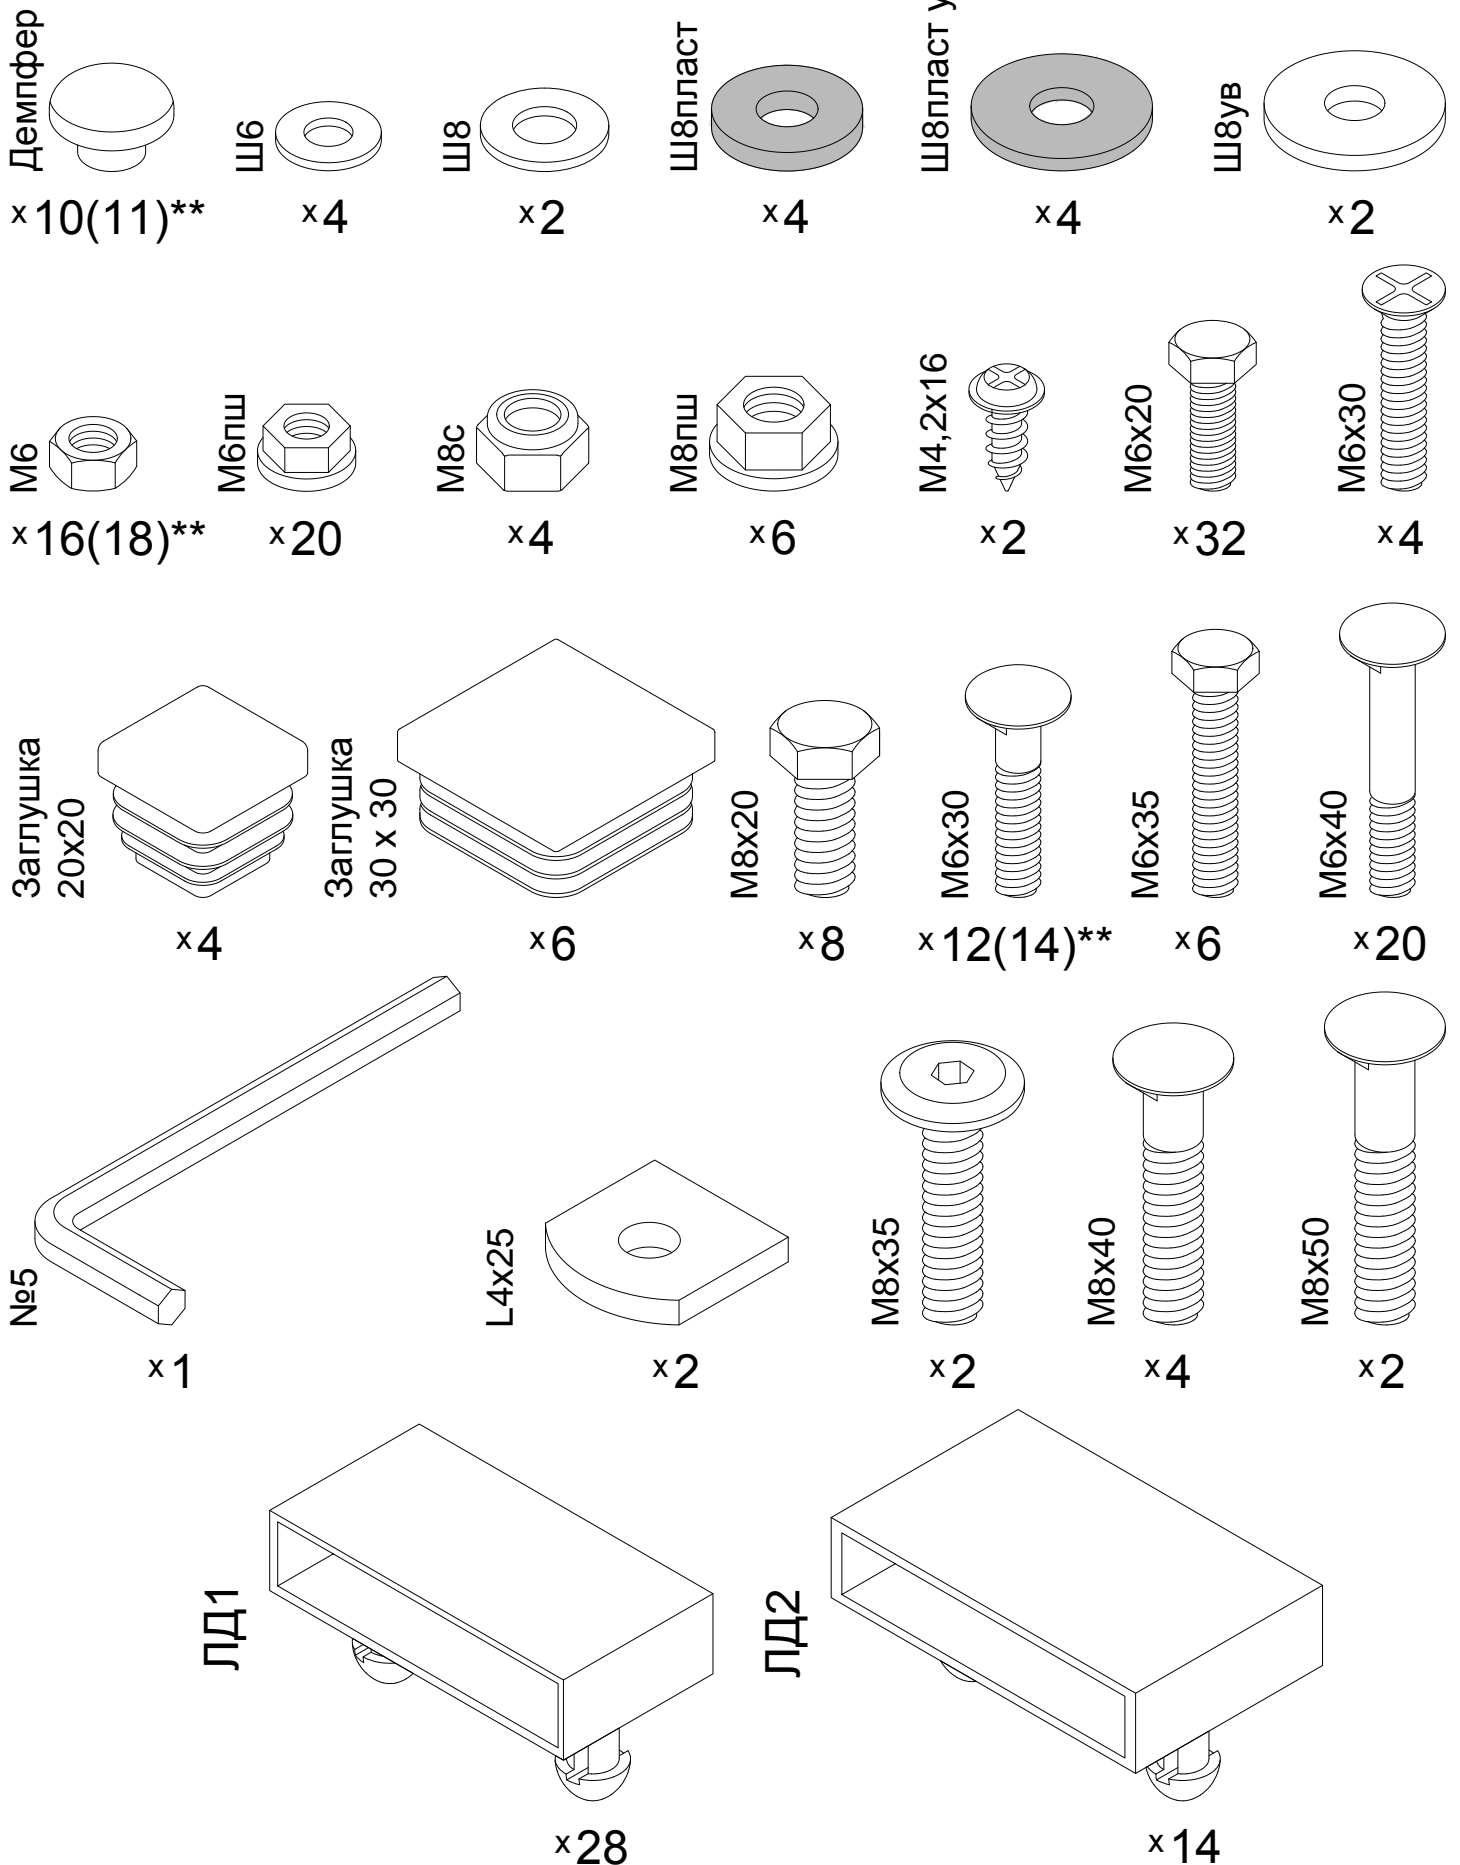

Инструкция по сборке

Кровать с подъёмным механизмом

Дизайн 1220, 1221, 1222, 1223, 1224, 1226, 1227, 1228

*Изголовье различается в зависимости от дизайна кровати.

M 1:2

** Значения в скобках даны для кроватей 180x200

M 1:1

** Значения в скобках даны для кроватей 180х200

1

2

3

4

5

6

Кровать 180x200

15

16

- 1
- 2
- 10
- 11
- 12
- 13

17

18

21

22

23

24

25

26

27

28

30

31