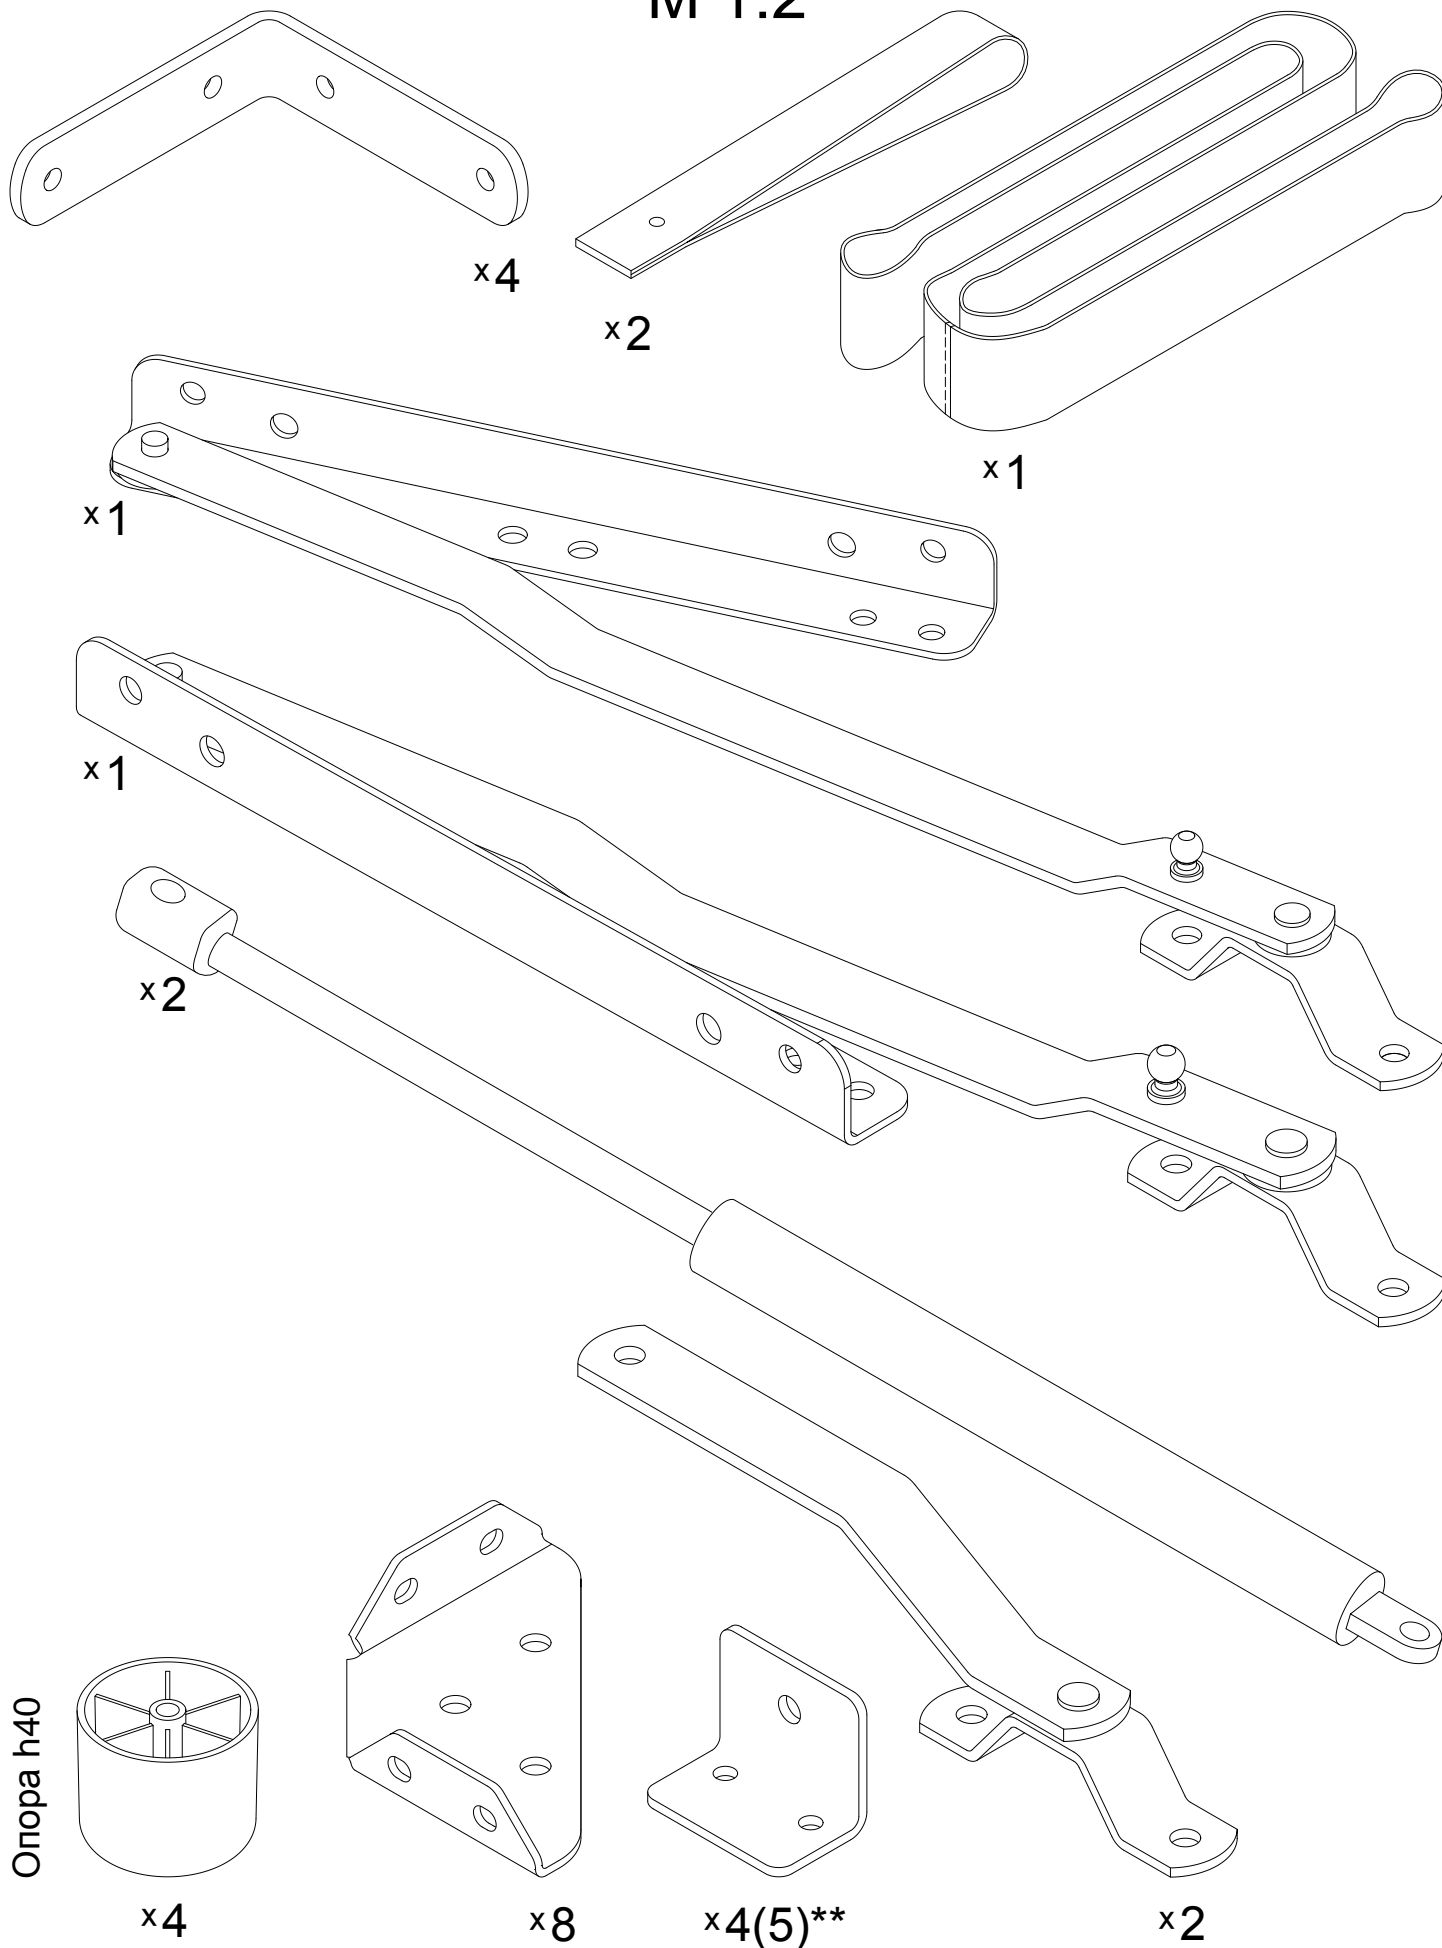

Инструкция по сборке

Кровать с подъёмным механизмом

Дизайн 1220, 1221, 1222, 1223, 1224, 1226, 1227, 1228

*Изголовье различается в зависимости от дизайна кровати.

M 1:2

** Значения в скобках даны для кроватей 180x200

M 1:1

** Значения в скобках даны для кроватей 180х200

1

2

3

4

5

6

Кровать 180x200

15

16

- 1
- 2
- 10
- 11
- 12
- 13

17

18

21

22

23

24

25

26

27

28

30

31