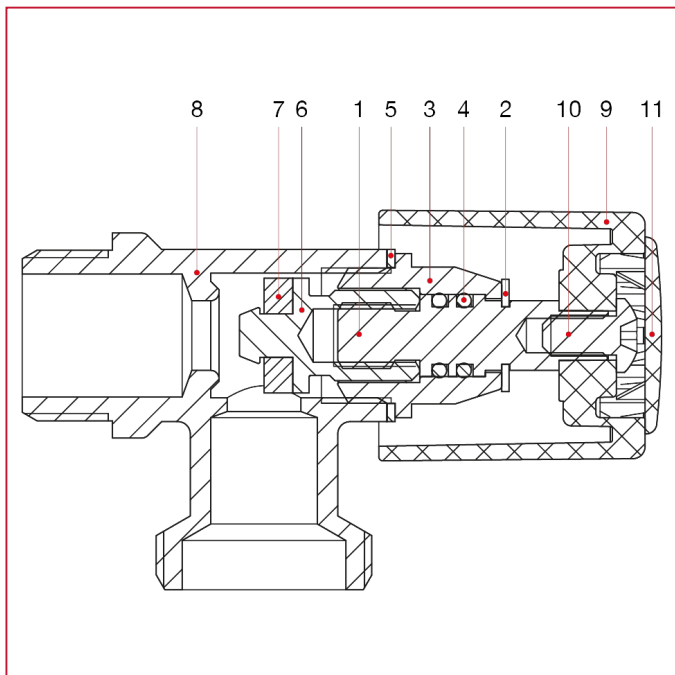

226 Горизонтальный вентиль для стиральной машины

MATERIALS

N.	ОПИСАНИЕ	КО Л.	МАТЕРИАЛ
1	Pin	1	Brass CW614N
2	Ring	1	Stainless steel AISI 302
3	Cap	1	Brass CW614N
4	O-ring	2	NBR
5	Washer	1	Aluminium
6	Screw	1	Brass CW614N
7	Washer	1	NBR
8	Body	1	Chrome-plated brass CW617N
9	Handle	1	Chrome-plated ABS
10	Screw	1	Zinc-plated steel C4C
11	Clip	1	Varnished ABS