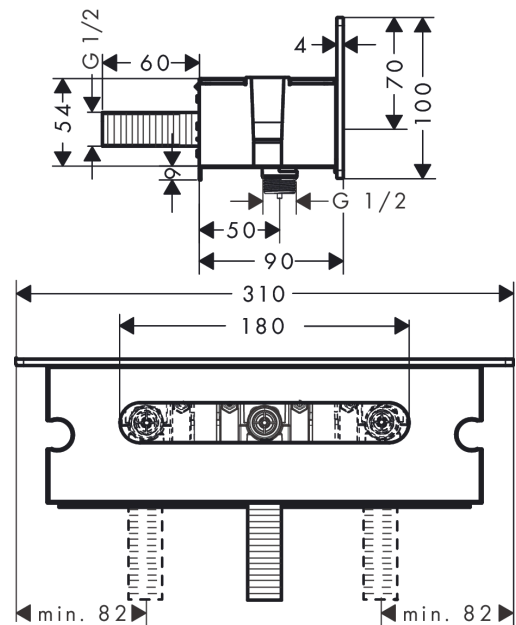

FixFit**Шланговое подсоединение с держателем Porter 300 и полкой**Поверхности : **хром** Артикульный номер: **26456000****Описание****Характеристики**

- внутренняя часть из металла
- полка - 300 мм
- встроенная функция держателя
- с клапаном обратного тока воды
- вид соединения: 1/2"
- гибкое размещение, регулировка влево и вправо на 77.5 мм
- гайка шланга: для душевых шлангов с конической гайкой с обеих сторон
- безопасное белое стекло или хром

Награды за дизайн**Продукт****Чертеж**

FixFit

Шланговое подсоединение с держателем Porter 300 и полкой

Поверхности : **хром** Артикульный номер: **26456000**

Покомпонентное изображение

Год выпуска: >10/16

FixFit**Шланговое подсоединение с держателем Porter 300 и полкой**Поверхности : **хром** Артикульный номер: **26456000****Перечень запасных частей**

Год выпуска: >10/16

Позиция	Описание	Артикульный номер	PC	PU
1	connecting thread G½	98933000	-	1
2	O-ring 11x2	98127000	-	1
3	mounting set	98716000	-	1
4	set of non return valves DW 15	94074000	-	1