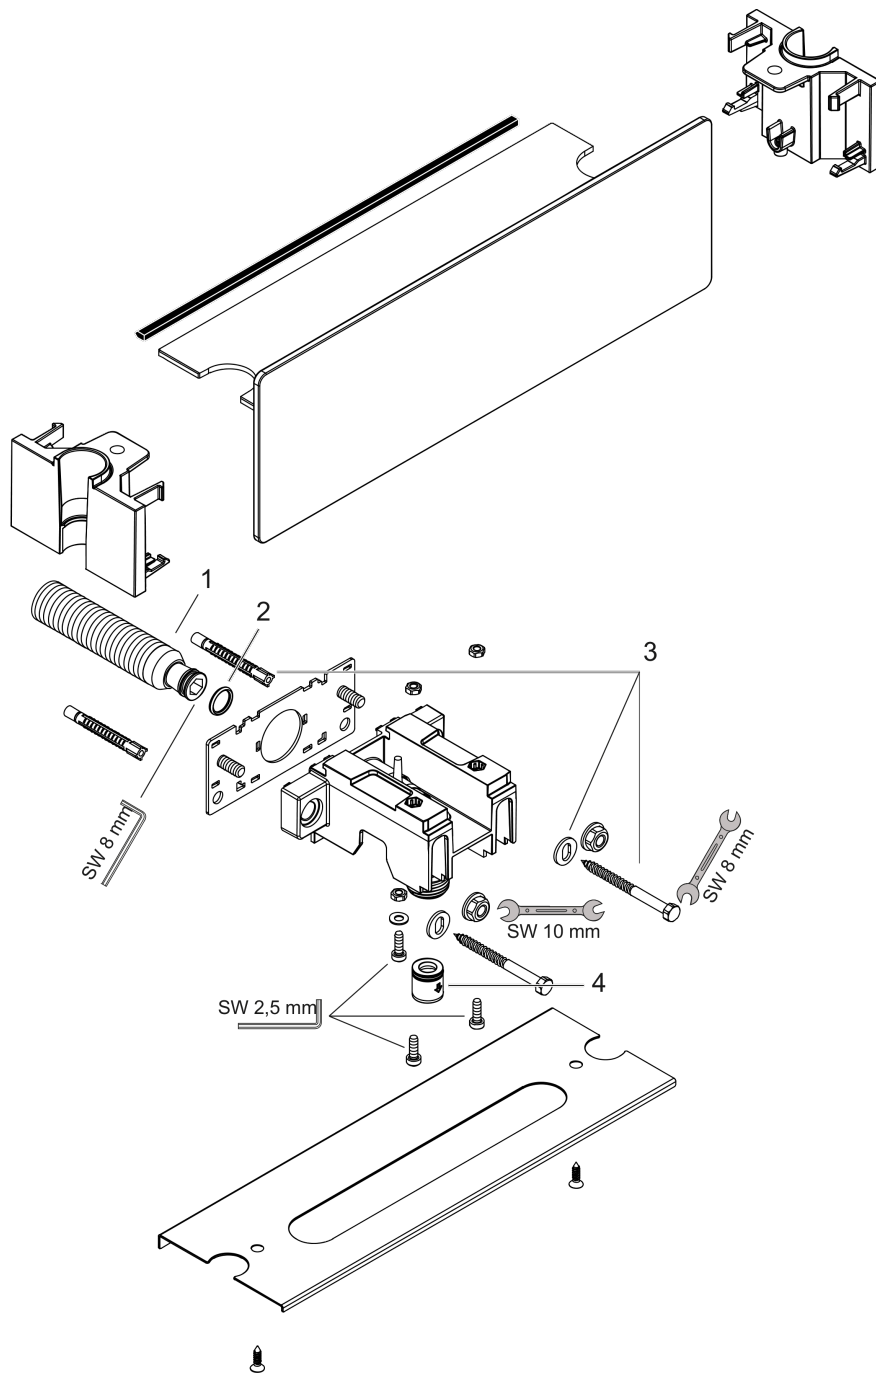

FixFit**Шланговое подсоединение с держателем Porter 300 и полкой**Поверхности : **хром** Артикульный номер: **26456000****Описание****Характеристики**

- внутренняя часть из металла
- полка - 300 мм
- встроенная функция держателя
- с клапаном обратного тока воды
- вид соединения: 1/2"
- гибкое размещение, регулировка влево и вправо на 77.5 мм
- гайка шланга: для душевых шлангов с конической гайкой с обеих сторон
- безопасное белое стекло или хром

Награды за дизайн**Продукт****Чертеж**

FixFit

Шланговое подсоединение с держателем Porter 300 и полкой

Поверхности : **хром** Артикульный номер: **26456000**

Покомпонентное изображение

Год выпуска: >10/16

FixFit**Шланговое подсоединение с держателем Porter 300 и полкой**Поверхности : **хром** Артикульный номер: **26456000****Перечень запасных частей**

Год выпуска: >10/16

Позиция	Описание	Артикульный номер	PC	PU
1	connecting thread G½	98933000	-	1
2	O-ring 11x2	98127000	-	1
3	mounting set	98716000	-	1
4	set of non return valves DW 15	94074000	-	1