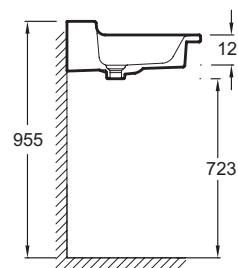

Преимущества при монтаже

- Облегченная установка: керамическая заглушка с системой "клик" в комплекте

Технические характеристики

- РАЗМЕРЫ (СМ): 80 x 54 см
- МАТЕРИАЛ: Санфарфор
- РАЗМЕТКА СВЕРЛЕНИЯ ОТВЕРСТИЯ ДЛЯ СМЕСИТЕЛЯ: С 1 отверстием для смесителя
- КОЛИЧЕСТВО РАКОВИН В СТОЛЕШНИЦЕ: Стандартные
- ПОСТАВЛЯЕТСЯ С: Слив с системой клик-клик
- Дополнительная опция: Опорные ножки и полотенцесушитель

- ВЕС: 26 кг
- ТИП УСТАНОВКИ: Подвесные
- ОТВЕРСТИЯ ДЛЯ СВЕРЛЕНИЯ: С 1 отверстием для смесителя
- ПРОДУКТ В КОМПЛЕКТЕ: (смеситель заказывается отдельно)
- РЕКОМЕНДОВАННЫЙ СМЕСИТЕЛЬ: Talan
- Рекомендуемые смесители: коллекция Talan

Продукты для комплектации

- EВ1333: Мебель для раковины 80 см

Связанные продукты

- E4512: Ножки

Общая информация

Спецификация продукта: Подвесная раковина-столешница 80 x 54 см. EXL112. Коллекция: SOPRANO. РАЗМЕРЫ (СМ): 80 x 54 см. ВЕС: 26 кг. МАТЕРИАЛ: Санфарфор. ТИП УСТАНОВКИ: Подвесные. РАЗМЕТКА СВЕРЛЕНИЯ ОТВЕРСТИЯ ДЛЯ СМЕСИТЕЛЯ: С 1 отверстием для смесителя. ОТВЕРСТИЯ ДЛЯ СВЕРЛЕНИЯ: С 1 отверстием для смесителя. КОЛИЧЕСТВО РАКОВИН В СТОЛЕШНИЦЕ: Стандартные. ПРОДУКТ В КОМПЛЕКТЕ: (смеситель заказывается отдельно). ПОСТАВЛЯЕТСЯ С: Слив с системой клик-клик. РЕКОМЕНДОВАННЫЙ СМЕСИТЕЛЬ: Talan. Дополнительная опция: Опорные ножки и полотенцесушитель. Рекомендуемые смесители: коллекция Talan.