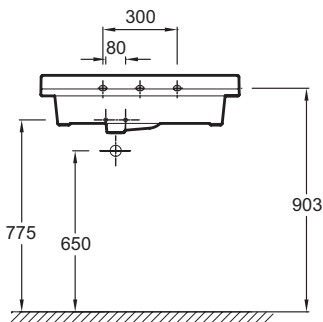

Преимущества при монтаже

- Облегченная установка: керамическая заглушка с системой "клик" в комплекте

Технические характеристики

- РАЗМЕРЫ (СМ): 80 x 54 см
- МАТЕРИАЛ: Санфарфор
- РАЗМЕТКА СВЕРЛЕНИЯ ОТВЕРСТИЯ ДЛЯ СМЕСИТЕЛЯ: С 1 отверстием для смесителя
- КОЛИЧЕСТВО РАКОВИН В СТОЛЕШНИЦЕ: Стандартные
- ПОСТАВЛЯЕТСЯ С: Слив с системой клик-клик
- Дополнительная опция: Опорные ножки и полотенцесушитель

- ВЕС: 26 кг
- ТИП УСТАНОВКИ: Подвесные
- ОТВЕРСТИЯ ДЛЯ СВЕРЛЕНИЯ: С 1 отверстием для смесителя
- ПРОДУКТ В КОМПЛЕКТЕ: (смеситель заказывается отдельно)
- РЕКОМЕНДОВАННЫЙ СМЕСИТЕЛЬ: Talan
- Рекомендуемые смесители: коллекция Talan

Продукты для комплектации

- EВ1333: Мебель для раковины 80 см

Связанные продукты

- E4512: Ножки

Общая информация

Спецификация продукта: Подвесная раковина-столешница 80 x 54 см. EXL112. Коллекция: SOPRANO. РАЗМЕРЫ (СМ): 80 x 54 см. ВЕС: 26 кг. МАТЕРИАЛ: Санфарфор. ТИП УСТАНОВКИ: Подвесные. РАЗМЕТКА СВЕРЛЕНИЯ ОТВЕРСТИЯ ДЛЯ СМЕСИТЕЛЯ: С 1 отверстием для смесителя. ОТВЕРСТИЯ ДЛЯ СВЕРЛЕНИЯ: С 1 отверстием для смесителя. КОЛИЧЕСТВО РАКОВИН В СТОЛЕШНИЦЕ: Стандартные. ПРОДУКТ В КОМПЛЕКТЕ: (смеситель заказывается отдельно). ПОСТАВЛЯЕТСЯ С: Слив с системой клик-клик. РЕКОМЕНДОВАННЫЙ СМЕСИТЕЛЬ: Talan. Дополнительная опция: Опорные ножки и полотенцесушитель. Рекомендуемые смесители: коллекция Talan.