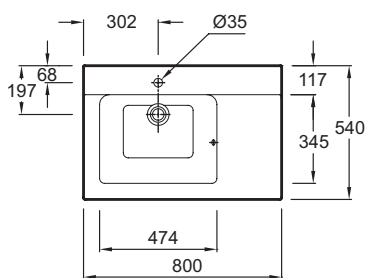

Преимущества при монтаже

- Облегченная установка: керамическая заглушка с системой "клик" в комплекте

Технические характеристики

- РАЗМЕРЫ (СМ): 80 x 54 см
- МАТЕРИАЛ: Санфарфор
- РАЗМЕТКА СВЕРЛЕНИЯ ОТВЕРСТИЯ ДЛЯ СМЕСИТЕЛЯ: С 1 отверстием для смесителя
- КОЛИЧЕСТВО РАКОВИН В СТОЛЕШНИЦЕ: Стандартные
- ПОСТАВЛЯЕТСЯ С: Слив с системой клик-клик
- Дополнительная опция: Опорные ножки и полотенцесушитель

- ВЕС: 26 кг
- ТИП УСТАНОВКИ: Подвесные
- ОТВЕРСТИЯ ДЛЯ СВЕРЛЕНИЯ: С 1 отверстием для смесителя
- ПРОДУКТ В КОМПЛЕКТЕ: (смеситель заказывается отдельно)
- РЕКОМЕНДОВАННЫЙ СМЕСИТЕЛЬ: Talan
- Рекомендуемые смесители: коллекция Talan

Продукты для комплектации

- EВ1333: Мебель для раковины 80 см

Связанные продукты

- E4512: Ножки

Общая информация

Спецификация продукта: Подвесная раковина-столешница 80 x 54 см. EXL112. Коллекция: SOPRANO. РАЗМЕРЫ (СМ): 80 x 54 см. ВЕС: 26 кг. МАТЕРИАЛ: Санфарфор. ТИП УСТАНОВКИ: Подвесные. РАЗМЕТКА СВЕРЛЕНИЯ ОТВЕРСТИЯ ДЛЯ СМЕСИТЕЛЯ: С 1 отверстием для смесителя. ОТВЕРСТИЯ ДЛЯ СВЕРЛЕНИЯ: С 1 отверстием для смесителя. КОЛИЧЕСТВО РАКОВИН В СТОЛЕШНИЦЕ: Стандартные. ПРОДУКТ В КОМПЛЕКТЕ: (смеситель заказывается отдельно). ПОСТАВЛЯЕТСЯ С: Слив с системой клик-клик. РЕКОМЕНДОВАННЫЙ СМЕСИТЕЛЬ: Talan. Дополнительная опция: Опорные ножки и полотенцесушитель. Рекомендуемые смесители: коллекция Talan.