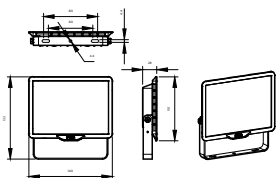

Essential SmartBright G3 LED Floodlight

Материал оптической крышки/линзы	Glass
Материал фиксации	Сталь
Монтажное устройство	MBA [Mounting bracket adjustable]
Форма оптической крышки/линзы	Flat
Покрытие оптической крышки/линзы	Текстурное
Общая длина	140 mm
Общая ширина	110 mm
Общая высота	28 mm
Цвет	Black

Соответствие требованиям и область применения

Код защиты от проникновения	IP65 [Dust penetration-protected, jet-proof]
Код степени защиты от механических воздействий	IK06 [1 J]
Защита от скачков напряжения (общая/дифференциальная)	Surge protection level until 2 kV

Первоначальная производительность (соответствие МЭК)

Initial luminous flux (system flux)	1700 lm
Допустимое отклонение светового потока	+/-10%
Начальная эффективность освещения светодиода	85 lm/W
Нач. корр. цветовая температура	3000 K

Init. Color Rendering Index	>80
Начальная цветность	SDCM<7
Начальная входная мощность	20 W
Допустимое значение потребляемой мощности	+/-10%

Условия эксплуатации

Диапазон температуры окружающей среды	-40 to +50 °C

Данные об изделии

Полный код продукта	871016333014399
Название продукта для заказа	BVP150 LED17/WW 220-240V 20W SWB CE
EAN/UPC — продукт	8710163330143
Код заказа	911401732352
Нумератор — количество на упаковку	1
Нумератор — упаковок на внешний короб	24
SAP Material	911401732352
Net Weight (Piece)	0,318 kg

Чертеж размеров

20W

BVP150/161 Essential Smartbright LED