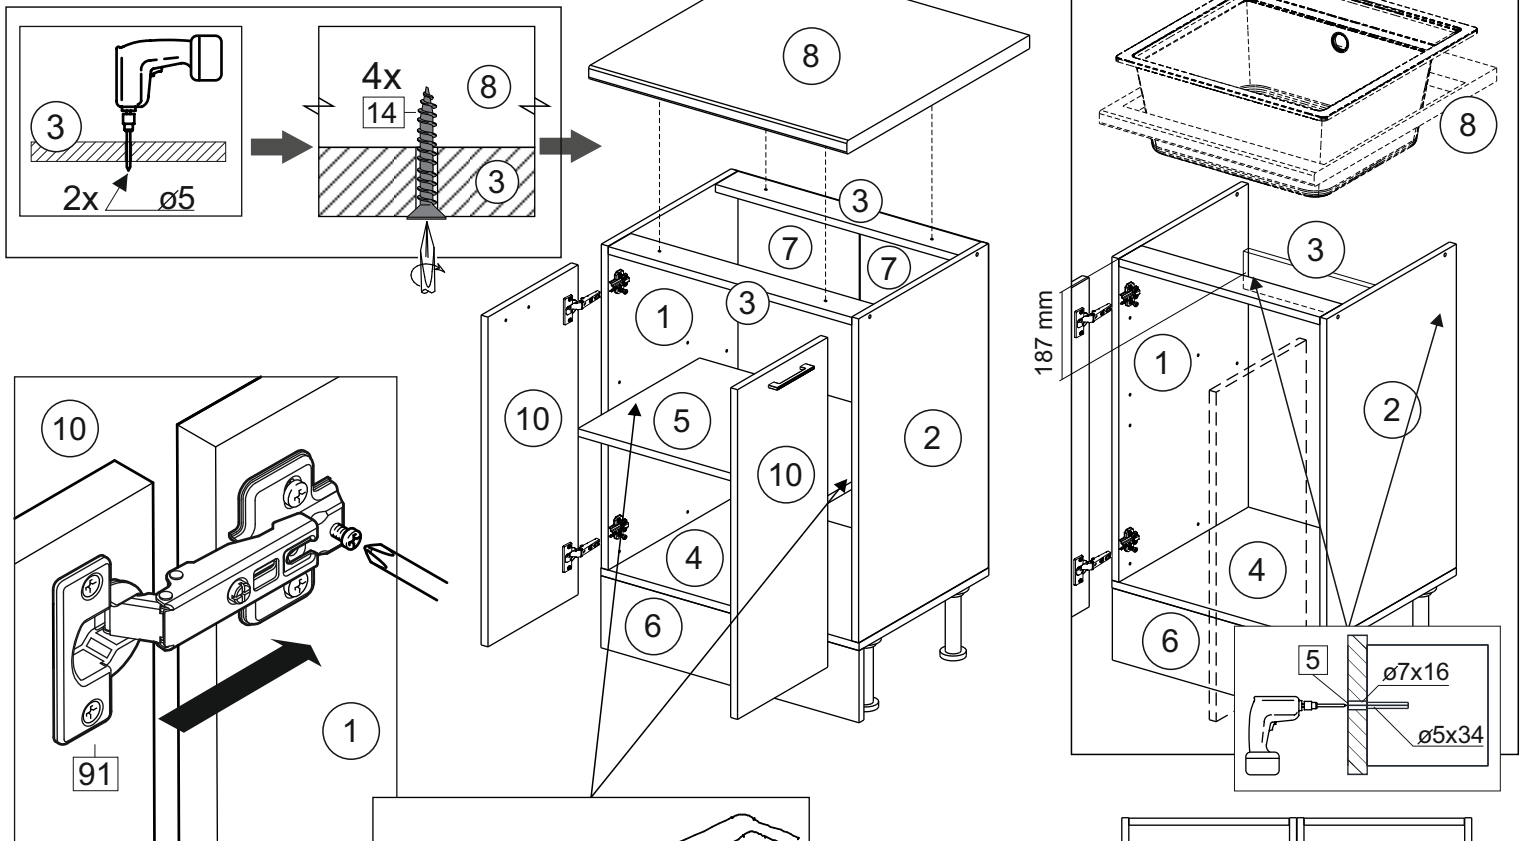

***Внимание!!! Attention!!! Cabinet Handles**

Europe, Polonez, Loft, Lux - C36

Princess, Kameliya - FS 186 096

Vintage - СПА5

Eva - K17

(PL) Instrukcja montażu

(CZ) Návod k montáži

(D) Montageanleitung