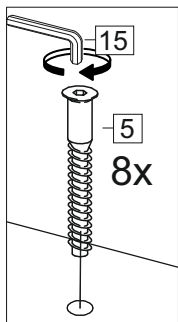

91	A	5	7*50	39	*		35	H 150 mm	
4 x			8 x		4 x	2 x		4 x	
34		6	6,3*10,5	18	3,5*15	14	3,5*30	48	2*20
2 x			8 x		28 x		4 x	26 x	
72		71		9		15			
4 x		4 x		2 x		1 x			

*Внимание!!! Attention!!! Cabinet Handles

Europe, Polonez, Loft, Lux - C36

Princess, Kameliya - FS 186 096

Vintage - СПА5

Eva - K17