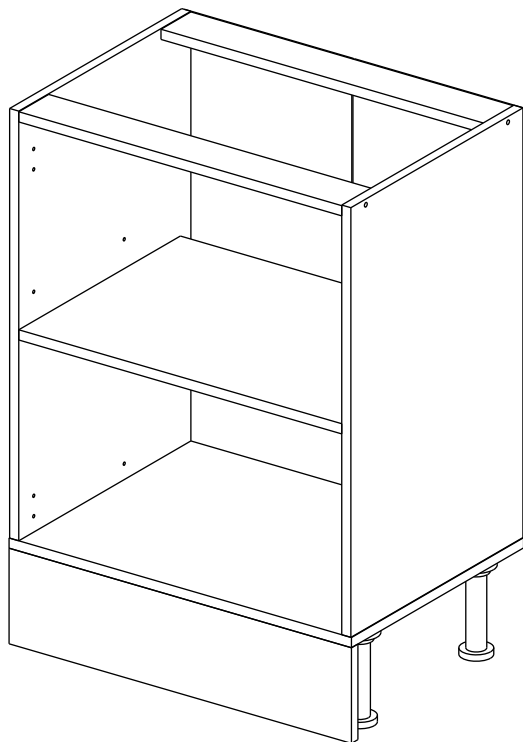

Шкаф-стол напольный 80 (также применяется как мойка)
(Kitchen base unit 80)

Код ТН ВЭД ЕАЭС

9403 40 100 0
9403 90 300 0

отрезать
и приклеить

800	840	430

корпус - 70СМ80Б1620

Комплектовочная ведомость / Set package sheet

Упак/ Package	Наименование	Description	Цвет детали/Décor		Размер / Size, mm	Кол-во/ Quantity	№
Package case	Фурнитура	Furniture/Cabinetry hardware	-	-	-	1	-
	Бок левый	Side left	Белый	White	674x426	1	1
	Бок правый	Side right	Белый	White	674x426	1	2
	Вязка	Connecting element	Белый	White	766x74	2	3
	Крышка	Top	Белый	White	800x426	1	4
	Полка	Shelves	Белый	White	766x400	1	5
	Цоколь	Socle	Белый	White	152x800	1	6
	Соед. Элемент	Connecting back element	Белый	White	658 мм	1	9

2x

Продается отдельно/Sold separately

Package door/ panel	Створка	Door	см упак/look at the package		686x396	1	10
	ХДФ	Back element	Белый	White	686x396	1	7
	Ручка	Hadle	-	-	-	1	-
	Заглушка только для ЛЮКС, КАМЕЛИЯ/Cap only for Lux, Kameliya D35 mm						2

Pack	Столешница	Worktop	см упак/look at the package		800x600	1	8
------	------------	---------	-----------------------------	--	---------	---	---

91	A	5	7*50	39	*		35	H 150 mm	
									
4 x			8 x		4 x	2 x		4 x	
34		6	6,3*10,5	18	3,5*15	14	3,5*30	48	2*20
									
2 x			8 x		28 x		4 x	26 x	
72		71		9		15			
									
4 x		4 x		2 x		1 x			