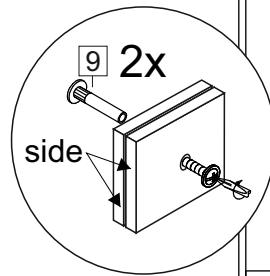

Pack	Столешница	Worktop	см упак/look at the package		800x600	1	8
------	------------	---------	-----------------------------	--	---------	---	---

91	A	5	7*50	39	*		35	H 150 mm	
									
4 x			8 x		4 x	2 x		4 x	
34		6	6,3*10,5	18	3,5*15	14	3,5*30	48	2*20
									
2 x			8 x		28 x		4 x	26 x	
72		71		9		15			
									
4 x		4 x		2 x		1 x			

***Внимание!!! Attention!!! Cabinet Handles**

Europe, Polonez, Loft, Lux - C36

Princess, Kameliya - FS 186 096

Vintage - СПА5

Eva - K17

(PL) Instrukcja montażu

(CZ) Návod k montáži

(D) Montageanleitung