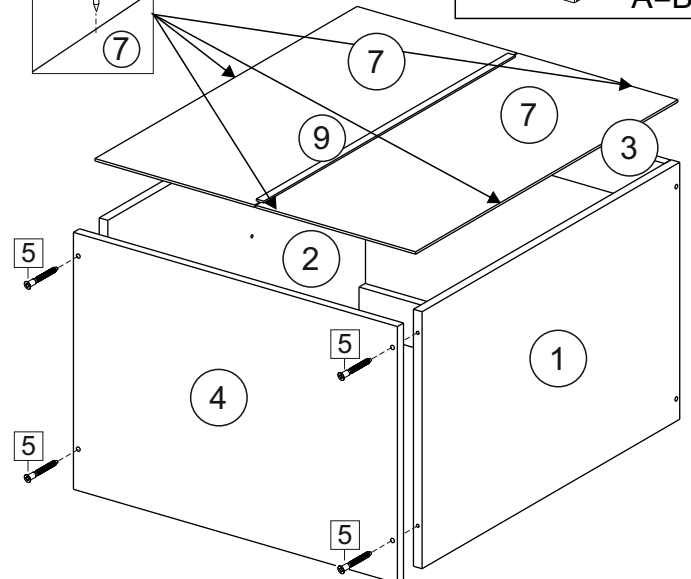

91	A	5	7*50	39	*		35	H 150 mm	
4 x			8 x		4 x	2 x		4 x	
34		6	6,3*10,5	18	3,5*15	14	3,5*30	48	2*20
2 x			8 x		28 x		4 x	26 x	
72		71		9		15			
4 x		4 x		2 x		1 x			

*Внимание!!! Attention!!! Cabinet Handles

Europe, Polonez, Loft, Lux - C36

Princess, Kameliya - FS 186 096

Vintage - СПА5

Eva - K17