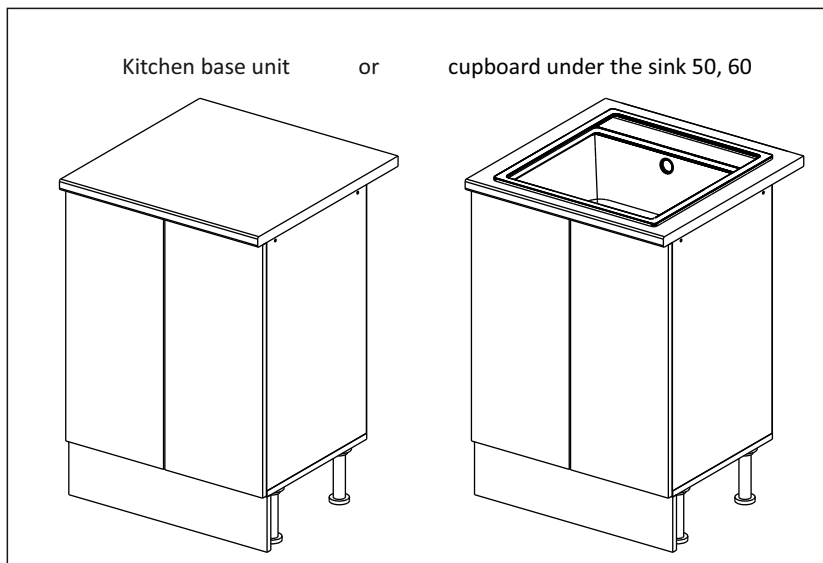

Шкаф-стол напольный 80 (также применяется как мойка)
(Kitchen base unit 80)

Код ТН ВЭД ЕАЭС

9403 40 100 0
9403 90 300 0

отрезать
и приклеить

800	840	430

корпус - 70СМ80Б1620

Комплектовочная ведомость / Set package sheet

Упак/ Package	Наименование	Description	Цвет детали/Décor		Размер / Size, mm	Кол-во/ Quantity	№
Package case	Фурнитура	Furniture/Cabinetry hardware	-	-	-	1	-
	Бок левый	Side left	Белый	White	674x426	1	1
	Бок правый	Side right	Белый	White	674x426	1	2
	Вязка	Connecting element	Белый	White	766x74	2	3
	Крышка	Top	Белый	White	800x426	1	4
	Полка	Shelves	Белый	White	766x400	1	5
	Цоколь	Socle	Белый	White	152x800	1	6
	Соед. Элемент	Connecting back element	Белый	White	658 мм	1	9