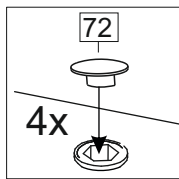

91	A	5	7*50	39	*		35	H 150 mm	
4 x			8 x		4 x	2 x		4 x	
34		6	6,3*10,5	18	3,5*15	14	3,5*30	48	2*20
2 x			8 x		28 x		4 x	26 x	
72		71		9		15			
4 x		4 x		2 x		1 x			

*Внимание!!! Attention!!! Cabinet Handles

Europe, Polonez, Loft, Lux - C36

Princess, Kameliya - FS 186 096

Vintage - СПА5

Eva - K17