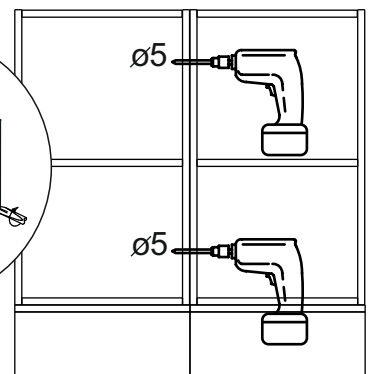

Pack	Столешница	Worktop	см упак/look at the package		800x600	1	8
------	------------	---------	-----------------------------	--	---------	---	---

91	A	5	7*50	39	*		35	H 150 mm	
									
4 x			8 x		4 x	2 x		4 x	
34		6	6,3*10,5	18	3,5*15	14	3,5*30	48	2*20
									
2 x			8 x		28 x		4 x	26 x	
72		71		9		15			
									
4 x		4 x		2 x		1 x			

***Внимание!!! Attention!!! Cabinet Handles**

Europe, Polonez, Loft, Lux - C36

Princess, Kameliya - FS 186 096

Vintage - СПА5

Eva - K17

(PL) Instrukcja montażu

(CZ) Návod k montáži

(D) Montageanleitung