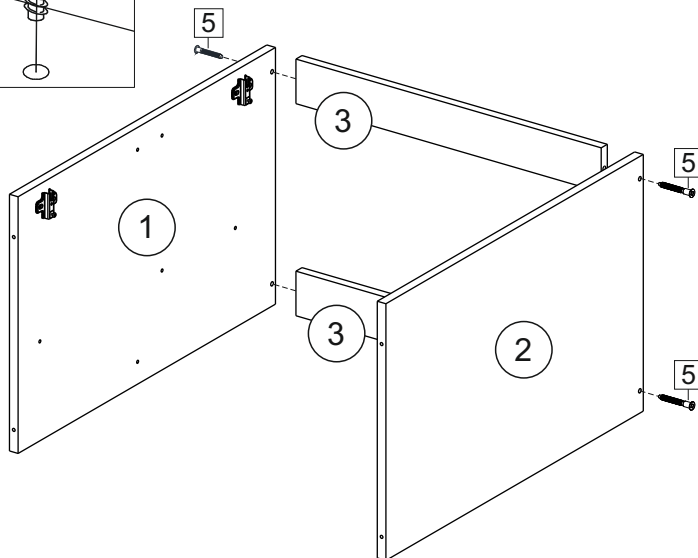

91	A	5	7*50	39	*		35	H 150 mm	
4 x			8 x		4 x	2 x		4 x	
34		6	6,3*10,5	18	3,5*15	14	3,5*30	48	2*20
2 x			8 x		28 x		4 x	26 x	
72		71		9		15			
4 x		4 x		2 x		1 x			

*Внимание!!! Attention!!! Cabinet Handles

Europe, Polonez, Loft, Lux - C36

Princess, Kameliya - FS 186 096

Vintage - СПА5

Eva - K17