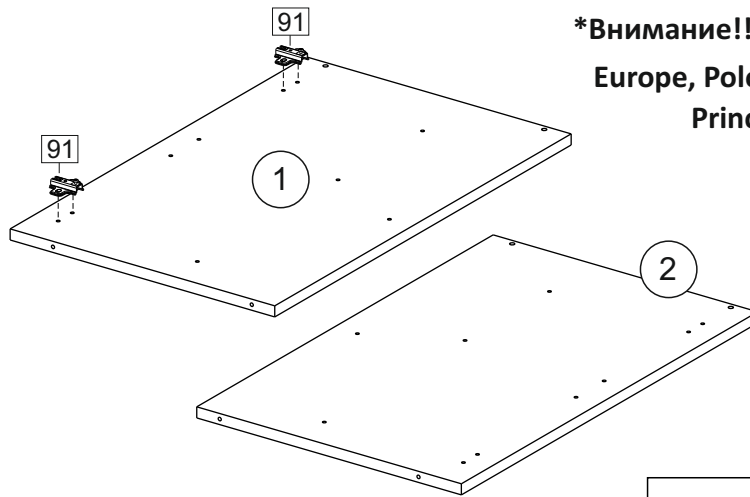

Упак/ Package	Наименование	Description	Цвет детали/Décor		Размер / Size, mm	Кол-во/ Quantity	№
Package case	Фурнитура	Furniture/Cabinetry hardware	-	-	-	1	-
	Бок левый	Side left	Белый	White	674x426	1	1
	Бок правый	Side right	Белый	White	674x426	1	2
	Вязка	Connecting element	Белый	White	766x74	2	3
	Крышка	Top	Белый	White	800x426	1	4
	Полка	Shelves	Белый	White	766x400	1	5
	Цоколь	Socle	Белый	White	152x800	1	6
	Соед. Элемент	Connecting back element	Белый	White	658 мм	1	9

2x

Продается отдельно/Sold separately

Package door/ panel	Створка	Door	см упак/look at the package		686x396	1	10
	ХДФ	Back element	Белый	White	686x396	1	7
	Ручка	Hadle	-	-	-	1	-
	Заглушка только для ЛЮКС, КАМЕЛИЯ/Cap only for Lux, Kameliya D35 mm						2

Pack	Столешница	Worktop	см упак/look at the package		800x600	1	8
------	------------	---------	-----------------------------	--	---------	---	---

91	A	5	7*50	39	*		35	H 150 mm	
									
4 x			8 x		4 x	2 x		4 x	
34		6	6,3*10,5	18	3,5*15	14	3,5*30	48	2*20
									
2 x			8 x		28 x		4 x	26 x	
72		71		9		15			
									
4 x		4 x		2 x		1 x			