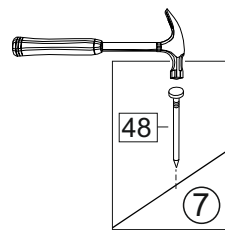

91	A	5	7*50	39	*		35	H 150 mm	
4 x			8 x		4 x	2 x		4 x	
34		6	6,3*10,5	18	3,5*15	14	3,5*30	48	2*20
2 x			8 x		28 x		4 x	26 x	
72		71		9		15			
4 x		4 x		2 x		1 x			

*Внимание!!! Attention!!! Cabinet Handles

Europe, Polonez, Loft, Lux - C36

Princess, Kameliya - FS 186 096

Vintage - СПА5

Eva - K17