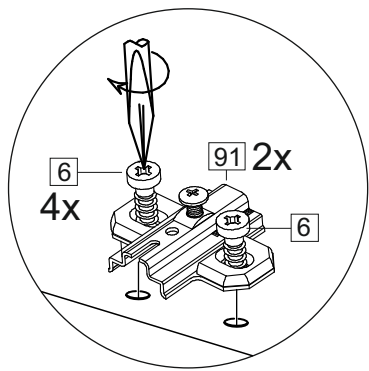

Упак/ Package	Наименование	Description	Цвет детали/Décor		Размер / Size, mm	Кол-во/ Quantity	№
Package case	Фурнитура	Furniture/Cabinetry hardware	-	-	-	1	-
	Бок левый	Side left	Белый	White	674x426	1	1
	Бок правый	Side right	Белый	White	674x426	1	2
	Вязка	Connecting element	Белый	White	766x74	2	3
	Крышка	Top	Белый	White	800x426	1	4
	Полка	Shelves	Белый	White	766x400	1	5
	Цоколь	Socle	Белый	White	152x800	1	6
	Соед. Элемент	Connecting back element	Белый	White	658 мм	1	9

2x

Продается отдельно/Sold separately

Package door/ panel	Створка	Door	см упак/look at the package		686x396	1	10
	ХДФ	Back element	Белый	White	686x396	1	7
	Ручка	Hadle	-	-	-	1	-
	Заглушка только для ЛЮКС, КАМЕЛИЯ/Cap only for Lux, Kameliya D35 mm						2

Pack	Столешница	Worktop	см упак/look at the package		800x600	1	8
------	------------	---------	-----------------------------	--	---------	---	---

91	A	5	7*50	39	*		35	H 150 mm	
									
4 x			8 x		4 x	2 x		4 x	
34		6	6,3*10,5	18	3,5*15	14	3,5*30	48	2*20
									
2 x			8 x		28 x		4 x	26 x	
72		71		9		15			
									
4 x		4 x		2 x		1 x			