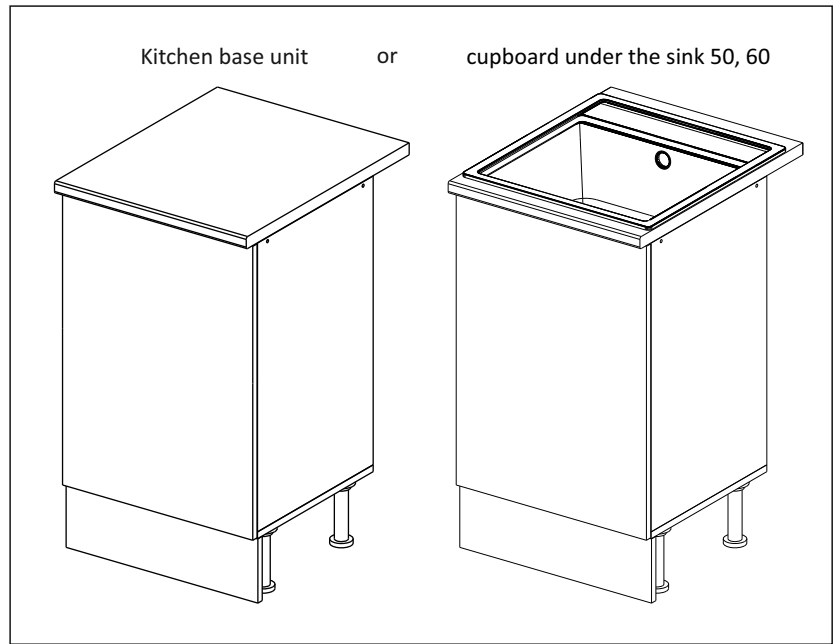

Шкаф-стол напольный 40/45/50/60 (модули 50, 60 также применяются как мойки) (Kitchen base unit 40/45/50/60)

Код ТН ВЭД ЕАЭС

 9403 40 100 0
 9403 90 300 0

 отрезать
 и приклеить

		
400/450/ 500/600	840	430

 корпус
 70С40Б1616
 70С45Б1617
 70СМ50Б1618
 70СМ60Б1619

Комплектовочная ведомость / Set package sheet

Упақ/ Package	Наименование	Description	Цвет детали/Décor		Размер / Size, mm				Кол-во/ Quantity	№
					40	45	50	60		
Package case	Фурнитура	Furniture/Cabinetry hardware	-	-	-	-	-	-	1	-
	Бок левый	Side left	Белый	White	674x426	674x426	674x426	674x426	1	1
	Бок правый	Side right	Белый	White	674x426	674x426	674x426	674x426	1	2
	Вязка	Connecting element	Белый	White	366x74	416x74	466x74	566x74	2	3
	Крышка	Top	Белый	White	400x426	450x426	500x426	600x426	1	4
	Полка	Shelves	Белый	White	366x400	416x400	466x400	566x400	1	5
	Цоколь	Socle	Белый	White	152x400	152x450	152x500	152x600	1	6

Продается отдельно/Sold separately

Package door/ panel	Створка	Door	см упақ/look at the package		686x396	686x446	686x496	686x596	1	9
	ХДФ	Back element	Белый	White	686x396	688x446	686x496	686x596	1	7
	Ручка	Handle	-	-	-	-	-	-	1	-
	Заглушка / Cap d35 mm	только для "Люкс", "Камелия" / only for Lux, Kameliya							2	-
Pack	Столешница	Worktop	см упақ/look at the package		400x600	450x600	500x600	600x600	1	8