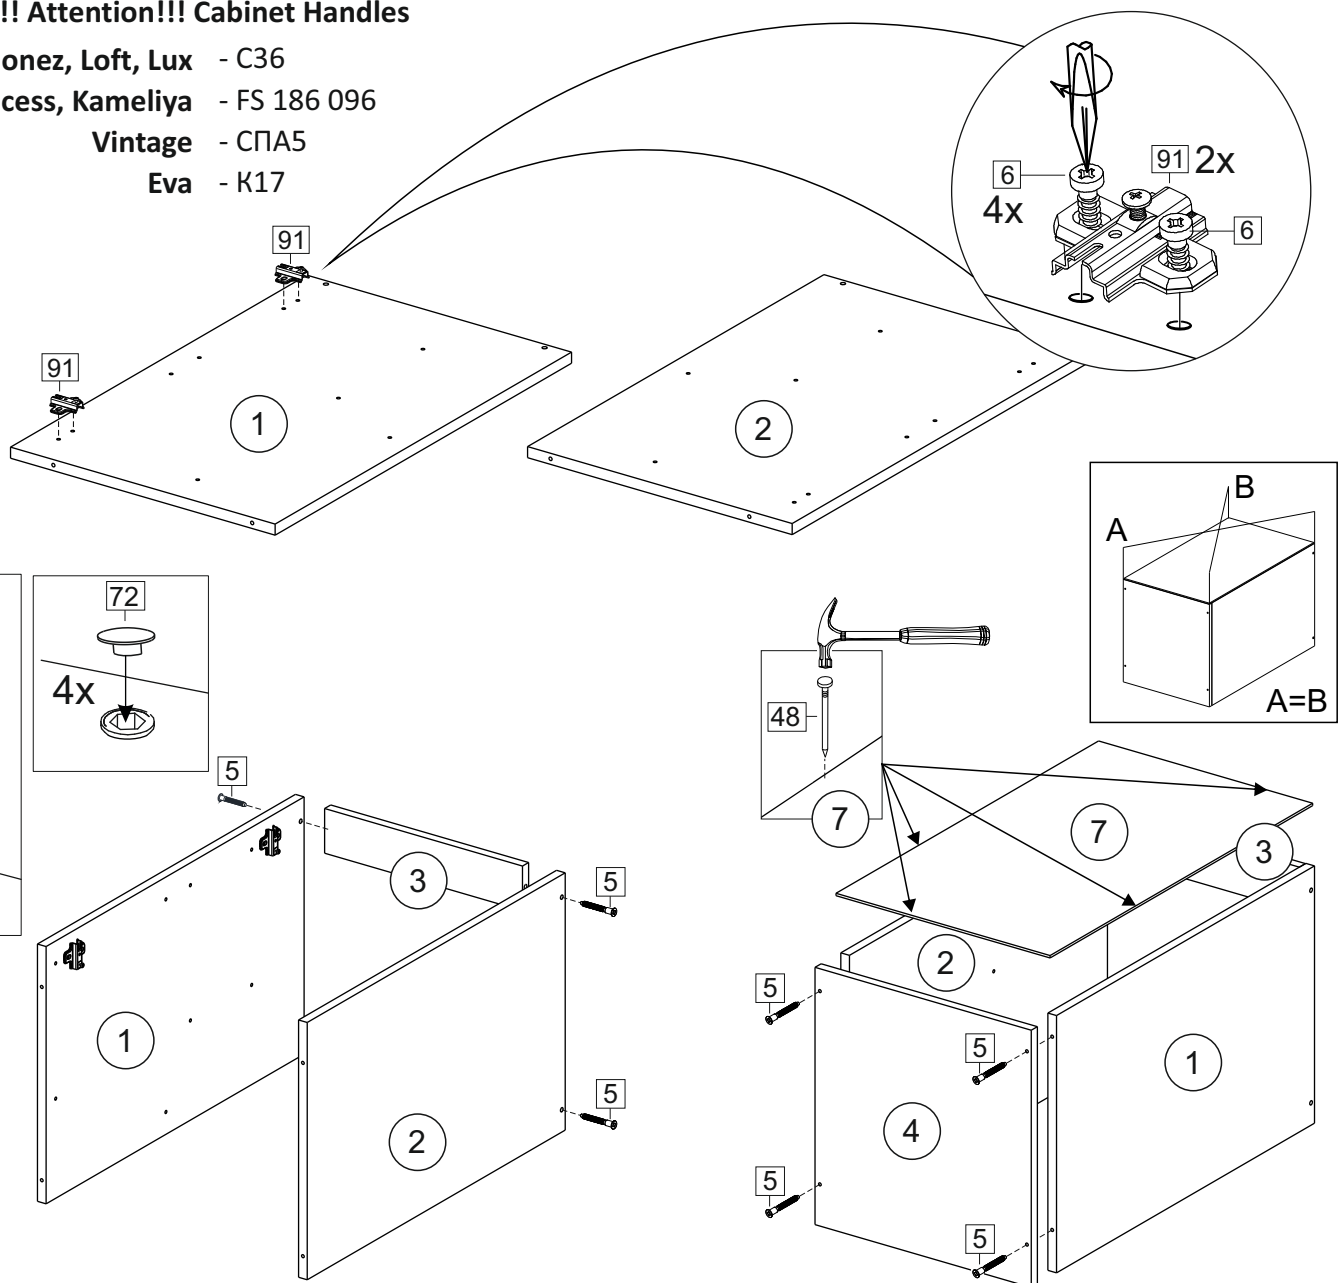

91	A	5	7*50	39	*		35	H 150 mm	
2 x		8 x		4 x		1 x		4 x	
34		6	6,3*10,5	18	3,5*15	14	3,5*30	48	2*20
2 x		4 x		24 x		4 x		20 x	
72		71		9		15			
4 x		18 x		2 x		1 x			

*Внимание!!! Attention!!! Cabinet Handles

- Europe, Polonez, Loft, Lux - C36
- Princess, Kameliya - FS 186 096
- Vintage - СПА5
- Eva - K17