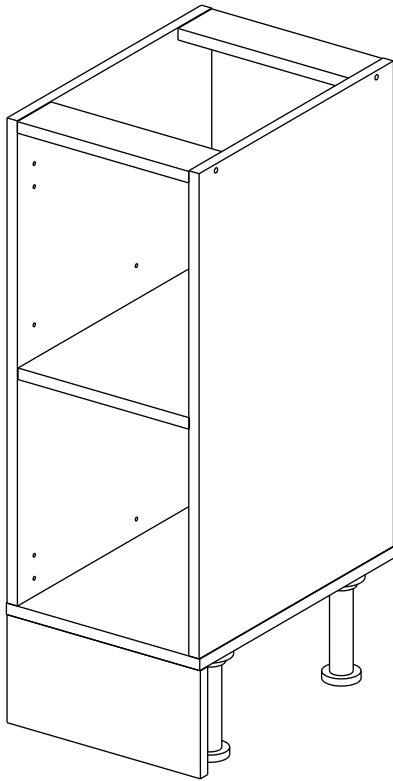

Шкаф-стол напольный 40/45/50/60 (модули 50, 60 также применяются как мойки) (Kitchen base unit 40/45/50/60)

Код ТН ВЭД ЕАЭС

 9403 40 100 0
 9403 90 300 0

 отрезать
 и приклеить

		
400/450/ 500/600	840	430

 корпус
 70С40Б1616
 70С45Б1617
 70СМ50Б1618
 70СМ60Б1619

Комплектовочная ведомость / Set package sheet

Упақ/ Package	Наименование	Description	Цвет детали/Décor		Размер / Size, mm				Кол-во/ Quantity	№
					40	45	50	60		
Package case	Фурнитура	Furniture/Cabinetry hardware	-	-	-	-	-	-	1	-
	Бок левый	Side left	Белый	White	674x426	674x426	674x426	674x426	1	1
	Бок правый	Side right	Белый	White	674x426	674x426	674x426	674x426	1	2
	Вязка	Connecting element	Белый	White	366x74	416x74	466x74	566x74	2	3
	Крышка	Top	Белый	White	400x426	450x426	500x426	600x426	1	4
	Полка	Shelves	Белый	White	366x400	416x400	466x400	566x400	1	5
	Цоколь	Socle	Белый	White	152x400	152x450	152x500	152x600	1	6

Продается отдельно/Sold separately

Package door/ panel	Створка	Door	см упақ/look at the package		686x396	686x446	686x496	686x596	1	9
	ХДФ	Back element	Белый	White	686x396	688x446	686x496	686x596	1	7
	Ручка	Handle	-	-	-	-	-	-	1	-
	Заглушка / Cap d35 mm	только для "Люкс", "Камелия" / only for Lux, Kameliya							2	-
Pack	Столешница	Worktop	см упақ/look at the package		400x600	450x600	500x600	600x600	1	8