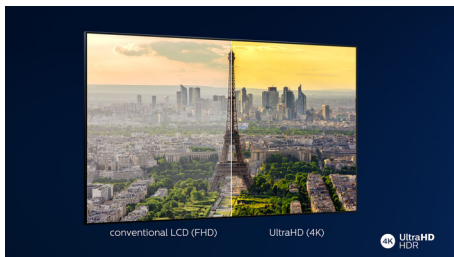

4K UHD LED Smart TV
178 см (70") Поддержка HDR 10+, Процессор P5 Perfect Picture, Smart TV

70PUS7605/60

Особенности

Телевизор 4K UHD

4K UHD Smart LED TV. Насыщенная цветопередача и большей деталей. Телевизор Philips 4K UHD TV обеспечивает реалистичность контента благодаря высокой контрастности и насыщенным цветам. Более глубокая картинка и плавное движение. Фильмы, передачи, игры и многое другое будут выглядеть отлично вне зависимости от источника.