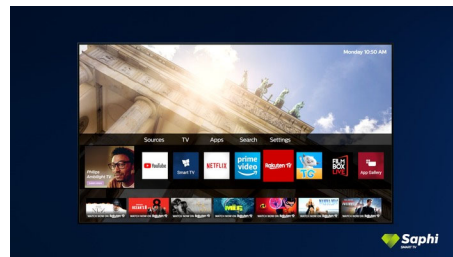

Saphi Smart TV

SAPHI — быстрая, интуитивная операционная система, благодаря которой просмотр телевизоров Philips Smart TV превращается в удовольствие. Оцените отличное качество изображения и простое меню на основе значков, которое можно вызвать одним нажатием. Управляйте телевизором с легкостью и быстро переходите к популярным приложениям Philips Smart TV, включая YouTube, Netflix и т. д.