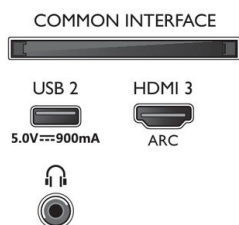

Дизайн

- Цвета ТВ: Глянцевая черная рамка из пластика
- Конструкция подставки: Матовая сверхтонкая подставка

Аксессуары

- Входящие в комплект аксессуары: Пульт ДУ, Батарея типа AAA — 2 шт., Шнур питания, Краткое руководство пользователя, Брошюра с важной юридической информацией и сведениями о безопасности, Настольная подставка

Connections

Side

Bottom

Дата выпуска 2020-10-16

Версия: 1.0.1

12 NC: 8670 001 68971
EAN: 87 18863 02537 6

© 2020 Koninklijke Philips N.V.
Все права защищены.

Характеристики могут меняться без предварительного уведомления. Торговые марки являются собственностью Koninklijke Philips N.V. или соответствующих владельцев.