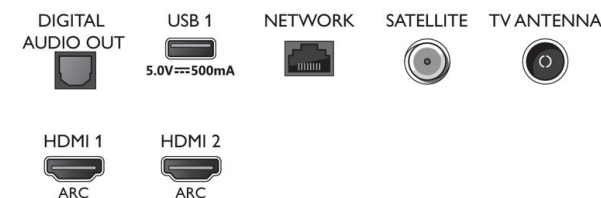

Дизайн

- Цвета ТВ: Глянцевая черная рамка из пластика
- Конструкция подставки: Матовая сверхтонкая подставка

Аксессуары

- Входящие в комплект аксессуары: Пульт ДУ, Батарея типа AAA — 2 шт., Шнур питания, Краткое руководство пользователя, Брошюра с важной юридической информацией и сведениями о безопасности, Настольная подставка

Connections

Side

Bottom

Дата выпуска 2020-10-16

Версия: 1.0.1

12 NC: 8670 001 68971
EAN: 87 18863 02537 6

© 2020 Koninklijke Philips N.V.
Все права защищены.

Характеристики могут меняться без предварительного уведомления. Торговые марки являются собственностью Koninklijke Philips N.V. или соответствующих владельцев.