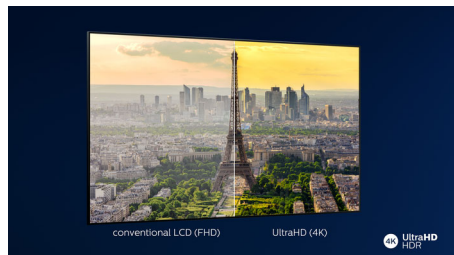

Поддержка HDR10+

Ваш телевизор Philips способен выжать максимум из видеоформата HDR10+. Контрастность, цвет и яркость настраиваются в покадровом режиме. Неважно, что вы смотрите, — популярный сериал или новый блокбастер — вы обязательно оцените глубокие тени. Яркие поверхности станут еще ярче, а цвета — еще реалистичнее.