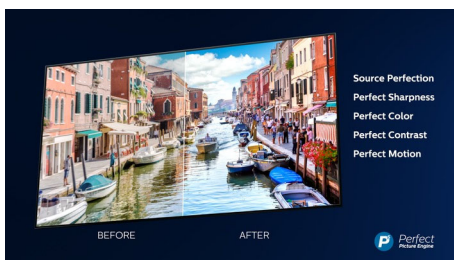

Процессор P5 Perfect Picture

Процессор Philips P5 передает контент с качеством, как на источнике.

Наслаждайтесь большим количеством деталей, глубиной изображения, яркостью цветов и естественностью оттенков кожи. Невероятная четкость и контрастность поможет прочувствовать все, что происходит на экране. Движение на экране идеально плавное.