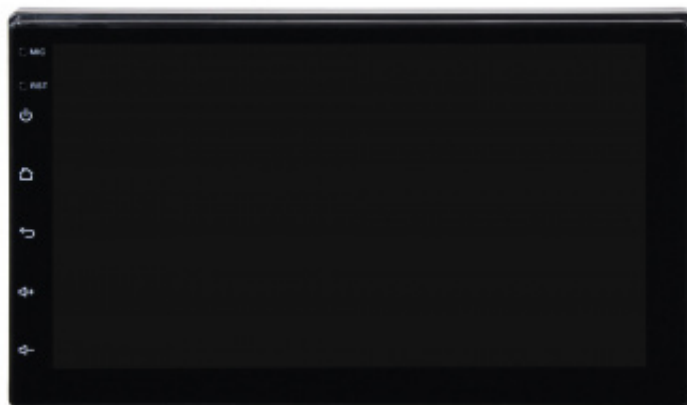

Автомобильная магнитола Digma DCR-600 2DIN 4x50Вт

ID 480598

Основные характеристики

Мощность	4x50Вт
Типоразмер	2 din
Цвет	черный
Цвет подсветки клавиш магнитолы	разноцветная
Модуль Bluetooth	ДА
Встроенный GPS-приемник	ДА
Особенности	ОС Android 8.1. Процессор Cortex A7 Quad Core 1,2ГГц. Оперативная память DDR3 1Гб, RAM 16Гб

Дисплей

Тип дисплея	многоцветный
Диагональ дисплея	7 "
Сенсорный дисплей	ДА

Функции

Эквалайзер	ДА
------------	----

Индикация входящего звонка	ДА
----------------------------	----

Тюнер

Радио тюнер	FM/AM
-------------	-------