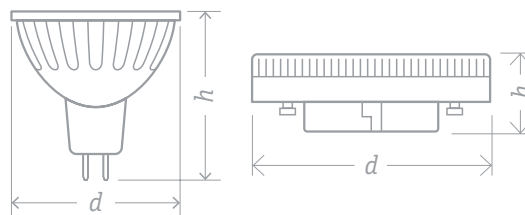

Код продукта	Мощность, Вт	Напряжение, В	Цветовая температура, К	Световой поток, лм	Угол рассеивания, град.	Тип цоколя	Форма	Размер, d x h, мм	Кол-во штук в коробке	Штрихкод
NLL-A60-10-230-2.7K-E27-DIMM	10	220-240	2700	800	270	E27	груша	60 x 108	10/100	4680043 14122 7
NLL-A60-10-230-4K-E27-DIMM	10	220-240	4000	850	270	E27	груша	60 x 108	10/100	4680043 14123 4
NLL-C37-7-230-2.7K-E14-FR-DIMM	7	220-240	2700	530	230	E14	свеча	37 x 105	10/100	4607136 94376 6
NLL-C37-7-230-4K-E14-FR-DIMM	7	220-240	4000	570	230	E14	свеча	37 x 105	10/100	4650074 61380 2
NLL-G45-7-230-2.7K-E27-DIMM	7	220-240	2700	530	230	E27	шар	47 x 90	10/100	4607136 94377 3
NLL-G45-7-230-4K-E27-DIMM	7	220-240	4000	570	230	E27	шар	47 x 90	10/100	4650074 61381 9
NLL-MR16-7-230-3K-GU5.3-DIMM	7	220-240	3000	500	120	GU5.3	MR16	50 x 48	10/100	4650074 61382 6
NLL-MR16-7-230-4K-GU5.3-DIMM	7	220-240	4000	530	120	GU5.3	MR16	50 x 48	10/100	4650074 61383 3
NLL-GX53-10-230-2.7K-DIMM	10	176-264	2700	750	120	GX53	«таблетка»	74 x 28	1/10/100	4650074 61631 5
NLL-GX53-10-230-4K-DIMM	10	176-265	4000	800	120	GX53	«таблетка»	74 x 28	1/10/100	4650074 61632 2