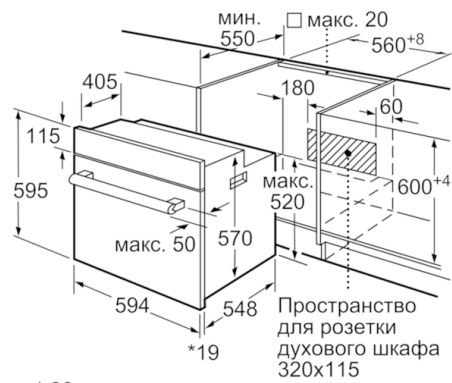

**Размеры:**

- Размеры прибора (ВхШхГ):595 ммх594 ммх548 мм
- Размеры ниши для встраивания (ВхШхГ):575 мм-597 ммх560 мм-568 ммх550 мм
- Пожалуйста, следуйте схемам встраивания и инструкции по монтажу

**Вид духовки/ вид нагрева :**

**Принадлежности:**

- Эмалированный противень для выпечки, Комбинированная решетка, Универсальный противень

**Комфорт / Безопасность:**

**Техническая информация**

- Длина сетевого кабеля: 100 см
- Норма напряжения 220 - 240 ВВ
- Мощность подключения: 3.3 кВт
- Класс энергоэффективности (в соответствии с нормами ENg. 65/2014): A
- Энергопотребление за цикл в обычном режиме: 0.98 кВт/ч
- Энергопотребление за цикл в режиме усиленной работы вентилятора: 0.79 кВт/ч
- Количество камер: 1
- Источник нагрева: электрический
- Объем камеры: 66 л

**Serie | 6, Встраиваемый духовой шкаф, 60  
x 60 см, NeoKlassik  
HBJN10YB0R**

\* 20 мм для металлических фронтальных панелей

Размеры в мм

\* 20 мм для металлических фронтальных панелей

Размеры в мм

\* При металлической фронтальной панели 20 мм

Размеры в мм