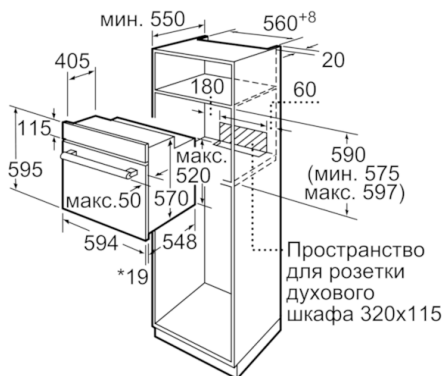

**Размеры:**

- Размеры прибора (ВхШхГ):595 ммх594 ммх548 мм
- Размеры ниши для встраивания (ВхШхГ):575 мм-597 ммх560 мм-568 ммх550 мм
- Пожалуйста, следуйте схемам встраивания и инструкции по монтажу

**Вид духовки/ вид нагрева :**

**Принадлежности:**

- Эмалированный противень для выпечки, Комбинированная решетка, Универсальный противень

**Комфорт / Безопасность:**

**Техническая информация**

- Длина сетевого кабеля: 100 см
- Норма напряжения 220 - 240 ВВ
- Мощность подключения: 3.3 кВт
- Класс энергоэффективности (в соответствии с нормами ENg. 65/2014): A
- Энергопотребление за цикл в обычном режиме: 0.98 кВт/ч
- Энергопотребление за цикл в режиме усиленной работы вентилятора: 0.79 кВт/ч
- Количество камер: 1
- Источник нагрева: электрический
- Объем камеры: 66 л

**Serie | 6, Встраиваемый духовой шкаф, 60  
x 60 см, NeoKlassik  
HBJN10YB0R**

\* 20 мм для металлических фронтальных панелей

Размеры в мм

\* 20 мм для металлических фронтальных панелей

Размеры в мм

\* При металлической фронтальной панели 20 мм

Размеры в мм