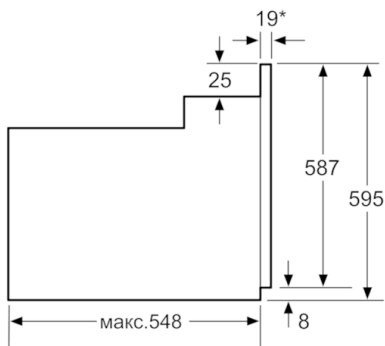

**Размеры:**

- Размеры прибора (ВхШхГ):595 ммх594 ммх548 мм
- Размеры ниши для встраивания (ВхШхГ):575 мм-597 ммх560 мм-568 ммх550 мм
- Пожалуйста, следуйте схемам встраивания и инструкции по монтажу

**Вид духовки/ вид нагрева :**

**Принадлежности:**

- Эмалированный противень для выпечки, Комбинированная решетка, Универсальный противень

**Комфорт / Безопасность:**

**Техническая информация**

- Длина сетевого кабеля: 100 см
- Норма напряжения 220 - 240 ВВ
- Мощность подключения: 3.3 кВт
- Класс энергоэффективности (в соответствии с нормами ENg. 65/2014): A
- Энергопотребление за цикл в обычном режиме: 0.98 кВт/ч
- Энергопотребление за цикл в режиме усиленной работы вентилятора: 0.79 кВт/ч
- Количество камер: 1
- Источник нагрева: электрический
- Объем камеры: 66 л

**Serie | 6, Встраиваемый духовой шкаф, 60  
x 60 см, NeoKlassik  
HBJN10YB0R**

\* 20 мм для металлических фронтальных панелей

Размеры в мм

\* 20 мм для металлических фронтальных панелей

Размеры в мм

\* При металлической фронтальной панели 20 мм

Размеры в мм