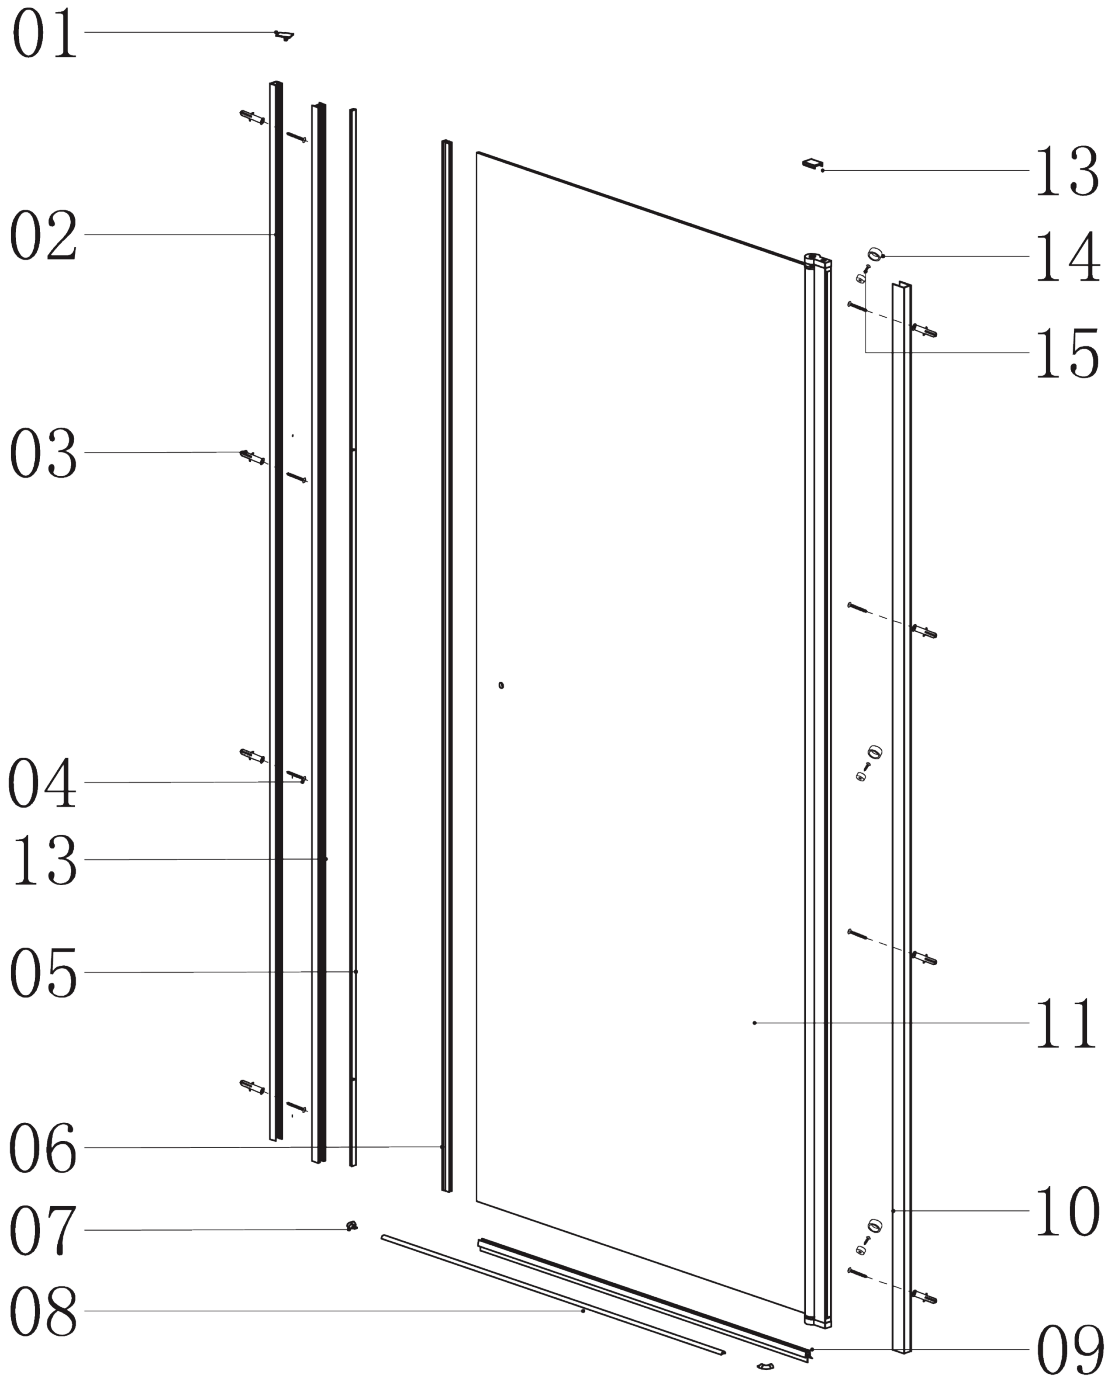

I-0455

NEW
TRENDY

NEW TRENDY Sp. z o.o.
Taszarowo 18 90
62-100 Wągrowiec

serwis@newtrendy.pl
tel/fax 67 262 12 66

SUPERIA

$\phi 6$ $\phi 2.8$

serial number	graphical	name	quantity	remarks
1			1 PCS	
2			1 PCS	
3			8 PCS	
4		ST3. 9X35	8 PCS	
5			1 PCS	
6			1 PCS	
7		ST3. 9X35	2 PCS	
8			1 PCS	
9			1 PCS	
10			1 PCS	
11			1 PCS	
12			1 PCS	
13			1 PCS	
14			3 PCS	
15		ST3. 5X9. 5	3 PCS	
16		M4	1 PCS	
17			1 PCS	

WYMIAR / DIMENSIONS	A
80	78-80,5
90	88-90,5