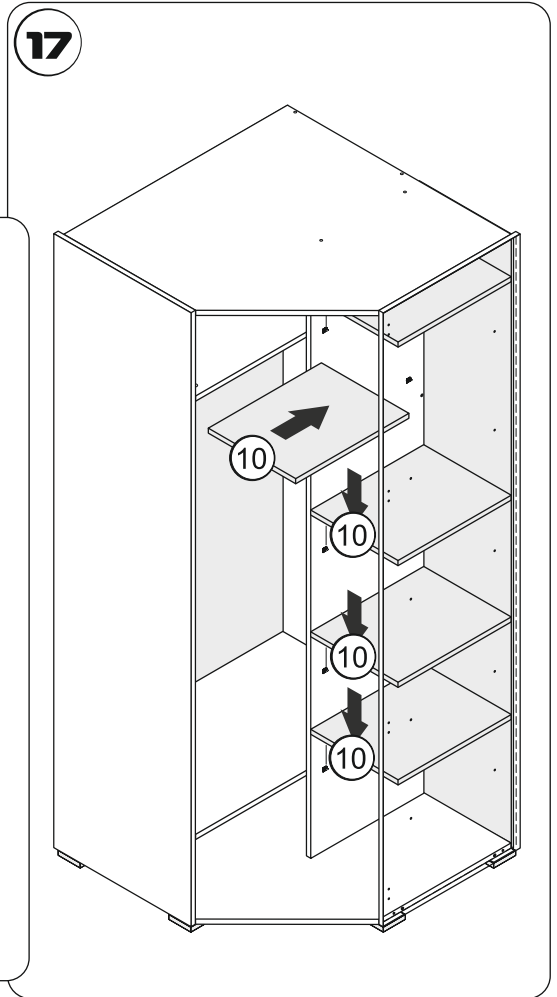

**BEDROOM YORK  
CORNER CABINET**

**Спальня ЙОРК  
Шкаф угловой**

↕ 2050 ↔ 890 ↗ 890

Nº	a*b*c	x	Nº->...
1	2030 x 524 x 16	x1	2
2	2030 x 524 x 16	x1	2
3	1998 x 432 x 16	x1	2
4	1998 x 504 x 16	x1	2
5	2026 x 353 x 3	x1	3
6	2026 x 427 x 3	x2	3
7	854 x 854 x 16	x1	1
8	854 x 854 x 16	x1	1
9	838 x 504 x 16	x2	1
10	432 x 334 x 16	x5	1
11	2026 x 496 x 16	x1	3

9

4x16

10

11

7x  
3,5x16

12

13

14