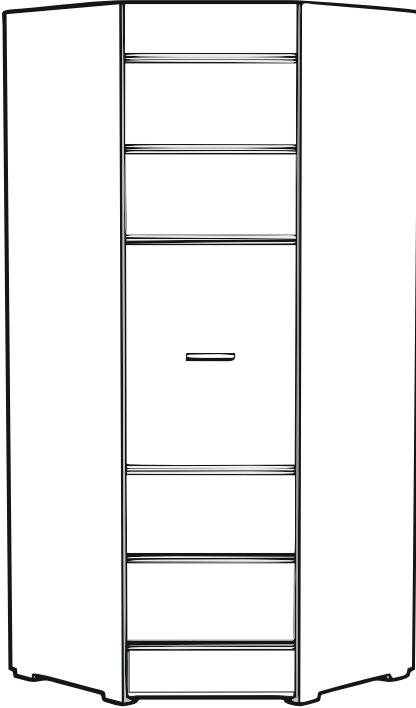

**BEDROOM YORK  
CORNER CABINET**

**Спальня ЙОРК  
Шкаф угловой**

↕ 2050 ↔ 890 ↗ 890

Nº	a*b*c	x	Nº->...
1	2030 x 524 x 16	x1	2
2	2030 x 524 x 16	x1	2
3	1998 x 432 x 16	x1	2
4	1998 x 504 x 16	x1	2
5	2026 x 353 x 3	x1	3
6	2026 x 427 x 3	x2	3
7	854 x 854 x 16	x1	1
8	854 x 854 x 16	x1	1
9	838 x 504 x 16	x2	1
10	432 x 334 x 16	x5	1
11	2026 x 496 x 16	x1	3

1

2

3

4

5

6

7

8

9

4x16

10

11

7x  
3,5x16

12

13

14