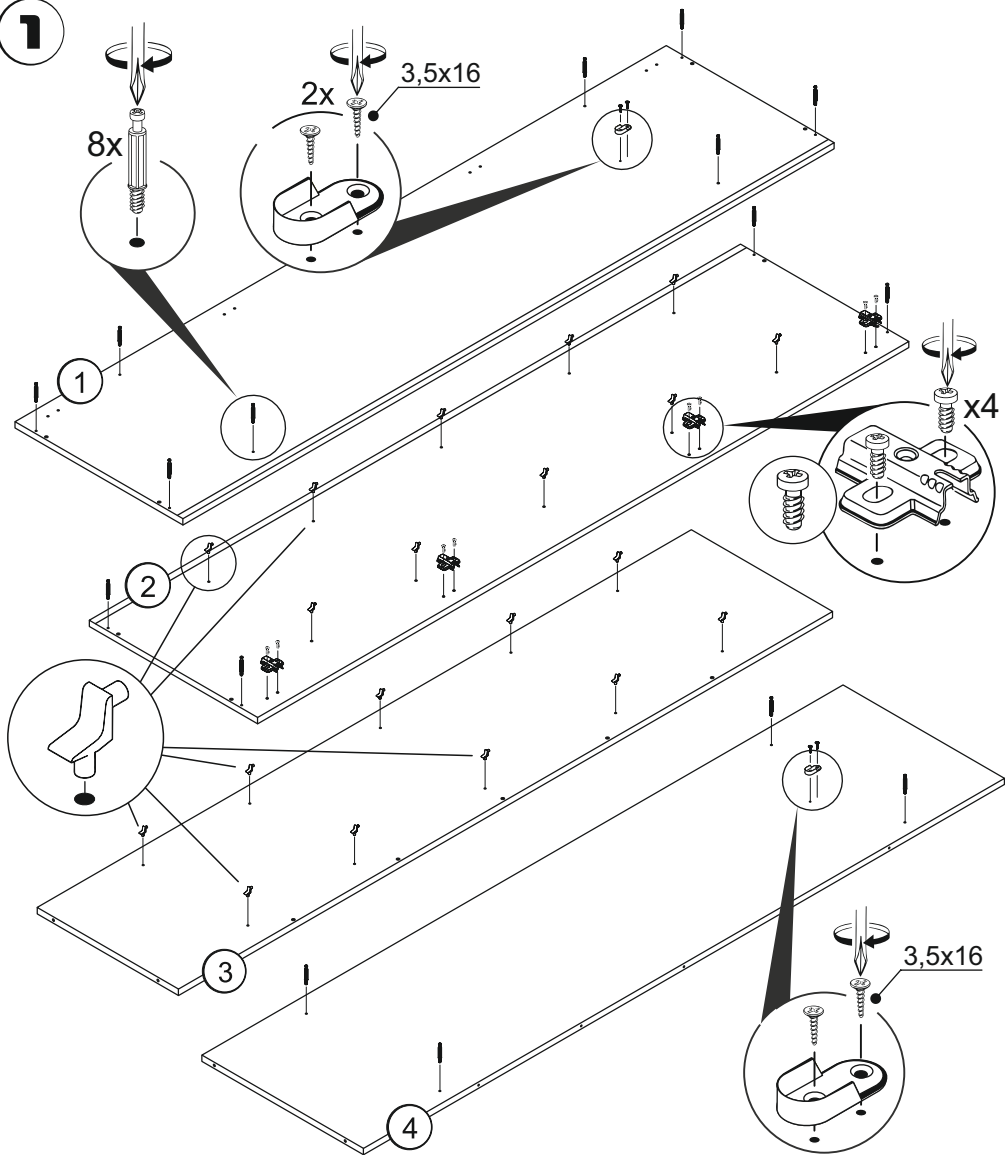

**BEDROOM YORK  
CORNER CABINET**

**Спальня ЙОРК  
Шкаф угловой**

↕ 2050 ↔ 890 ↗ 890

Nº	a*b*c	x	Nº->...
1	2030 x 524 x 16	x1	2
2	2030 x 524 x 16	x1	2
3	1998 x 432 x 16	x1	2
4	1998 x 504 x 16	x1	2
5	2026 x 353 x 3	x1	3
6	2026 x 427 x 3	x2	3
7	854 x 854 x 16	x1	1
8	854 x 854 x 16	x1	1
9	838 x 504 x 16	x2	1
10	432 x 334 x 16	x5	1
11	2026 x 496 x 16	x1	3

1

2

3

4

5

6

7

8

9

4x16

10

11

7x  
3,5x16

12

13

14

**ПРИХОЖАЯ  
ЙОРК  
ШКАФ УГЛОВОЙ**

ГАРАНТИЙНЫЙ СРОК: 18 МЕС.  
СРОК СЛУЖБЫ: 5 ЛЕТ.

**Eurasian Conformity Mark**

ЕАЭС N RU Д-РУ.АЖ50.В.01747/20