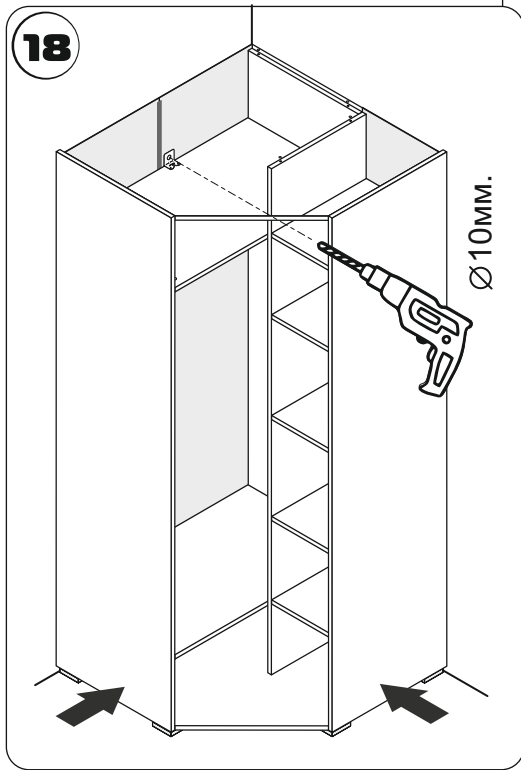

**BEDROOM YORK  
CORNER CABINET**

**Спальня ЙОРК  
Шкаф угловой**

↕ 2050 ↔ 890 ↗ 890

Nº	a*b*c	x	Nº->...
1	2030 x 524 x 16	x1	2
2	2030 x 524 x 16	x1	2
3	1998 x 432 x 16	x1	2
4	1998 x 504 x 16	x1	2
5	2026 x 353 x 3	x1	3
6	2026 x 427 x 3	x2	3
7	854 x 854 x 16	x1	1
8	854 x 854 x 16	x1	1
9	838 x 504 x 16	x2	1
10	432 x 334 x 16	x5	1
11	2026 x 496 x 16	x1	3

9

4x16

10

11

7x  
3,5x16

12

13

14