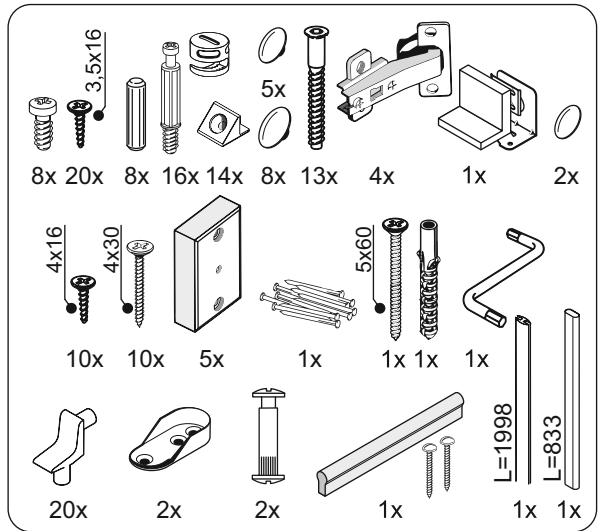

**BEDROOM YORK  
CORNER CABINET**

**Спальня ЙОРК  
Шкаф угловой**

↕ 2050 ↔ 890 ↗ 890

Nº	a*b*c	x	Nº->...
1	2030 x 524 x 16	x1	2
2	2030 x 524 x 16	x1	2
3	1998 x 432 x 16	x1	2
4	1998 x 504 x 16	x1	2
5	2026 x 353 x 3	x1	3
6	2026 x 427 x 3	x2	3
7	854 x 854 x 16	x1	1
8	854 x 854 x 16	x1	1
9	838 x 504 x 16	x2	1
10	432 x 334 x 16	x5	1
11	2026 x 496 x 16	x1	3

1

2

3

4

5

6

7

8

9

4x16

10

11

7x  
3,5x16

12

13

14