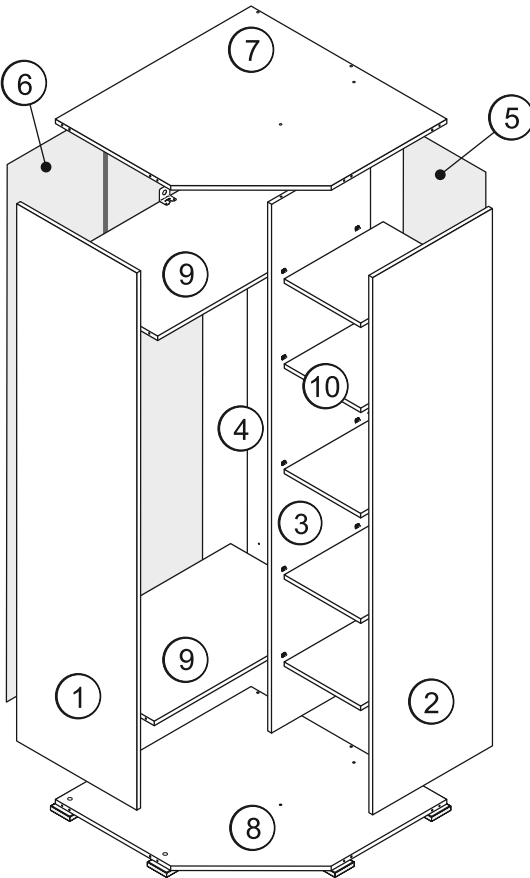

**BEDROOM YORK  
CORNER CABINET**

**Спальня ЙОРК  
Шкаф угловой**

↕ 2050 ↔ 890 ↗ 890

Nº	a*b*c	x	Nº->...
1	2030 x 524 x 16	x1	2
2	2030 x 524 x 16	x1	2
3	1998 x 432 x 16	x1	2
4	1998 x 504 x 16	x1	2
5	2026 x 353 x 3	x1	3
6	2026 x 427 x 3	x2	3
7	854 x 854 x 16	x1	1
8	854 x 854 x 16	x1	1
9	838 x 504 x 16	x2	1
10	432 x 334 x 16	x5	1
11	2026 x 496 x 16	x1	3

9

4x16

10

11

7x  
3,5x16

12

13

14