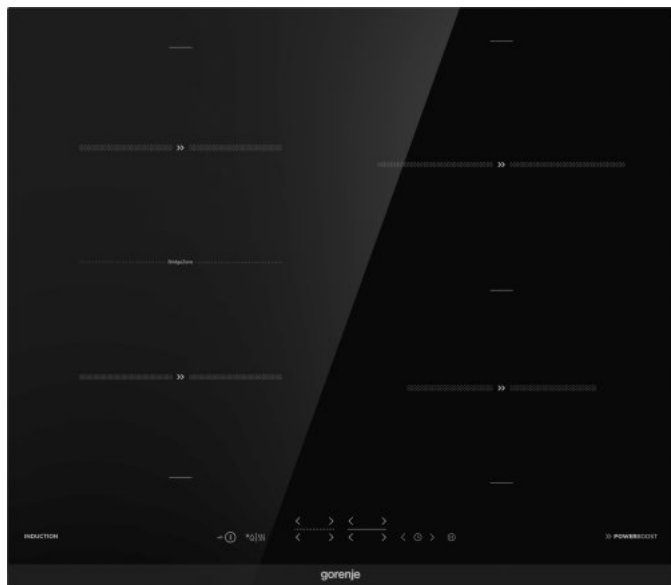

IT643BCSC

gorenje
Life Simplified

Индукционная варочная панель

 BridgeZone: объединение конфорок

 PowerBoost: максимальная мощность нагрева

 StopGo: функция паузы

 Таймер

 Восстановление настроек

 Контрольный таймер

 Персональные настройки

 Автоблокировка

Черный

Шлифованный передний край

Сенсорное управление SmartControl

Пользовательские настройки

Восстановление настроек

Таймер оповещения

Таймер

Функция Stop&Go

Функция подогрева StayWarm

Функция оттаивания замороженных продуктов SoftMelt

Функция объединения конфорок

Функция PowerBoost

4 индукционные конфорки Передняя левая: Ø 18 см, 1.4/2.1 кВт, Передняя правая: Ø 16 см, 1.4/1.85 кВт, Задняя левая: Ø 18 см, 1.4/2.1 кВт, Задняя правая: Ø 21 см, 2.3/3 кВт