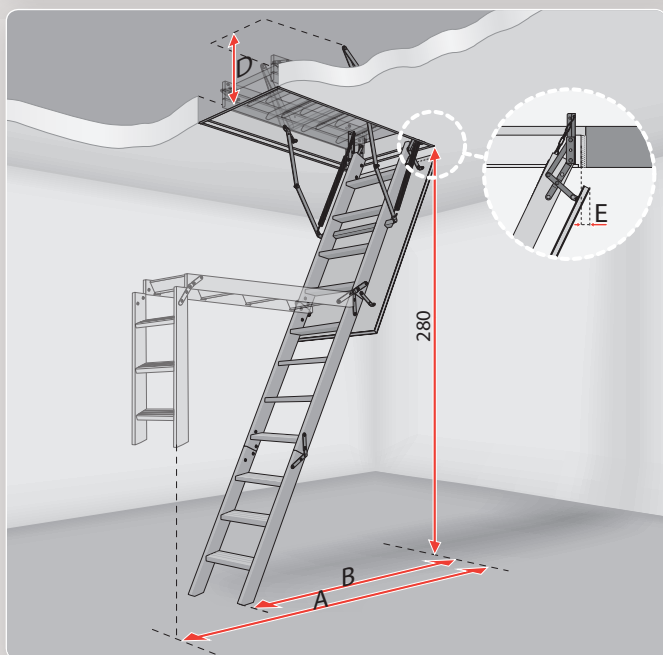

Размеры отверстия (см)

690
BYN

60x90

70x80

Размеры отверстия (см)

710
BYN

60x120

70x120

Модель	Размеры отверстия в потолке (см)	Высота помещения (см)	A - размер вылета (см)	B - размер после разложения лестницы (см)	D – толщина в сложенном виде (см)	E – отступ крышки после открытия (см)
OLN- B	60×120	280	156	120	39	1
	70×120					
OLK - B	60×120	280	156	120	39	3
	70×120					
OST - B	60×90	250-280	150	134-146	38,2	—
	60×120					
	70×80					
	70×120					