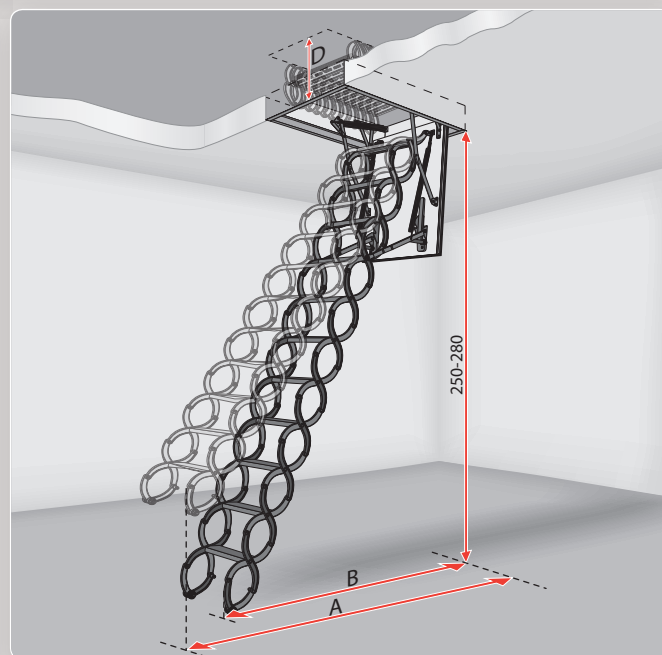

Размеры отверстия (см)

690
BYN

60x90

70x80

Размеры отверстия (см)

710
BYN

60x120

70x120

Модель	Размеры отверстия в потолке (см)	Высота помещения (см)	A - размер вылета (см)	B - размер после разложения лестницы (см)	D – толщина в сложенном виде (см)	E – отступ крышки после открытия (см)
OLN- B	60×120	280	156	120	39	1
	70×120					
OLK - B	60×120	280	156	120	39	3
	70×120					
OST - B	60×90	250-280	150	134-146	38,2	—
	60×120					
	70×80					
	70×120					