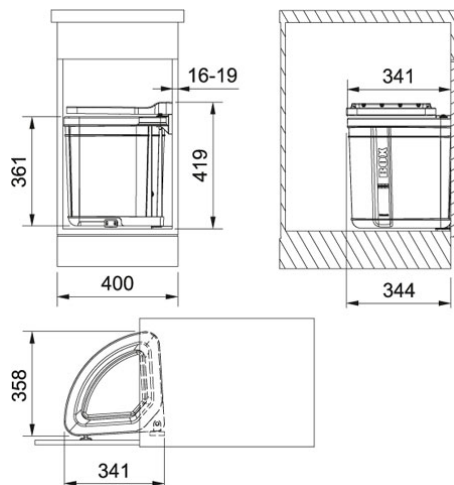

## Сортер Pivot Pivot | 121.0307.563

МОДЕЛЬНЫЙ РЯД : Сортеры, измельчители | СЕРИЯ : Сортер Pivot | МОДЕЛЬ : Pivot | ВИД ПОКРЫТИЯ : Другое | ТИП МОНТАЖА : Стандартный

### TECHNICAL DATA

Ширина шкафа	400,00 mm
Длина	358,00 mm
Ширина	344,00 mm
Глубина	419,00 mm
Объем	1-Х-35L
Цена	5 070,00 Р

### ОСОБЕННОСТИ

↔ 40  
ширина  
шкафа 40  
см