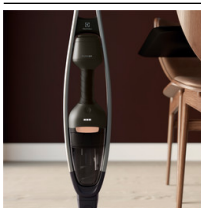

Полная производительность - половина звука **

Переносной блок разработан для максимального снижения шума, с сочетанием плавного воздушного потока и приглушенного выхлопа.

** Портативный дизайн снижает звуковую мощность вдвое. Снижение на 3 дБ (А) по сравнению с обычным портативным пылесосом, например ERGORAPIDO®, измерено в соответствии с ISO

Исключительное время работы

Время работы до 55 минут (минимальный режим)

Чистая щетка

Простое нажатие кнопки очищает все волосы и волокна.