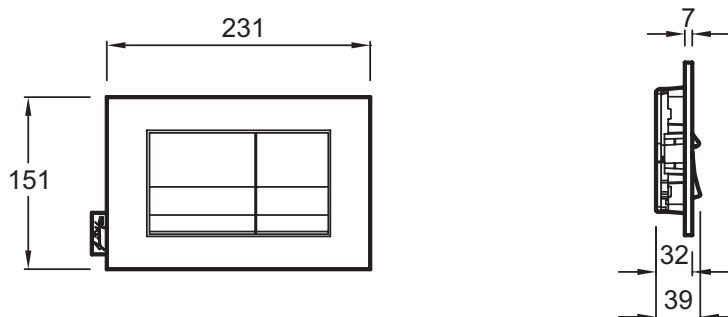

E20858

Коллекция: ОБЩАЯ КАТЕГОРИЯ

Отделки*:

00 - Белый

CP - Хром

Общие характеристики:

Технические характеристики

- РАЗМЕРЫ (CM): 23,60 x 15,60 см
- НОРМЫ И ПРАВИЛА: NF

- ВЕС: 0,5 кг

Общая информация

Спецификация продукта: Панель смыва геометрический дизайн. E20858. Коллекция: ОБЩАЯ КАТЕГОРИЯ. РАЗМЕРЫ (CM): 23,60 x 15,60 см. ВЕС: 0,5 кг. НОРМЫ И ПРАВИЛА: NF.