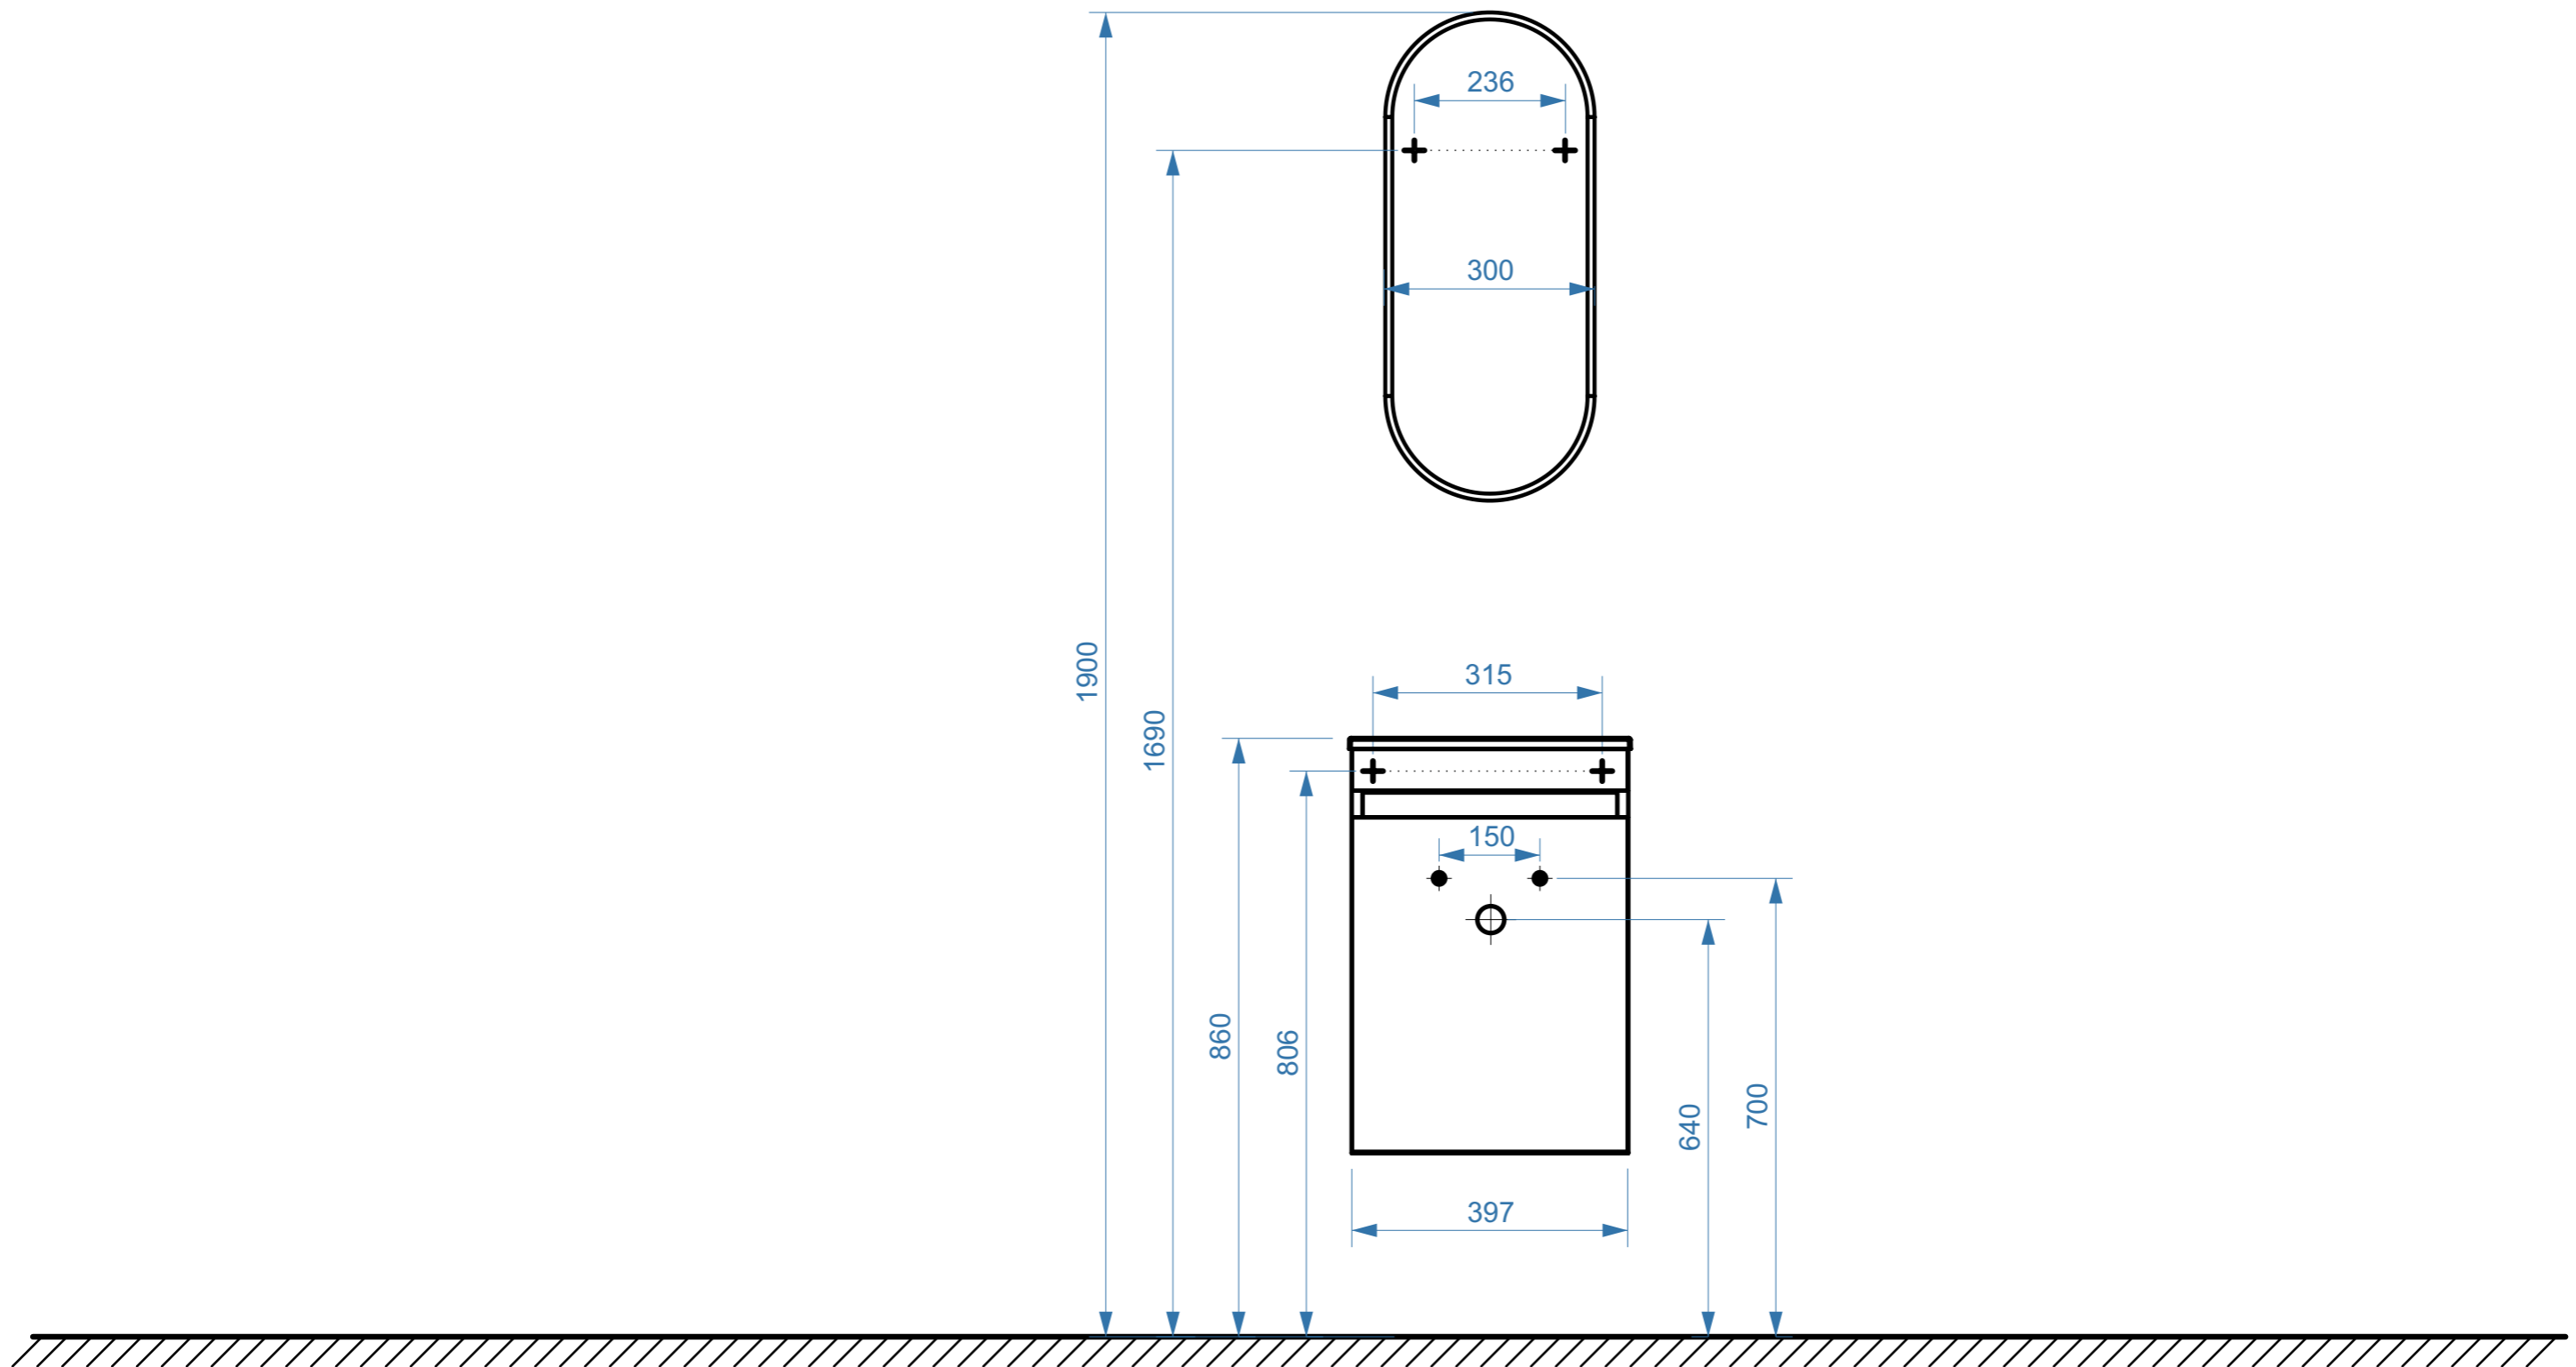

МИНИ 400

- вывод труб водоснабжения
- ⊕ вывод труб канализации
- + крепление навесов
- ⚡ подключение электрического провода