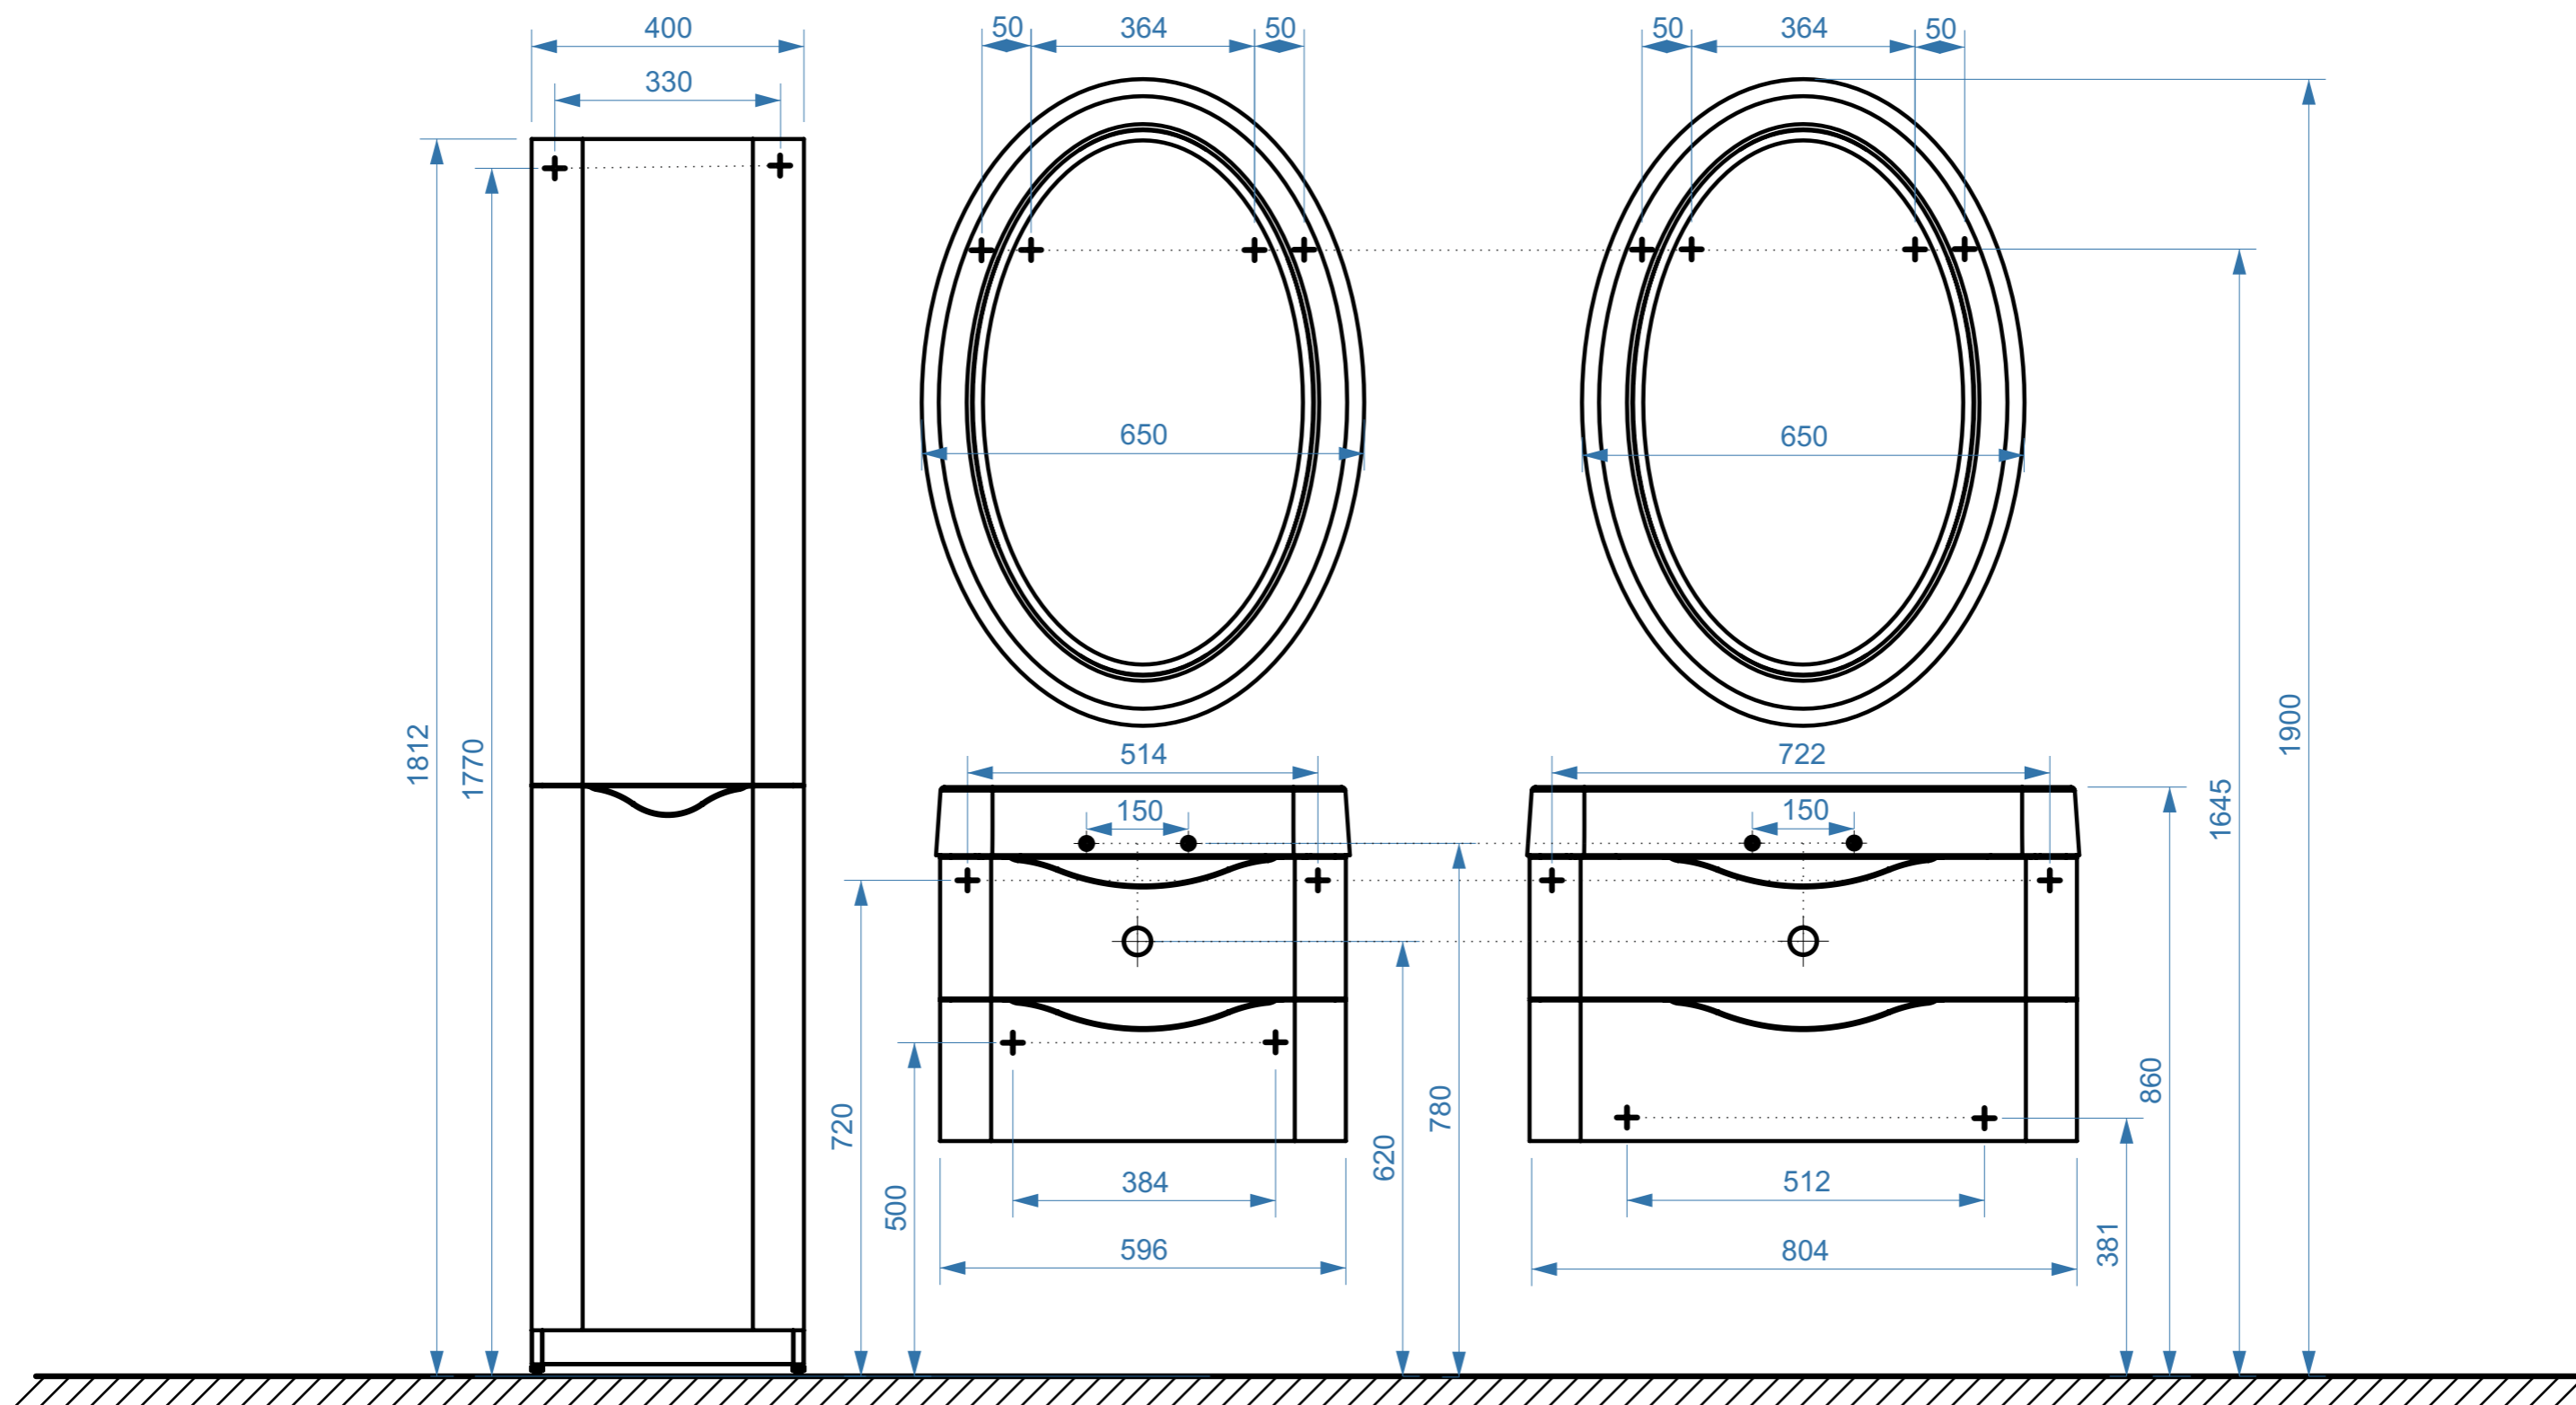

ОЛИМПИА НП600

ОЛИМПИА НП800

- вывод труб водоснабжения
- ⊕ вывод труб канализации
- + крепление навесов
- ⚡ подключение электрического провода