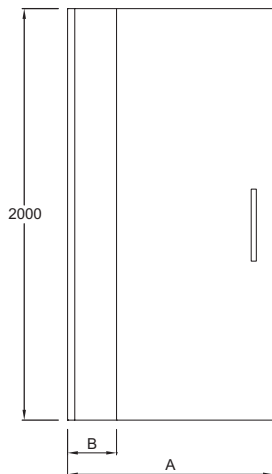

**Преимущества при монтаже**

- Простая установка: регулировка по стене 18 мм

**Технические характеристики**

- РАЗМЕРЫ (СМ): 200 x 120 см
- УСТАНОВКА: Закрытое пространство

- ТИП ДУШЕВОГО ОГРАЖДЕНИЯ: Реверсивные
- Водонепроницаемость: магниты на раме для надежного закрывания двери, хромированный порожек для более надежной установки

**Связанные продукты**

- E22000: Профиль для распашной двери

**Технический чертёж**

	E22T100	E22T120
Mm	1000	1200
A mini/maxi	964 / 1000	1164 / 1200
B	246	446
C	650	650

Спецификация продукта: Распашная дверь 120 см. E22T120. Коллекция: CONTRA. РАЗМЕРЫ (СМ): 200 x 120 см. ТИП ДУШЕВОГО ОГРАЖДЕНИЯ: Реверсивные. УСТАНОВКА: Закрытое пространство. Водонепроницаемость: магниты на раме для надежного закрывания двери, хромированный порожек для более надежной установки.