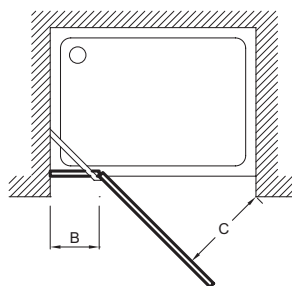

**Преимущества при монтаже**

- Простая установка: регулировка по стене 18 мм

**Технические характеристики**

- РАЗМЕРЫ (СМ): 200 x 120 см
- УСТАНОВКА: Закрытое пространство

- ТИП ДУШЕВОГО ОГРАЖДЕНИЯ: Реверсивные
- Водонепроницаемость: магниты на раме для надежного закрывания двери, хромированный порожек для более надежной установки

**Связанные продукты**

- E22000: Профиль для распашной двери

**Технический чертёж**

	E22T100	E22T120
Mm	1000	1200
A mini/maxi	964 / 1000	1164 / 1200
B	246	446
C	650	650

Спецификация продукта: Распашная дверь 120 см. E22T120. Коллекция: CONTRA. РАЗМЕРЫ (СМ): 200 x 120 см. ТИП ДУШЕВОГО ОГРАЖДЕНИЯ: Реверсивные. УСТАНОВКА: Закрытое пространство. Водонепроницаемость: магниты на раме для надежного закрывания двери, хромированный порожек для более надежной установки.