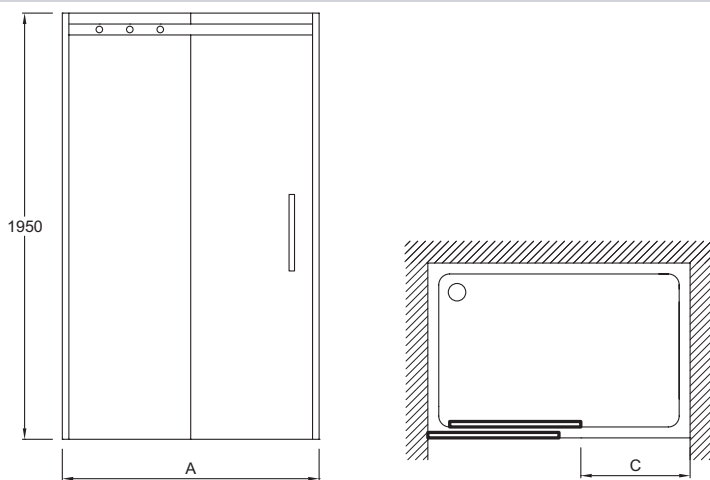

Преимущества при монтаже

- Простая установка: Регулировка по стене 20 мм

Технические характеристики

- РАЗМЕРЫ (CM): 195 x 120 см
- УСТАНОВКА: Закрытое пространство

- ТИП ДУШЕВОГО ОГРАЖДЕНИЯ: Раздвижные
- Водонепроницаемость: магниты на раме для надежного закрывания двери, без порожка

Связанные продукты

- E22FC80: Фиксированная боковая панель 80 см, реверсивная
- E22FC90: Фиксированная боковая панель 80 см, реверсивная

Технический чертёж

	E22C120	E22C140	E22C160	E22C170
Mm	1200	1400	1600	1700
A mini/maxi	1175 / 1205	1375 / 1405	1575 / 1605	1675 / 1705
C	440	540	640	640

	E22C120	E22C140	E22C160	E22C170
Mm	1200	1400	1600	1700
A mini/maxi	1165 / 1185	1365 / 1385	1565 / 1585	1665 / 1685
C	440	540	640	640

Спецификация продукта: Раздвижная дверь 120 см, реверсивная. E22C120. Коллекция: CONTRA. РАЗМЕРЫ (CM): 195 x 120 см. ТИП ДУШЕВОГО ОГРАЖДЕНИЯ: Раздвижные. УСТАНОВКА: Закрытое пространство. Водонепроницаемость: магниты на раме для надежного закрывания двери, без порожка.