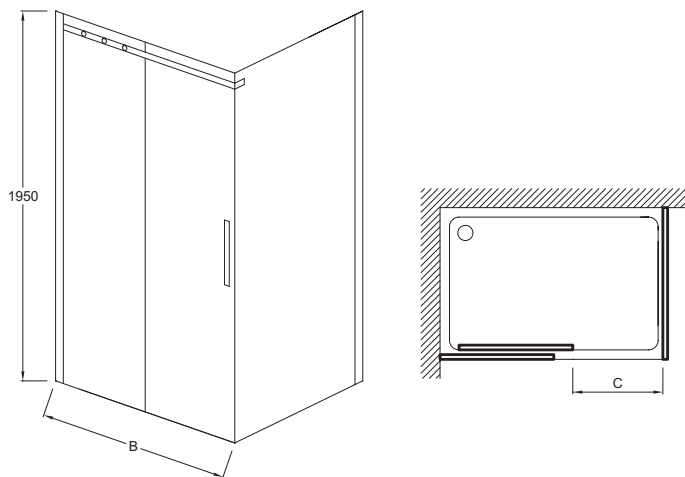

Преимущества при монтаже

- Простая установка: Регулировка по стене 20 мм

Технические характеристики

- РАЗМЕРЫ (CM): 195 x 120 см
- УСТАНОВКА: Закрытое пространство

- ТИП ДУШЕВОГО ОГРАЖДЕНИЯ: Раздвижные
- Водонепроницаемость: магниты на раме для надежного закрывания двери, без порожка

Связанные продукты

- E22FC80: Фиксированная боковая панель 80 см, реверсивная
- E22FC90: Фиксированная боковая панель 80 см, реверсивная

Технический чертёж

	E22C120	E22C140	E22C160	E22C170
Mm	1200	1400	1600	1700
A mini/maxi	1175 / 1205	1375 / 1405	1575 / 1605	1675 / 1705
C	440	540	640	640

	E22C120	E22C140	E22C160	E22C170
Mm	1200	1400	1600	1700
A mini/maxi	1165 / 1185	1365 / 1385	1565 / 1585	1665 / 1685
C	440	540	640	640

Спецификация продукта: Раздвижная дверь 120 см, реверсивная. E22C120. Коллекция: CONTRA. РАЗМЕРЫ (CM): 195 x 120 см. ТИП ДУШЕВОГО ОГРАЖДЕНИЯ: Раздвижные. УСТАНОВКА: Закрытое пространство. Водонепроницаемость: магниты на раме для надежного закрывания двери, без порожка.