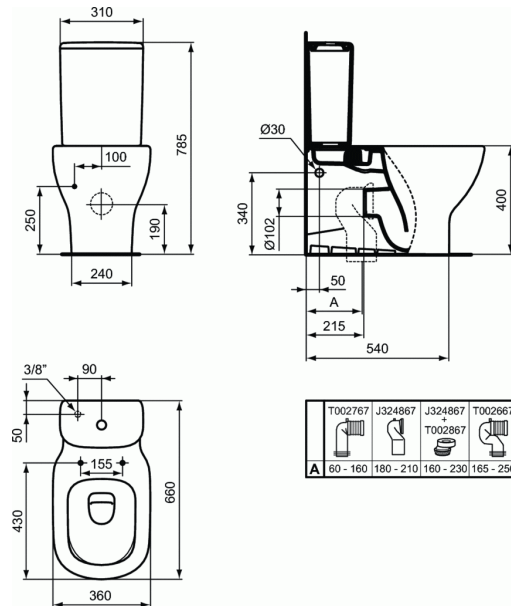

**TESI**

**TESI AquaBlade® Напольный пристенный унитаз для монтажа с бачком**

**TESI AquaBlade® Напольный пристенный унитаз для монтажа с бачком**

TESI AquaBlade® Напольный пристенный унитаз для монтажа с бачком, горизонтальный (универсальный) выпуск, глубокий смыв, сидение и крышка заказывается дополнительно, с крепежом