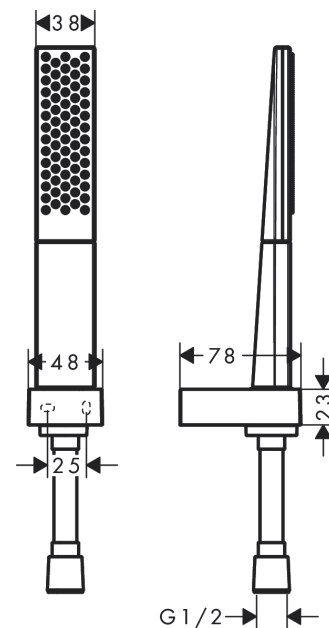

Rainfinity

Душевой набор с держателем 100 1jet со шлангом 160 см

Поверхности : **хром** Артикульный номер: **26856000**

Описание

Характеристики

- состоит из: ручной душ-«палочка», держатель для душа, шланг для душа
- размер душевого диска: 100 мм
- тип струи: PowderRain
- максимальный расход воды при 3 бар: 14 л/мин
- со стороны душа упорный подшипник, предотвращающий перекручивание душевого шланга
- настенный монтаж: крепление с помощью шурупов

Технология

Продукт

Чертеж

График расхода воды

Расход измерен практически с помощью соответствующей арматуры (термостат/смеситель/скрытый клапан).

Rainfinity

Душевой набор с держателем 100 1jet со шлангом 160 см

Поверхности : **хром** Артикульный номер: **26856000**

Покомпонентное изображение

Год выпуска: >10/19

Rainfinity**Душевой набор с держателем 100 1jet со шлангом 160 см**Поверхности : **хром** Артикульный номер: **26856000****Перечень запасных частей**

Год выпуска: >10/19

Позиция	Описание	Артикульный номер	PC	PU
1	handshower	26866000	-	1
2	shower hose Isiflex'B 1,60 m	28276000	-	1
3	shower holder	28387000	-	1