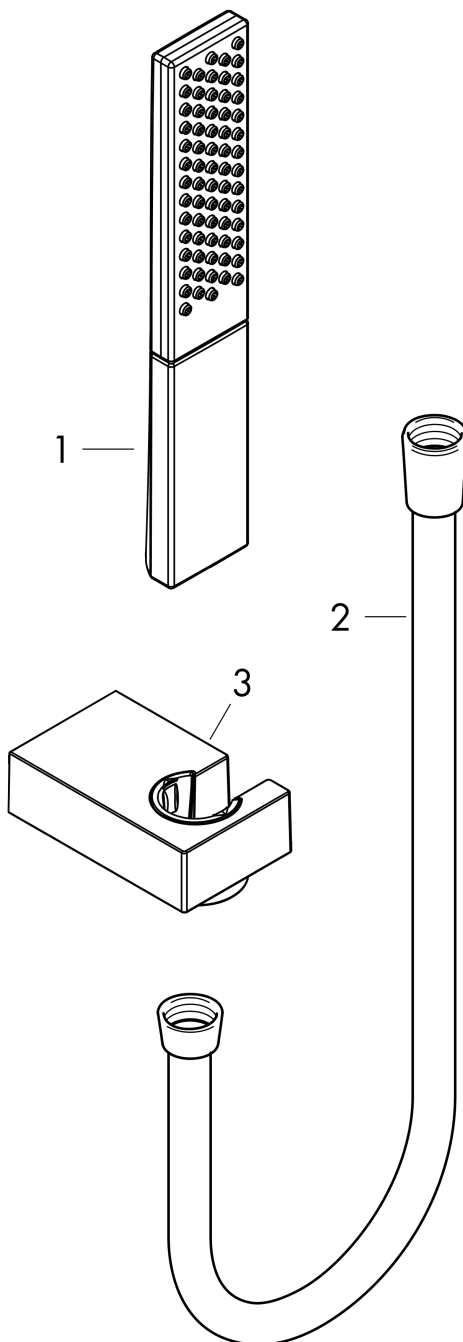

Rainfinity

Душевой набор с держателем 100 1jet со шлангом 160 см

Поверхности : **хром** Артикульный номер: **26856000**

Описание

Характеристики

- состоит из: ручной душ-«палочка», держатель для душа, шланг для душа
- размер душевого диска: 100 мм
- тип струи: PowderRain
- максимальный расход воды при 3 бар: 14 л/мин
- со стороны душа упорный подшипник, предотвращающий перекручивание душевого шланга
- настенный монтаж: крепление с помощью шурупов

Технология

Продукт

Чертеж

График расхода воды

Расход измерен практически с помощью соответствующей арматуры (термостат/смеситель/скрытый клапан).

Rainfinity

Душевой набор с держателем 100 1jet со шлангом 160 см

Поверхности : **хром** Артикульный номер: **26856000**

Покомпонентное изображение

Год выпуска: >10/19

Rainfinity**Душевой набор с держателем 100 1jet со шлангом 160 см**Поверхности : **хром** Артикульный номер: **26856000****Перечень запасных частей**

Год выпуска: >10/19

Позиция	Описание	Артикульный номер	PC	PU
1	handshower	26866000	-	1
2	shower hose Isiflex'B 1,60 m	28276000	-	1
3	shower holder	28387000	-	1