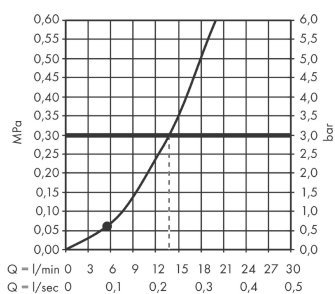

Технология

Продукт

Чертеж

График расхода воды

Расход измерен практически с помощью соответствующей арматуры (термостат/смеситель/скрытый клапан).

Rainfinity

Душевой набор с держателем 100 1jet со шлангом 160 см