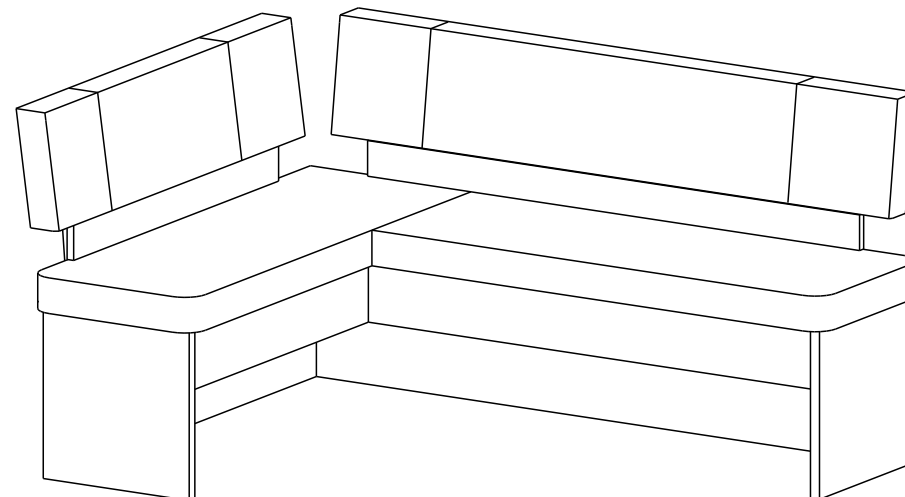

Помните, что сохранность и долговечность изделия зависит не только от её конструкции и качества материалов, но и от правильной эксплуатации и ухода за ней.

Гарантийные обязательства.

Предприятие-изготовитель гарантирует соответствие изделия требованию ГОСТ 19917-2014 при соблюдении потребителем условий эксплуатации и хранения.

Гарантийный срок эксплуатации 24 месяца. Срок исчисляется со дня продажи изделия.

Гарантия не распространяется на мебель, имеющую механические повреждения (изломы, царапины, и др.), возникшие в процессе неправильной сборки и эксплуатации, утолщение деталей от попадания на них влаги (разбухание), возникшее от неправильного ухода за мебелью, не имеющую штампа ОТК в свидетельстве о приемке.

Дефекты производственного характера, обнаруженные в течение гарантийного срока, устраняются за счет предприятия-изготовителя.

Срок службы изделия - 10 лет.

СВИДЕТЕЛЬСТВО О ПРИЕМКЕ

Скамья угловая «Дублин» _____

Изготовлен в соответствии с обязательными требованиями государственных стандартов, действующей технической документацией и признан годным для эксплуатации.

Штамп ОТК _____

Дата продажи _____

Штамп магазина _____

Изготовлено по заказу
ООО «Торговый Дом ТриЯ»
www.triya.ru

Версия 2017(1)

Хорошая
мебель
www.triya.ru

Паспорт и инструкция по сборке изделия Скамья угловая «Дублин»

Адрес: ООО «КиМер» Ростовская обл., г. Волгодонск ул. Шлюзовская 2
тел/факс (8639) 27-01-44, 27-00-21.