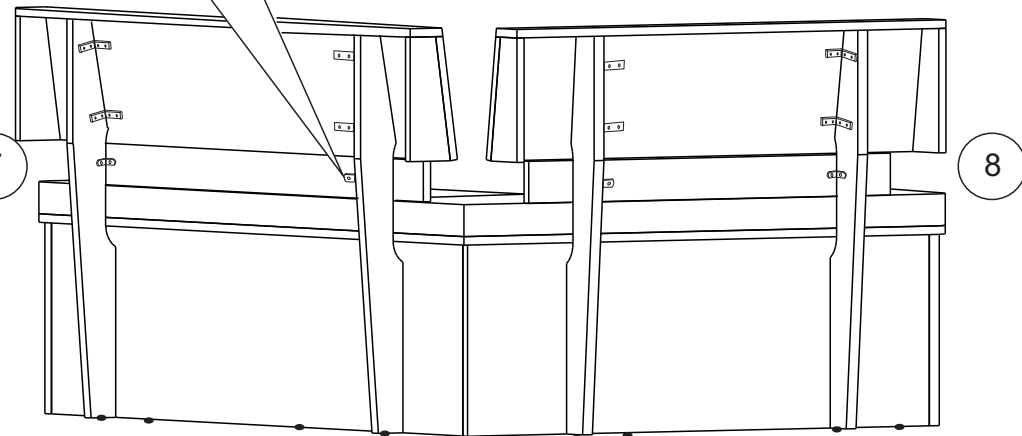

7

Саморез 3,5x19

Саморез 3,5x19

10

11

8

Саморез 3,5x19

7

8

9

Инструкция по сборке.

Учитывая конструктивные и функциональные особенности производитель рекомендует пользоваться услугами профессиональных сборщиков. При самостоятельном монтаже Вам необходимо руководствоваться настоящей инструкцией и схемами сборки отдельных изделий. Однако в этом случае фирма-производитель не несет ответственность за повреждения, полученные в результате неправильной сборки.

Изделия следует собирать на ровном полу, покрытом тканью или бумагой.

Последовательность сборки

Набор универсальный - собирается как на правую сторону, так и на левую.

1

2

2

4

Евровинт
7x50

Подпятник

2

2

3

2

2