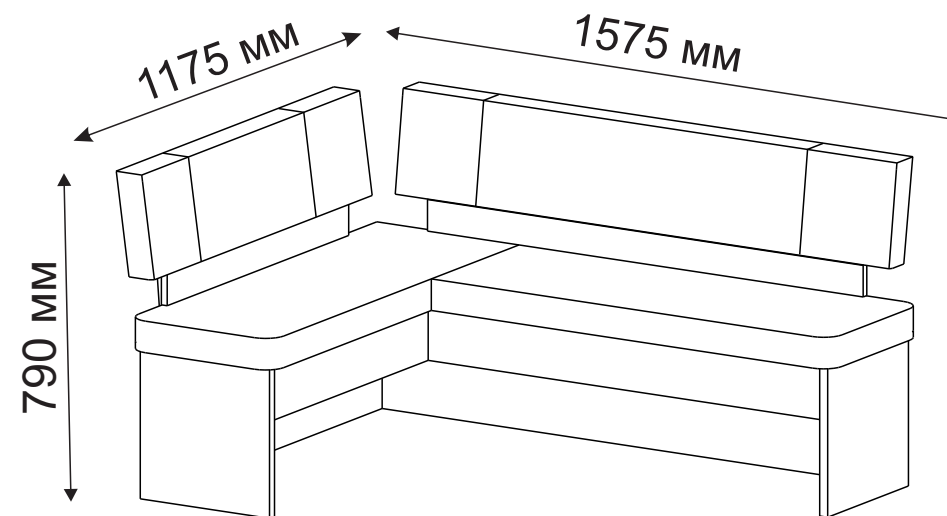

Внимание! Предприятие-изготовитель оставляет за собой право вносить незначительные изменения, не ухудшающие качество изделия.

Изделие собрано и готово к эксплуатации.

Упаковочная ведомость

Наименование детали	Габаритные размеры	Кол-во	№ по рис.	Пакет №
Опора	356x360x22	2	1	1
Опора задняя	750x96x22	4	2	
Стенка задняя	1417x360x16	1	3	
Стенка задняя (М)	1033x360x16	1	4	
Царга малая	1017x128x16	1	5	
Царга большая	1079x128x16	1	6	
Накладка большая	1200x80x16	1	7	
Накладка малая	800x80x16	1	8	
Сиденье	1100x400x80	2	9	2
Спинка большая	1360x270x90	1	10	3
Спинка малая	960x270x90	1	11	
Фурнитура		1		1