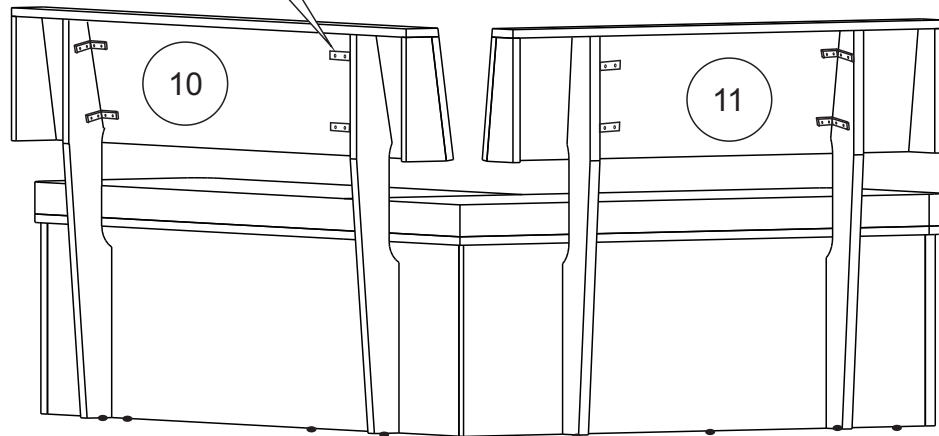

7

Саморез 3,5x19

Саморез 3,5x19

10

11

8

Саморез 3,5x19