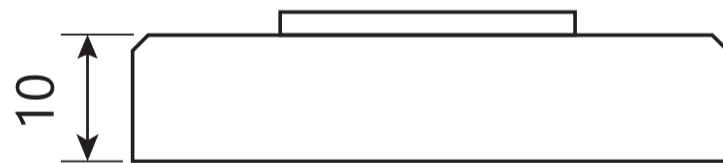

Code Deco

Фиксатор Code Deco WC-2207

Саморезы ST4x20

6 шт.

Ключ
шестигранный
2.5/3*19*50

Винт фиксации

M6*8/M5*6 – 1 шт.