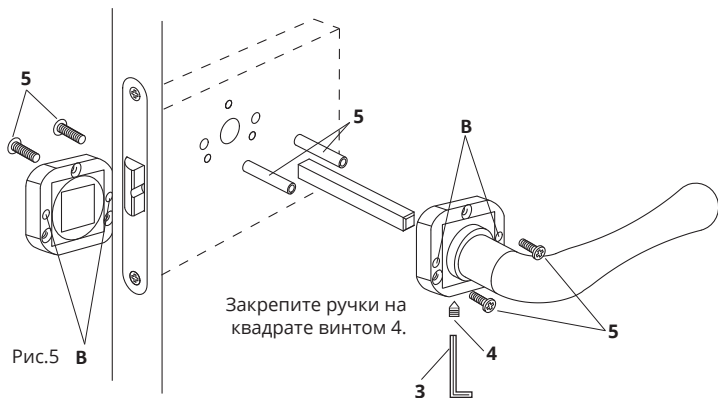

Инструкция по установке

1. Перед началом установки открутите и снимите внешнюю накладку ручки.

Рис.2

Рис.3

2. Выберите способ фиксации ручки: Саморезы для дверей из массива (Рис.4, п.6), установка (Рис.4) или стяжные винты (Рис.5, п.5), установка (Рис.5).

2.а. Установка ручек на саморезы для дверей из массива:

2.б. Установка ручек на стяжные винты:

3. Закрепите на квадрате ручки винтом 4, паз под винт фиксации должен быть снизу (Рис.6).

4. Установите обратно декоративные накладки на ручку и закрутите их.