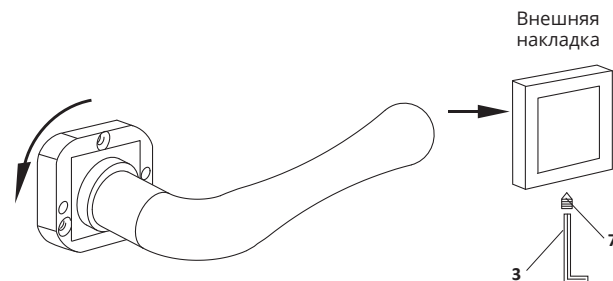

Инструкция по установке

1. Перед началом установки открутите и снимите внешнюю накладку ручки.

Рис.2

Рис.3

2. Выберите способ фиксации ручки: Саморезы для дверей из массива (Рис.4, п.6), установка (Рис.4) или стяжные винты (Рис.5, п.5), установка (Рис.5).

2.а. Установка ручек на саморезы для дверей из массива:

2.б. Установка ручек на стяжные винты:

3. Закрепите на квадрате ручки винтом 4, паз под винт фиксации должен быть снизу (Рис.6).

4. Установите обратно декоративные накладки на ручку и закрутите их.