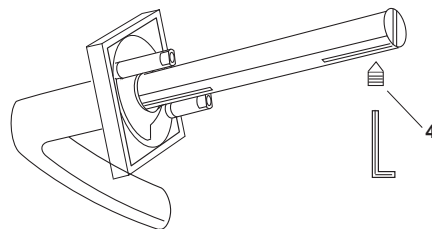

Инструкция по установке

1. Перед началом установки открутите и снимите внешнюю накладку ручки.

Рис.2

Рис.3

2. Выберите способ фиксации ручки: Саморезы для дверей из массива (Рис.4, п.6), установка (Рис.4) или стяжные винты (Рис.5, п.5), установка (Рис.5).

2.а. Установка ручек на саморезы для дверей из массива:

2.б. Установка ручек на стяжные винты:

3. Закрепите на квадрате ручки винтом 4, паз под винт фиксации должен быть снизу (Рис.6).

4. Установите обратно декоративные накладки на ручку и закрутите их.