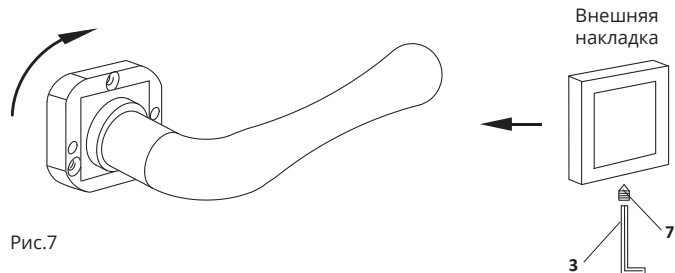

Инструкция по установке

1. Перед началом установки открутите и снимите внешнюю накладку ручки.

Рис.2

Рис.3

2. Выберите способ фиксации ручки: Саморезы для дверей из массива (Рис.4, п.6), установка (Рис.4) или стяжные винты (Рис.5, п.5), установка (Рис.5).

2.а. Установка ручек на саморезы для дверей из массива:

2.б. Установка ручек на стяжные винты:

3. Закрепите на квадрате ручки винтом 4, паз под винт фиксации должен быть снизу (Рис.6).

4. Установите обратно декоративные накладки на ручку и закрутите их.