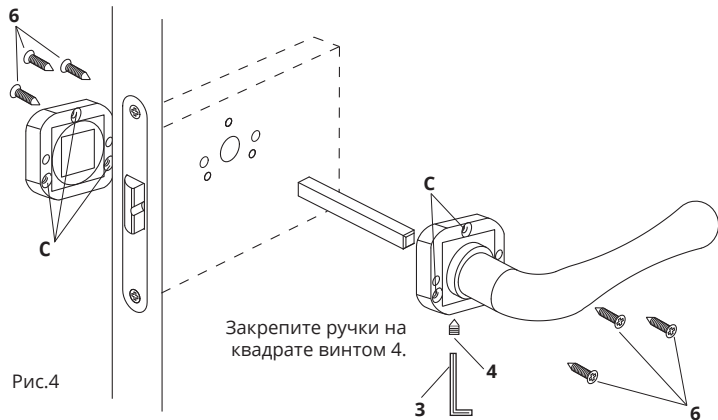

Инструкция по установке

1. Перед началом установки открутите и снимите внешнюю накладку ручки.

Рис.2

Рис.3

2. Выберите способ фиксации ручки: Саморезы для дверей из массива (Рис.4, п.6), установка (Рис.4) или стяжные винты (Рис.5, п.5), установка (Рис.5).

2.а. Установка ручек на саморезы для дверей из массива:

2.б. Установка ручек на стяжные винты:

3. Закрепите на квадрате ручки винтом 4, паз под винт фиксации должен быть снизу (Рис.6).

4. Установите обратно декоративные накладки на ручку и закрутите их.