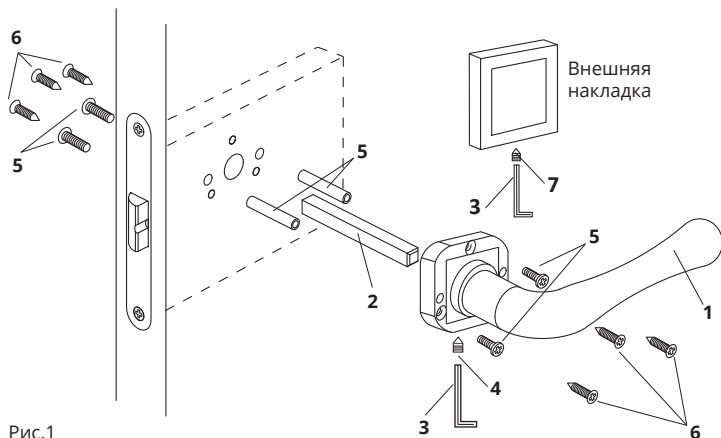

Ручки дверные серии 22

Code Deco

Назначение и общие характеристики

Ручки дверные предназначены для установки на межкомнатные и входные двери вместе с замком или защелкой (приобретаются отдельно), могут быть доукомплектованы накладкой на цилиндрический механизм секретности или фиксатором WC.

Рис.1

Комплектность поставки

- | | |
|--|-------|
| 1. Ручки дверные | 2 шт. |
| 2. Квадрат 8x8x105 мм | 1 шт. |
| 3. Ключ шестигранный | 2 шт. |
| 4. Винт фиксации ручки | 2 шт. |
| 5. Комплект крепежа для установки на стяжные винты | 1 шт. |
| 6. Комплект крепежа для установки на саморезы | 1 шт. |
| 4. Винт фиксации накладки | 2 шт. |

Инструкция по установке

1. Перед началом установки открутите и снимите внешнюю накладку ручки.

Рис.2

Рис.3

2. Выберите способ фиксации ручки: Саморезы для дверей из массива (Рис.4, п.6), установка (Рис.4) или стяжные винты (Рис.5, п.5), установка (Рис.5).