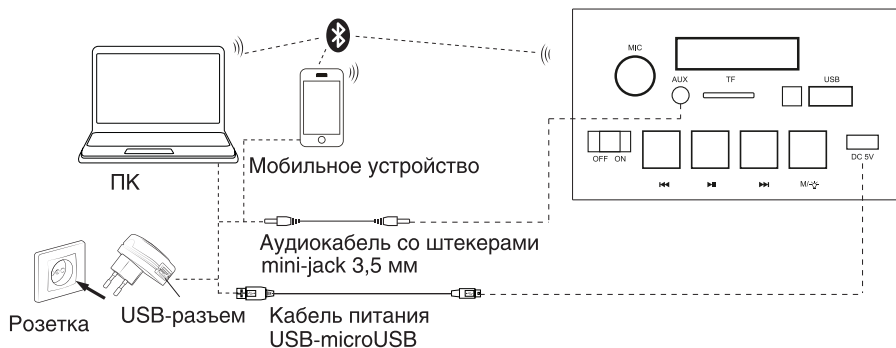

Руководство по эксплуатации

Схема соединений

Меры безопасности

- В руководстве присутствуют важные указания по эксплуатации и уходу. Перед использованием устройства ознакомьтесь с руководством и сохраните его для последующего использования.

- Не наносите ударов по устройству, не роняйте его.

- Не подвергайте устройство вибрации, воздействию прямых солнечных лучей, высоких или низких температур и влажности. Не включайте устройство в ваннах, комнатах, около кухонных плит, отопительного оборудования.

- Не демонтируйте корпус устройства самостоятельно. Доверяйте ремонт устройства только квалифицированным специалистам. В приборе находятся оголенные провода высокого напряжения. Напряжение внутри прибора достаточно высокое, чтобы вызвать удар электрическим током.

Питание

- Устройство работает от внутренней аккумуляторной литий-ионной (Li-ion) батареи и от сети 220В (через адаптер). Адаптер в комплект не входит.

- Зарядка батареи осуществляется с помощью USB-кабеля, входящего в комплект. Удостоверьтесь, что напряжение источника питания соответствует рекомендуемому напряжению на устройстве.

- Вставьте кабель в разъем DC 5V (microUSB) на устройстве.
- Подключите кабель к источнику питания.
- Для наилучшей автономной работы полностью заряжайте батарею перед каждым использованием. Если батарея полностью разряжена, позвольте ей зарядиться в течение нескольких часов.
- Чтобы включить устройство, переведите переключатель OFF/ON на устройстве в положение ON. Чтобы отключить устройство, переведите переключатель в положение OFF.

Общие операции

Беспроводное воспроизведение через Bluetooth

- Устройство оснащено функцией беспроводного воспроизведения с любого устройства с поддержкой протокола Bluetooth A2DP.
- Радиус действия беспроводного подключения составляет примерно 10 метров в прямой видимости.