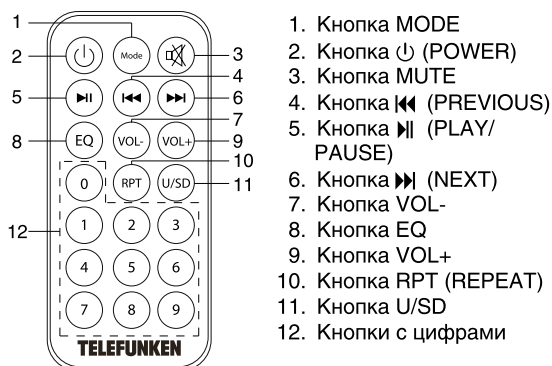

1. Кнопка MODE
2. Кнопка ⏻ (POWER)
3. Кнопка MUTE
4. Кнопка ◀◀ (PREVIOUS)
5. Кнопка || (PLAY/PAUSE)
6. Кнопка ▶▶ (NEXT)
7. Кнопка VOL-
8. Кнопка EQ
9. Кнопка VOL+
10. Кнопка RPT (REPEAT)
11. Кнопка U/SD
12. Кнопки с цифрами