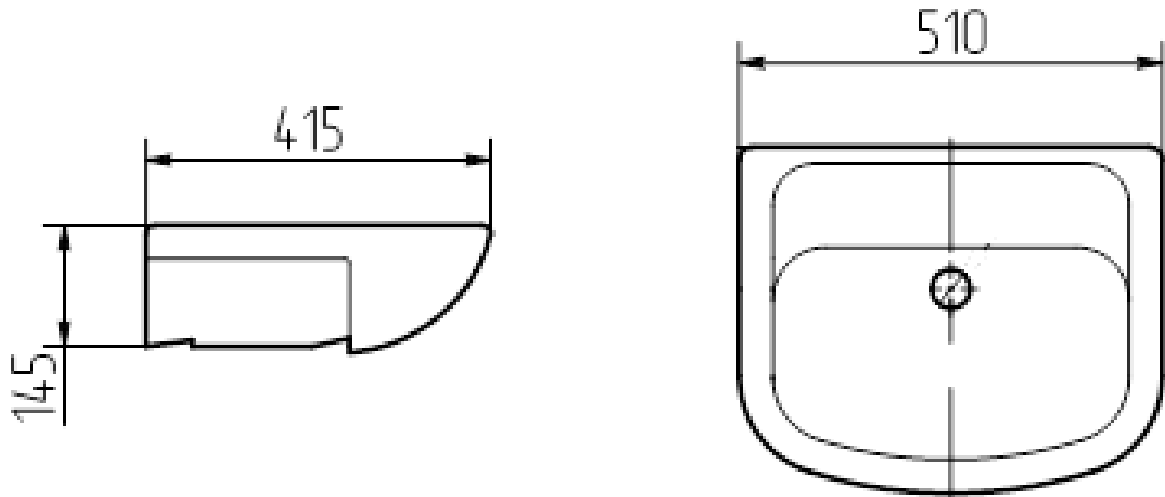

Паспорт – 1 шт.

Чертёж умывальника

Установка умывальника на мебельную тумбу

1. Установите умывальник на мебельную тумбу.
2. Произведите разметку монтажных отверстий умывальника, расположенных на его задней поверхности, на стене.
3. Просверлите в стене отверстия для установки в них крепёжных элементов (анкерный болт, дюбель и т. п.)
4. Смонтируйте на умывальник сифон с переливом (сифон в поставку не входит).
5. Установите мебельную тумбу на место, установите на неё умывальник с сифоном.
6. Закрепите двумя крепёжными элементами умывальник к стене (крепёжные элементы в поставку не входят).