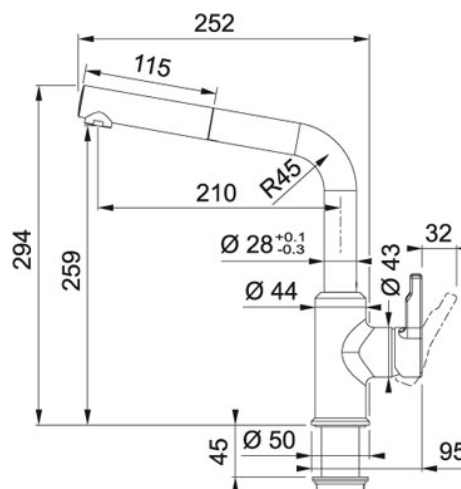

## Выдвижной носик Fr granite Оникс | 115.0595.091

МОДЕЛЬНЫЙ РЯД : Смесители | МОДЕЛЬ : Выдвижной носик | СЕРИЯ : Urban | ВИД ПОКРЫТИЯ : Fr granite Оникс

Смеситель с выдвижным шлангом серии Urban превосходно сочетается с мойками этой же серии.

- управление сбоку справа, оригинальный дизайн ручки
- корпус выполнен из высококачественной латуни с низким содержанием свинца
- аэратор Neoperl® (Германия) обеспечит «умное» удаление отложений
- угол поворота излива 150°
- керамический дисковый картридж
- расширенная функциональность за счет гибкого выдвижного шланга (длина 150 см)
- гибкие шланги 450 мм
- отклонение рычага назад 10°
- высота смесителя 294 мм, высота излива 259 мм

### TECHNICAL DATA

Тип ручки	Управление сбоку
Отверстие под смеситель	Ø 35 мм
Картридж	керамические диски Ø 35
Угол вращения	150 °
Угол вращения	150 °
Исполнение	Выдвижной излив
Тип	Однорычажный смеситель