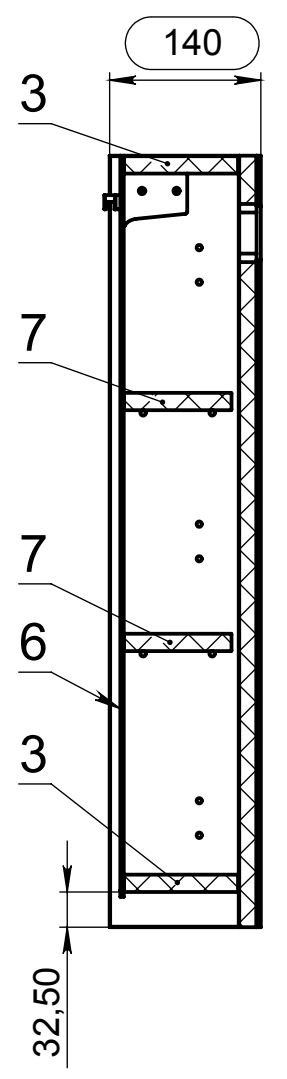

A-A (1 : 7)

B-B (1 : 7)

ПОЗ.	ОБОЗНАЧЕНИЕ	К-ВО
1	80.24.01 стенка вертикальная	1
2	80.24.01-01 стенка вертикальная	1
3	80.24.02 стенка горизонтальная	2
4	80.24.03 Дверь	1
5	80.24.04 Дверь	1
6	80.24.05 Стенка задняя	1
7	13.32.06 Полка	2
8	80.24.07 Зеркало 714x490	1
9	80.24.08 Зеркало 714x198	1
10	Подвес для шкафчиков регулируемый	2

Справ. №	
Подп. и дата	
Взам. инв. №	
Инв. № дубл.	
Подп. и дата	
Инв. № подл.	

					80.24			
Изм.	Лист	№ докум.	Подп.	Дата	Шкаф зеркальный 70 MELAR	Лит.	Масса	Масштаб
Разраб.		Середа		12.12.2017				1:10
Пров.						Лист 1	Листов 10	
Т. контр.						ООО "АВН"		
Н. контр.								
Утв.		Каштальян						