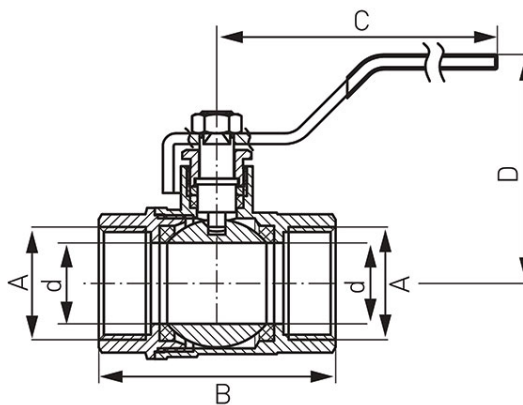

Код: **KP**

Normal - Шаровой кран для воды со стальной ручкой с дросселем врезно-врезной

<https://ru.ferrocompany.com/product-2180-KP.html>

- 10 лет гарантии
- NICKEL FREE 2018 - Поверхность клапана, имеющая контакт с водой, не никелируется
- Рабочее тело клапанов
 - воды

Код	Размеры вводов	DN	d [mm]	A	B [mm]	C [mm]	D [mm]	Kvs [м³/ч]				
KP10	3/8"	10	10	G3/8	42	84	42	-	20	240	KP10W	KP10E
KP1	1/2"	15	15	G1/2	50	104	50	8	12	144	KP1W	KP1E
KP2	3/4"	20	19	G3/4	55	104	53	15	10	120	KP2W	KP2E
KP3	1"	25	25	G1	66,6	121	60	25	8	72	KP3W	KP3E
KP4	1 1/4"	32	32	G1 1/4	75,7	123	65	44	8	48	KP4W	-
KP5	1 1/2"	40	40	G1 1/2	87,2	151	80	92	4	32	KP5W	-
KP6	2"	50	50	G2	102	151	87	128	2	18	KP6W	-
KP7	2 1/2"	65	65	G2 1/2	133	246	109	238	1	9	KP7	-
KP8	3"	80	80	G3	148	246	117	329	1	6	KP8	-
KP9	4"	100	100	G4	171	273	132	495	1	4	KP9	-