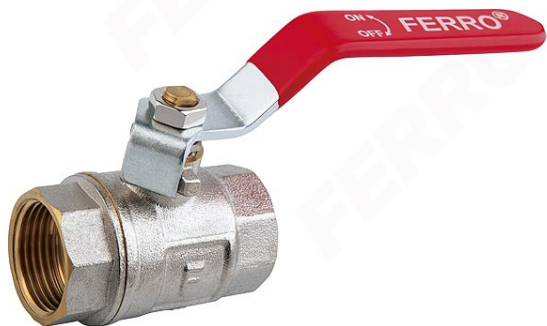

Код: **KP**

Normal - Шаровой кран для воды со стальной ручкой с дросселем врезно-врезной

<https://ru.ferrocompany.com/product-2180-KP.html>

- 10 лет гарантии
- NICKEL FREE 2018 - Поверхность клапана, имеющая контакт с водой, не никелируется
- Рабочее тело клапанов
 - воды