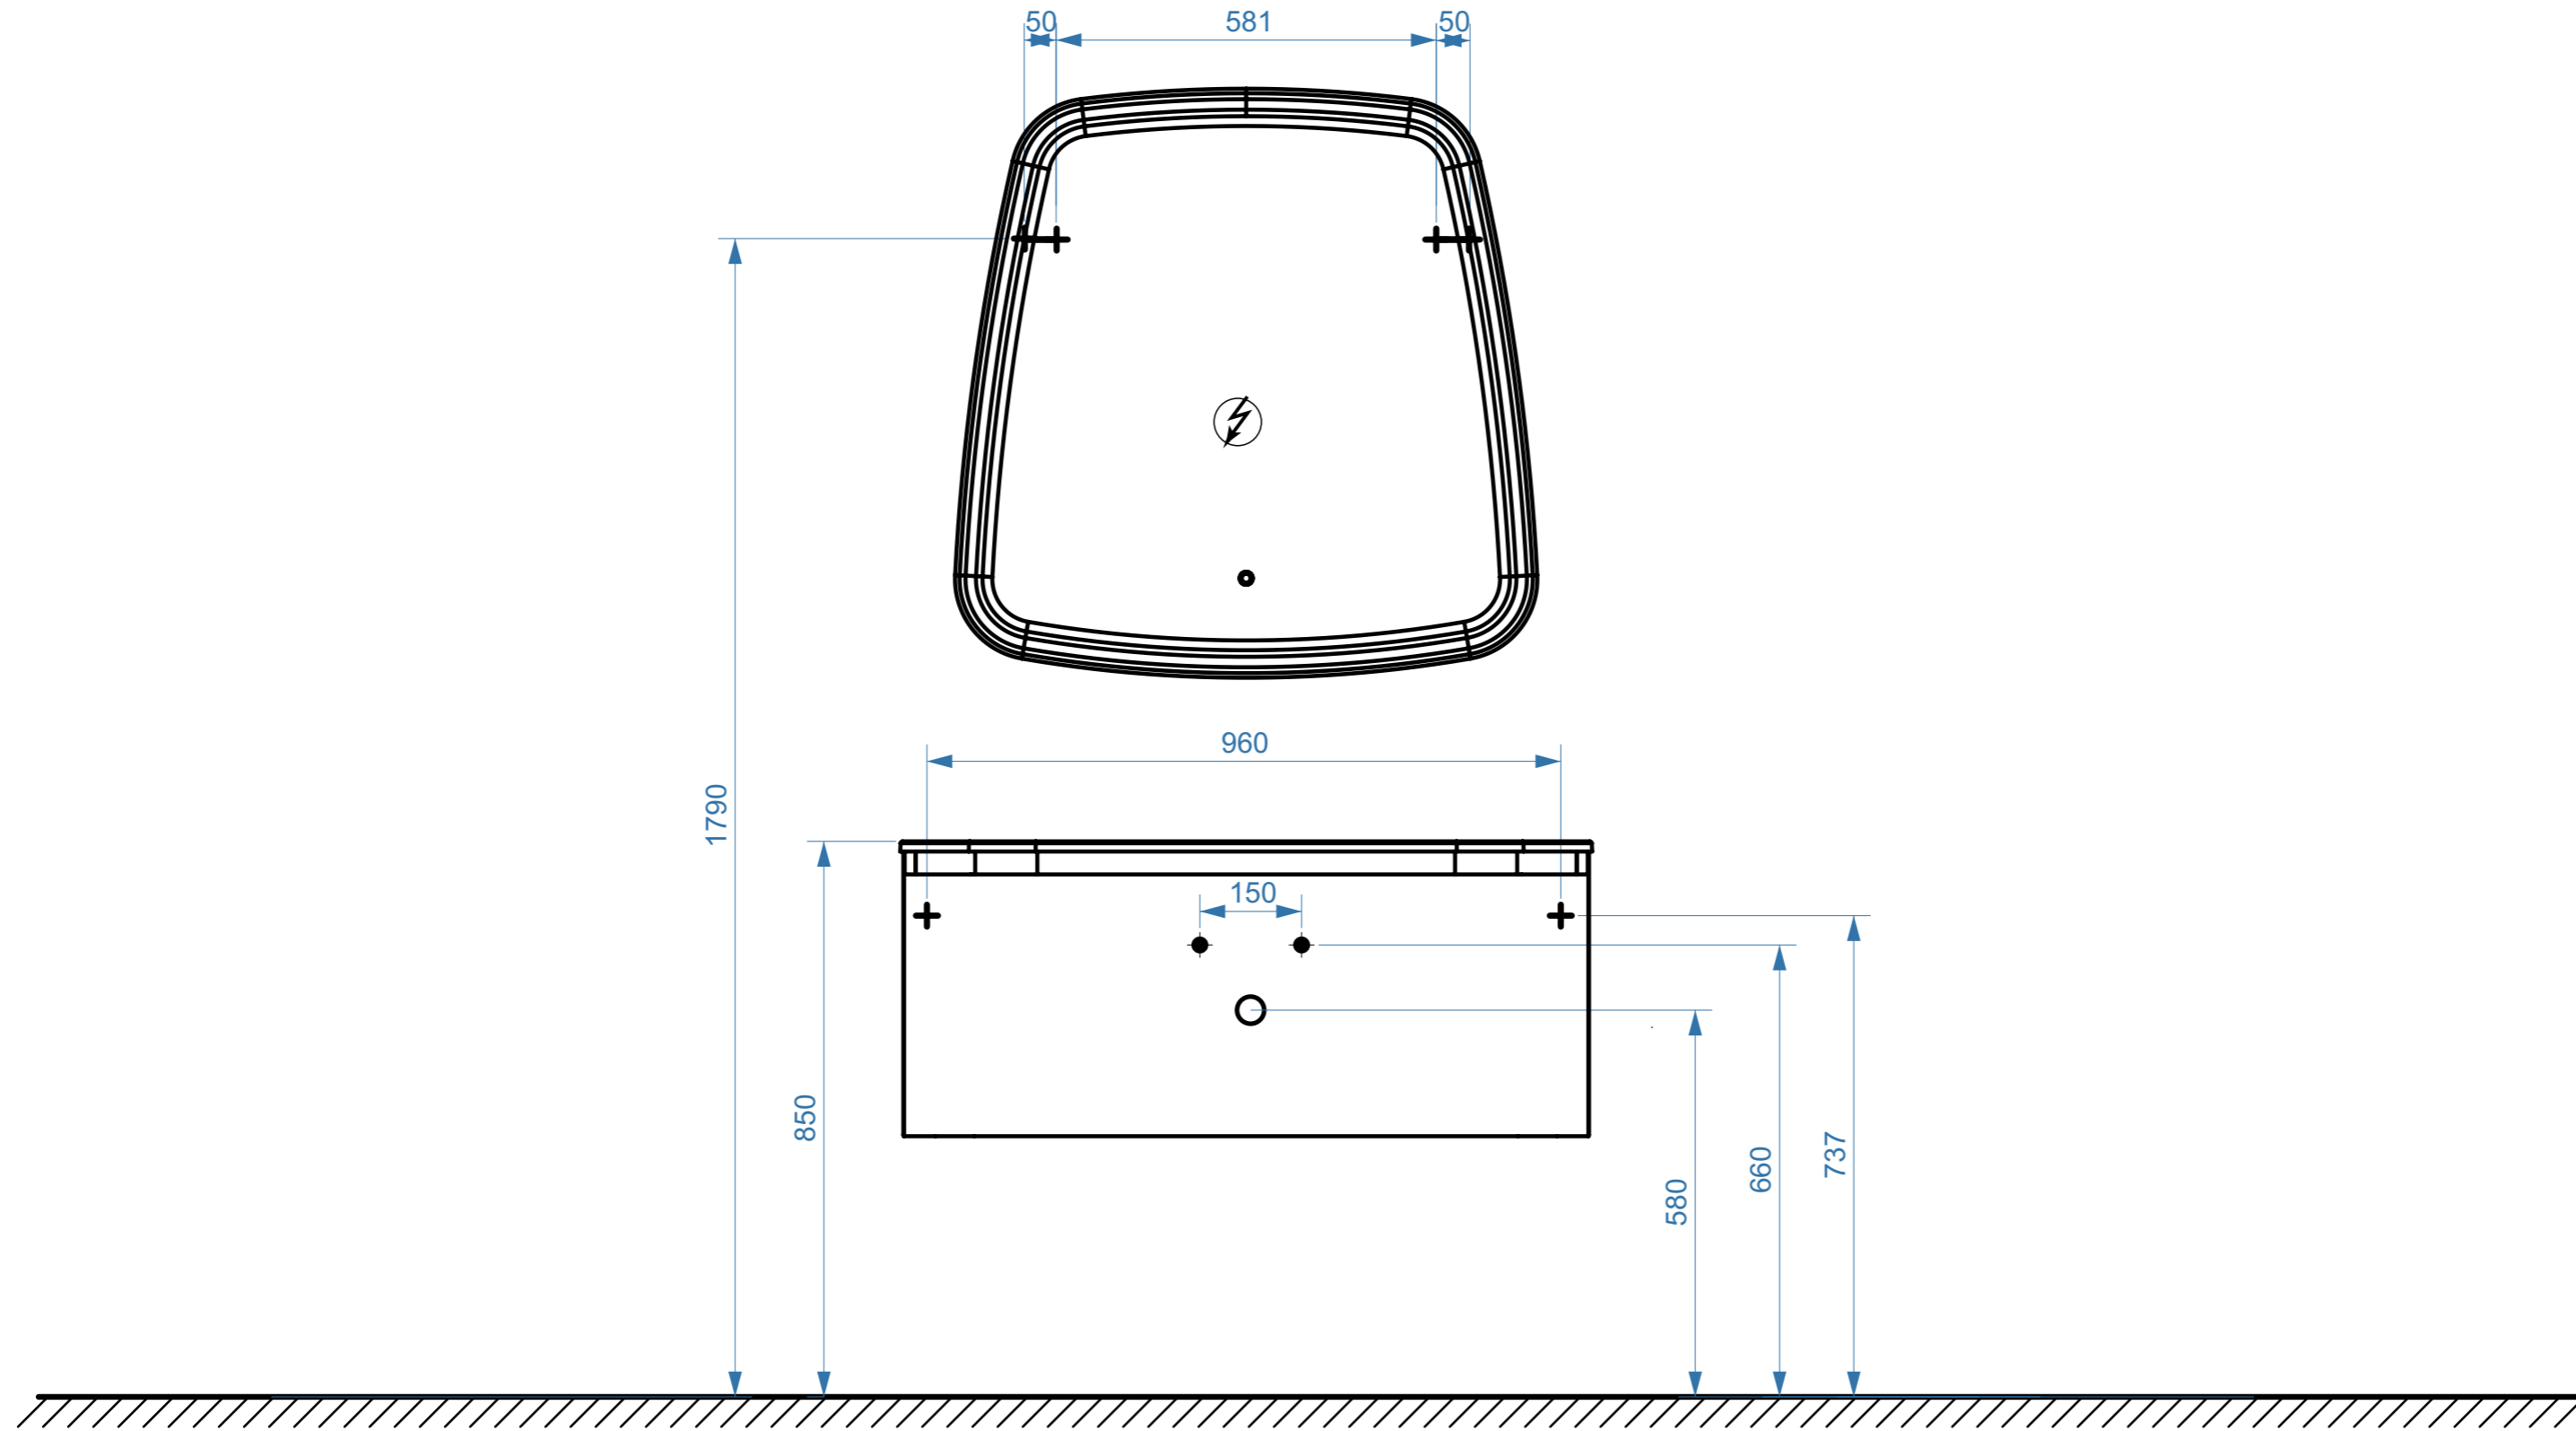

ТЕМ3А 1050

коллекция «ТЕМ3А»
схема монтажа

- вывод труб водоснабжения
- ⊙ вывод труб канализации
- + крепление навесов
- ⚡ подключение электрического провода