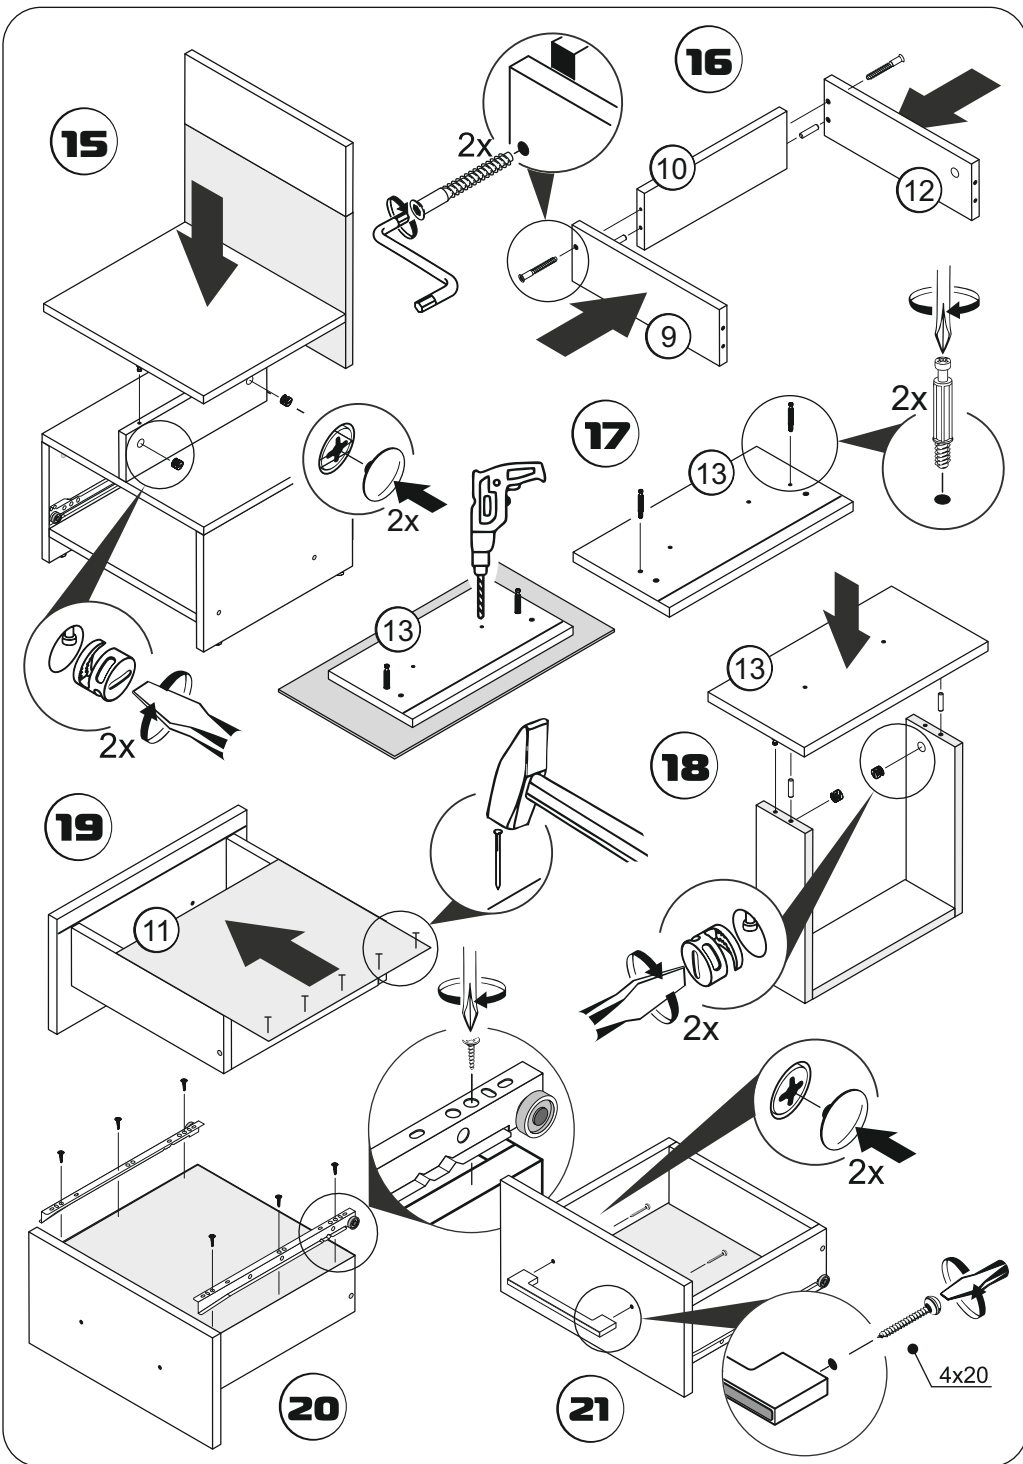

ALENA Nightst
Спальня АЛЕНА
Тумба прикроватная

#	Quantity	↔	↕
1	1	378	142
2	1	378	309
3	1	376	333
4	1	331	96
5	1	350	238
6	1	346	350
7	1	350	238
8	1	380	350
9	1	300	100
10	1	426	100
11	1	319	304
12	1	300	100
13	1	374	196
14	1	374	196