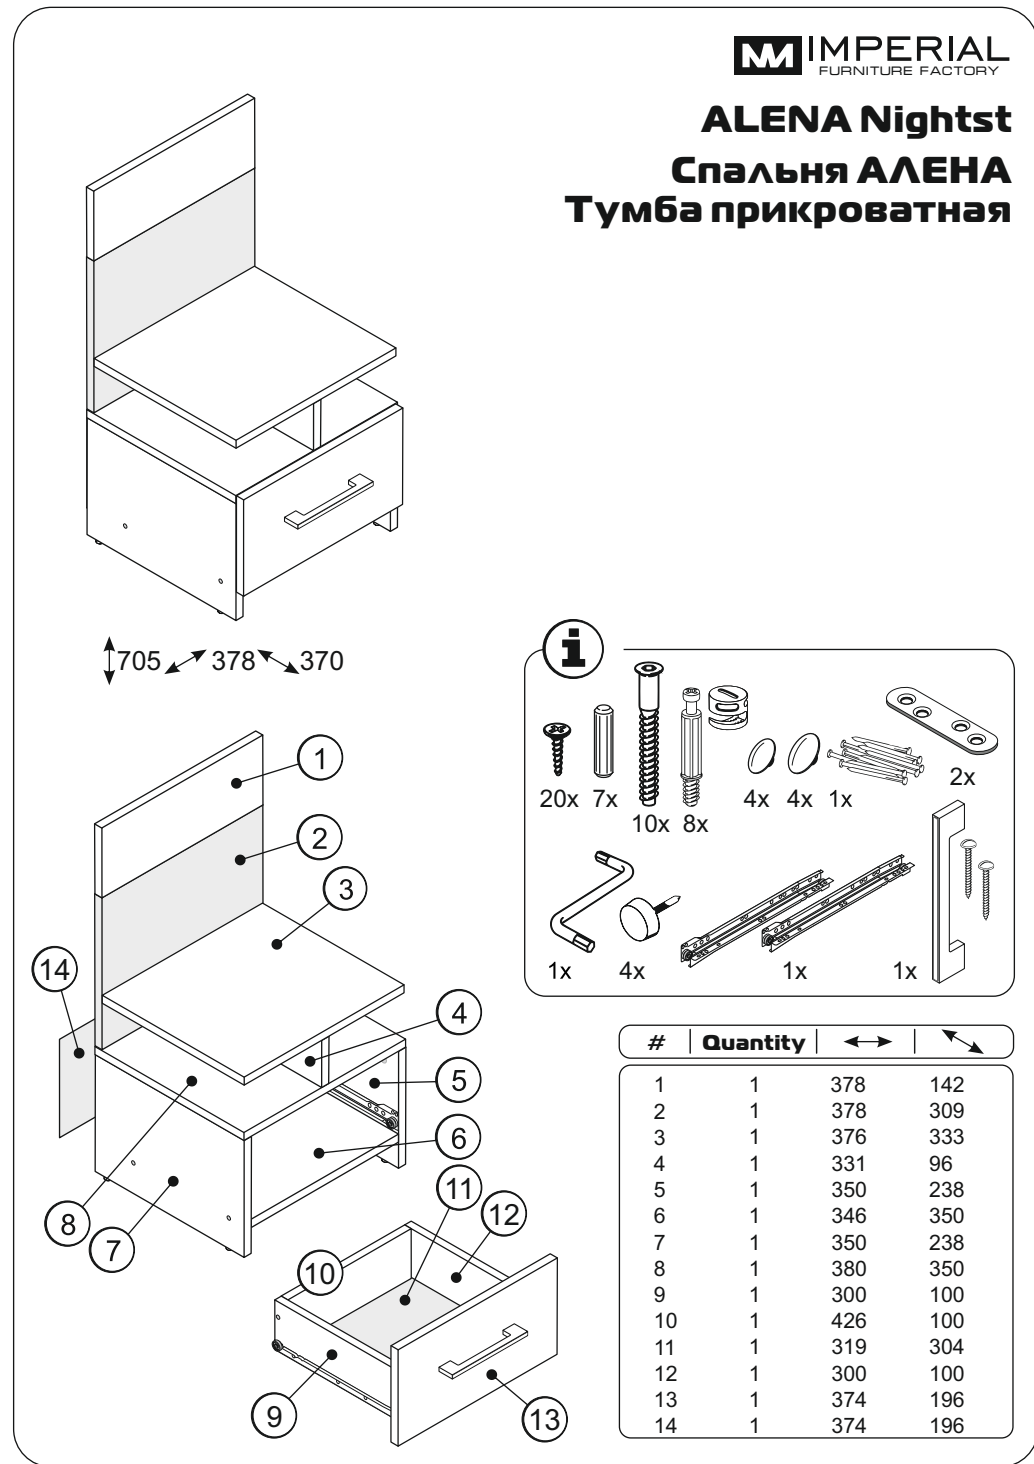

ALENA Nightst
Спальня АЛЕНА
Тумба прикроватная

#	Quantity	↔	↕
1	1	378	142
2	1	378	309
3	1	376	333
4	1	331	96
5	1	350	238
6	1	346	350
7	1	350	238
8	1	380	350
9	1	300	100
10	1	426	100
11	1	319	304
12	1	300	100
13	1	374	196
14	1	374	196