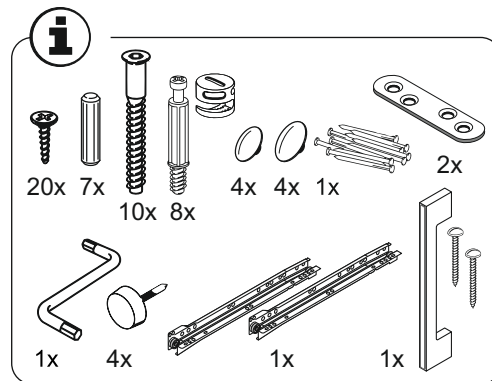

ALENA Nightst
Спальня АЛЕНА
Тумба прикроватная

#	Quantity	↔	↕
1	1	378	142
2	1	378	309
3	1	376	333
4	1	331	96
5	1	350	238
6	1	346	350
7	1	350	238
8	1	380	350
9	1	300	100
10	1	426	100
11	1	319	304
12	1	300	100
13	1	374	196
14	1	374	196